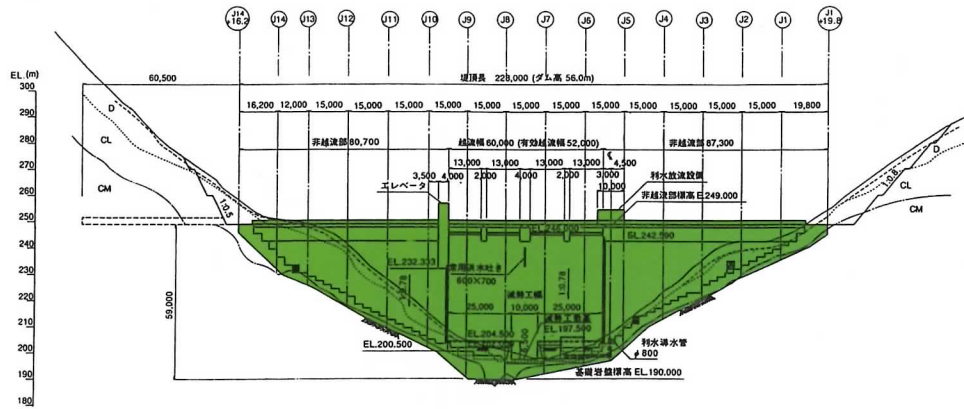

上水道計画	
取水計画(足利市)	5,100m ³ /日(0.06m ³ /s)

貯水池	
集水面積	4.0km ²
湛水面積	0.113km ²
総貯水容量	1,900,000m ³
有効貯水容量	1,800,000m ³
堆砂容量	100,000m ³
設計洪水位	EL.247.5m
サーチャージ水位	EL.246.0m
常時満水位	EL.238.5m
最低水位	EL.214.0m

管理設備	
取水設備	直線多重式鋼製ローラーゲート1門
常用洪水吐	W0.6m×H0.7m×1門
非常用洪水吐	W13.0m×H1.5m×4門
利水放流設備	ジェットフローゲートφ250mm 1条
水位低下放流設備	ジェットフローゲートφ700mm 1条
水位観測局	2局
雨量観測設備	1局
地震観測設備	1式
昇降設備	1基
繫船設備	1基
監視カメラ設備	2台
予備発電設備	1台

計画高水流量配分図

単位:m³/s
 ():基準高水ピーク流量
 下段:調節後流量
 < > :最大放流量

貯水池容量配分図

ダム平面図

ダム下流面図

標準断面図

松田川ダム周辺施設案内図

▲ダム天端より
ダムの近くまでくることが可能。