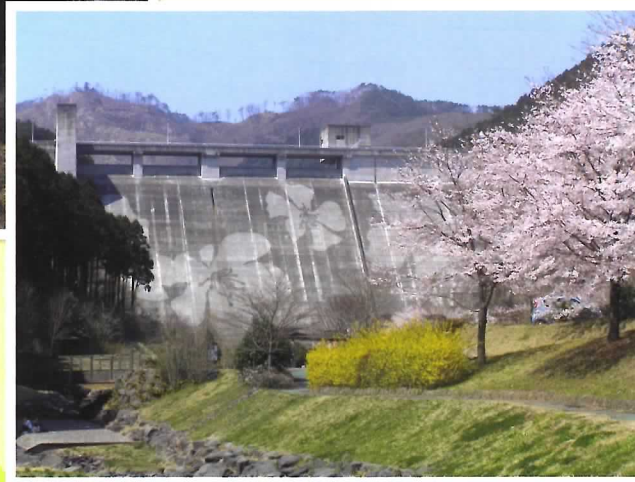

作品「hanazakari-花ざかり」
・高圧洗浄機で自然の汚れを洗い流して絵を描くドイツ人アーティスト、クラウス・ダウウィン氏による、当時日本初の巨大アート。
平成20年7月に7日間かけて完成。

▼「松田川ダム エコ・アート」

▲左岸下流展望台

▲メモリアル広場

◀ 右岸展望台

▲ まつだ湖畔キャンプ場

▲ 左岸上流展望台

赤雪沢