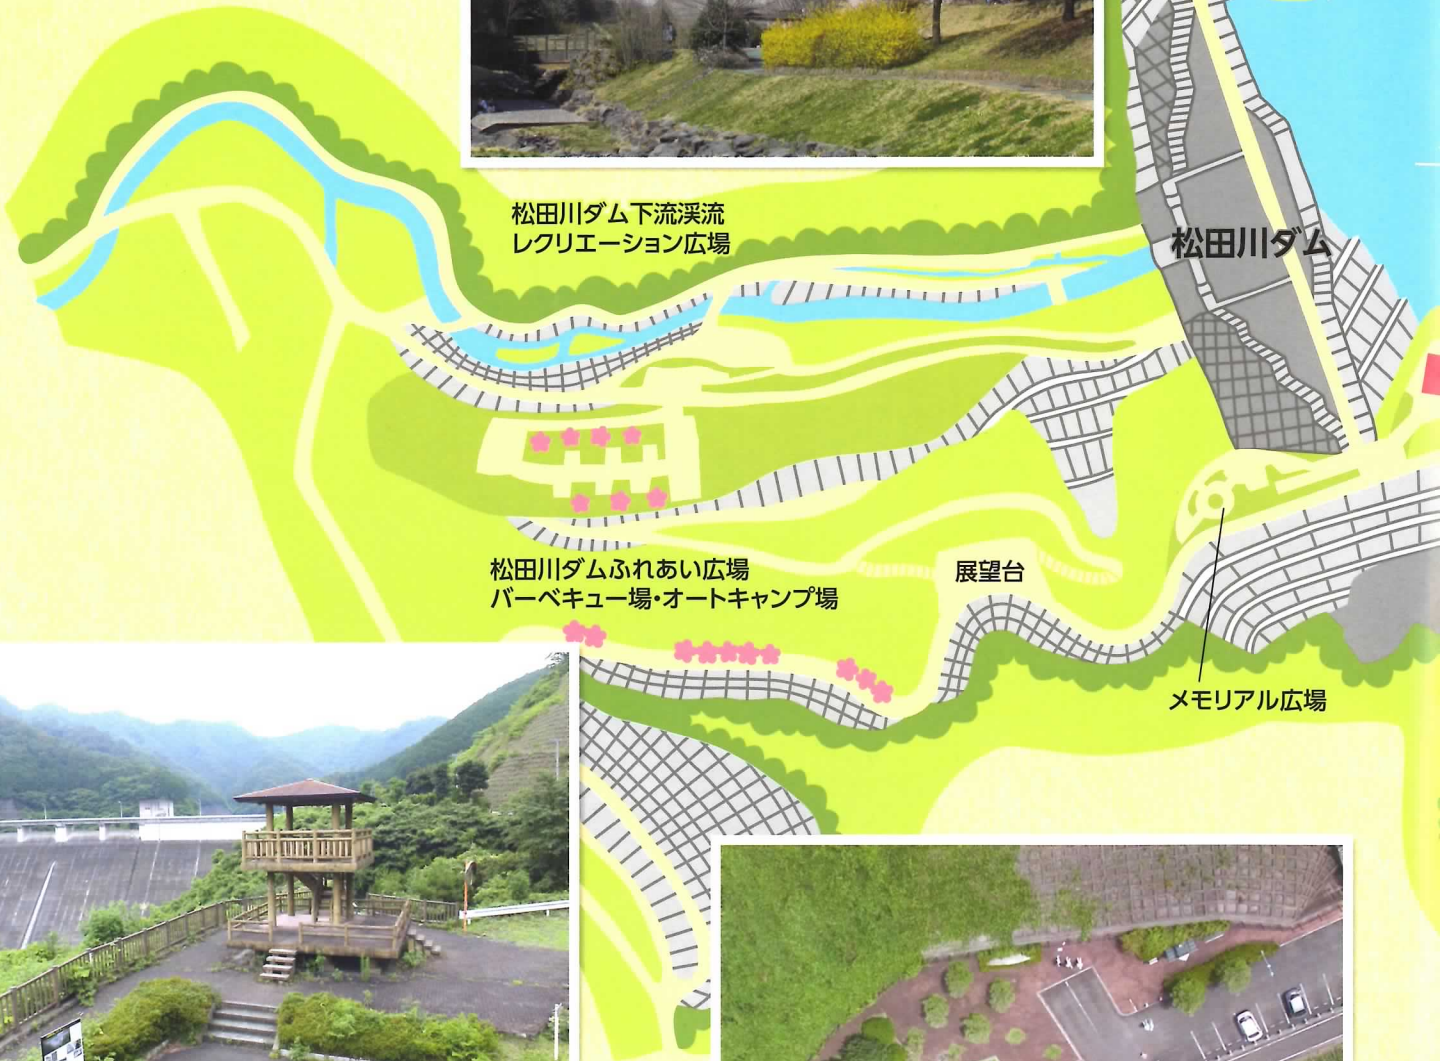

松田川ダムは、松田川総合開発事業の一環として計画されたもので、松田川沿川の洪水被害の軽減、既得取水の安定化、河川環境の保全、さらに足利市に対する上水道用水の確保を目的として、昭和56年度に実施計画調査に着手、昭和60年度に建設工事に着手、平成7年度に総事業費約135億円をもって完成した重力式コンクリート形式の多目的ダムである。

松田川ダムの目的

(1) 洪水調節

松田川ダム地点の計画高水流量57m³/s(1/80)のうち55m³/sの洪水調節を行い、ダム下流松田川沿川地域の水害を防止します。

(2) 流水の正常な機能の維持

ダム地点下流域の既得用水の補給を行うとともに、魚の保護や動植物の生態環境の保全及び河川景観上必要な流量を確保します。

(3) 上水道用水の確保

足利市への水道用水として、ダム地点において5,100m³/日(0.06m³/s)の取水が可能となるよう用水を補給します。

松田川ダム位置図

凡例	
	ダム
	雨量観測所
	水位観測所

松田川ダム諸元

水系名・河川名	利根川水系一級河川松田川
位置	栃木県足利市松田町原畑

計画高水流量配分図

単位:m³/s
 ():基準高水ピーク流量
 下段:調節後流量
 < > :最大放流量

貯水池容量配分図

ダム平面図

ダム下流面図

標準断面図

松田川ダム周辺施設案内図

▲ダム天端より
ダムの近くまでくることが可能。

作品「hanazakari-花ざかり」
・高圧洗浄機で自然の汚れを洗い流して絵を描くドイツ人アーティスト、クラウス・ダウウィン氏による、当時日本初の巨大アート。
平成20年7月に7日間かけて完成。

▼「松田川ダム エコ・アート」

▲左岸下流展望台

▲メモリアル広場

◀ 右岸展望台

▲ まつだ湖畔キャンプ場

▲ 左岸上流展望台

赤雪沢