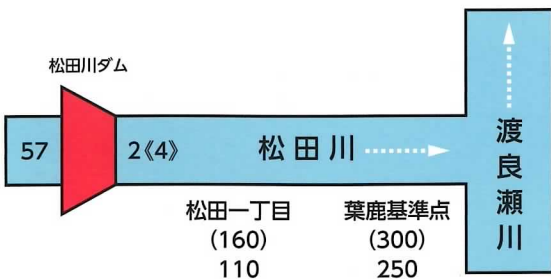

(2) 流水の正常な機能の維持

ダム地点下流域の既得用水の補給を行うとともに、魚の保護や動植物の生態環境の保全及び河川景観上必要な流量を確保します。

(3) 上水道用水の確保

足利市への水道用水として、ダム地点において5,100m³/日(0.06m³/s)の取水が可能となるよう用水を補給します。

松田川ダム位置図

凡例	
	ダム
	雨量観測所
	水位観測所

松田川ダム諸元

水系名・河川名	利根川水系一級河川松田川
位置	栃木県足利市松田町原畑

事業経緯	
実施計画調査着手	昭和56年度
建設事業着手	昭和52年度
竣工	平成7年度
総事業費	約135億円

治水計画	
計画高水流量	57m ³ /s
計画日雨量	210mm
計画規模	1/80
調節流量	55m ³ /s
計画放流量	2m ³ /s(最大4m ³ /s)
治水基準点	葉鹿地点
洪水調節方法	自然調節(オリフィス)
洪水調節容量	700,000m ³

ダム	
形式	重力式コンクリートダム
堤高	56.0m
堤頂長	228.0m
堤体積	166,400m ³
堤頂標高	EL.249.0m
堤頂幅	5.0m

上水道計画	
取水計画(足利市)	5,100m ³ /日(0.06m ³ /s)

貯水池	
集水面積	4.0km ²
湛水面積	0.113km ²
総貯水容量	1,900,000m ³
有効貯水容量	1,800,000m ³
堆砂容量	100,000m ³
設計洪水位	EL.247.5m
サーチャージ水位	EL.246.0m
常時満水位	EL.238.5m
最低水位	EL.214.0m

管理設備	
取水設備	直線多重式鋼製ローラーゲート1門
常用洪水吐	W0.6m×H0.7m×1門
非常用洪水吐	W13.0m×H1.5m×4門
利水放流設備	ジェットフローゲートφ250mm 1条
水位低下放流設備	ジェットフローゲートφ700mm 1条
水位観測局	2局
雨量観測設備	1局
地震観測設備	1式
昇降設備	1基
繫船設備	1基
監視カメラ設備	2台
予備発電設備	1台

計画高水流量配分図

単位:m³/s
 ():基準高水ピーク流量
 下段:調節後流量
 < > :最大放流量

貯水池容量配分図

ダム平面図

ダム下流面図

標準断面図

松田川ダム周辺施設案内図

▲ダム天端より
ダムの近くまでくることが可能。