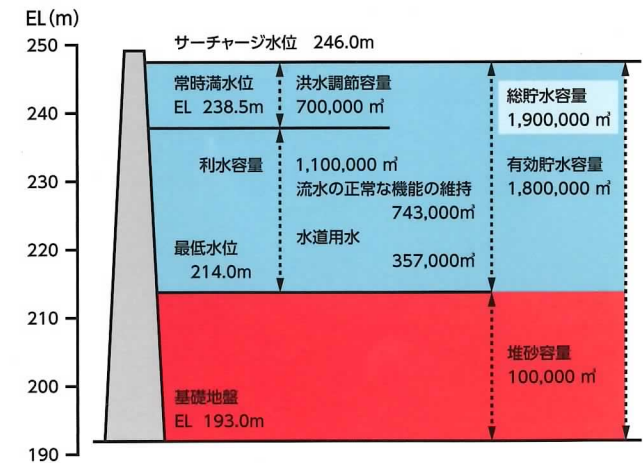

上水道計画	
取水計画(足利市)	5,100m ³ /日(0.06m ³ /s)

貯水池	
集水面積	4.0km ²
湛水面積	0.113km ²
総貯水容量	1,900,000m ³
有効貯水容量	1,800,000m ³
堆砂容量	100,000m ³
設計洪水位	EL.247.5m
サーチャージ水位	EL.246.0m
常時満水位	EL.238.5m
最低水位	EL.214.0m

管理設備	
取水設備	直線多重式鋼製ローラーゲート1門
常用洪水吐	W0.6m×H0.7m×1門
非常用洪水吐	W13.0m×H1.5m×4門
利水放流設備	ジェットフローゲートφ250mm 1条
水位低下放流設備	ジェットフローゲートφ700mm 1条
水位観測局	2局
雨量観測設備	1局
地震観測設備	1式
昇降設備	1基
繫船設備	1基
監視カメラ設備	2台
予備発電設備	1台

計画高水流量配分図

単位:m³/s
 ():基準高水ピーク流量
 下段:調節後流量
 < > :最大放流量

貯水池容量配分図

ダム平面図

ダム下流面図

標準断面図

松田川ダム周辺施設案内図

▲ダム天端より
ダムの近くまでくることが可能。