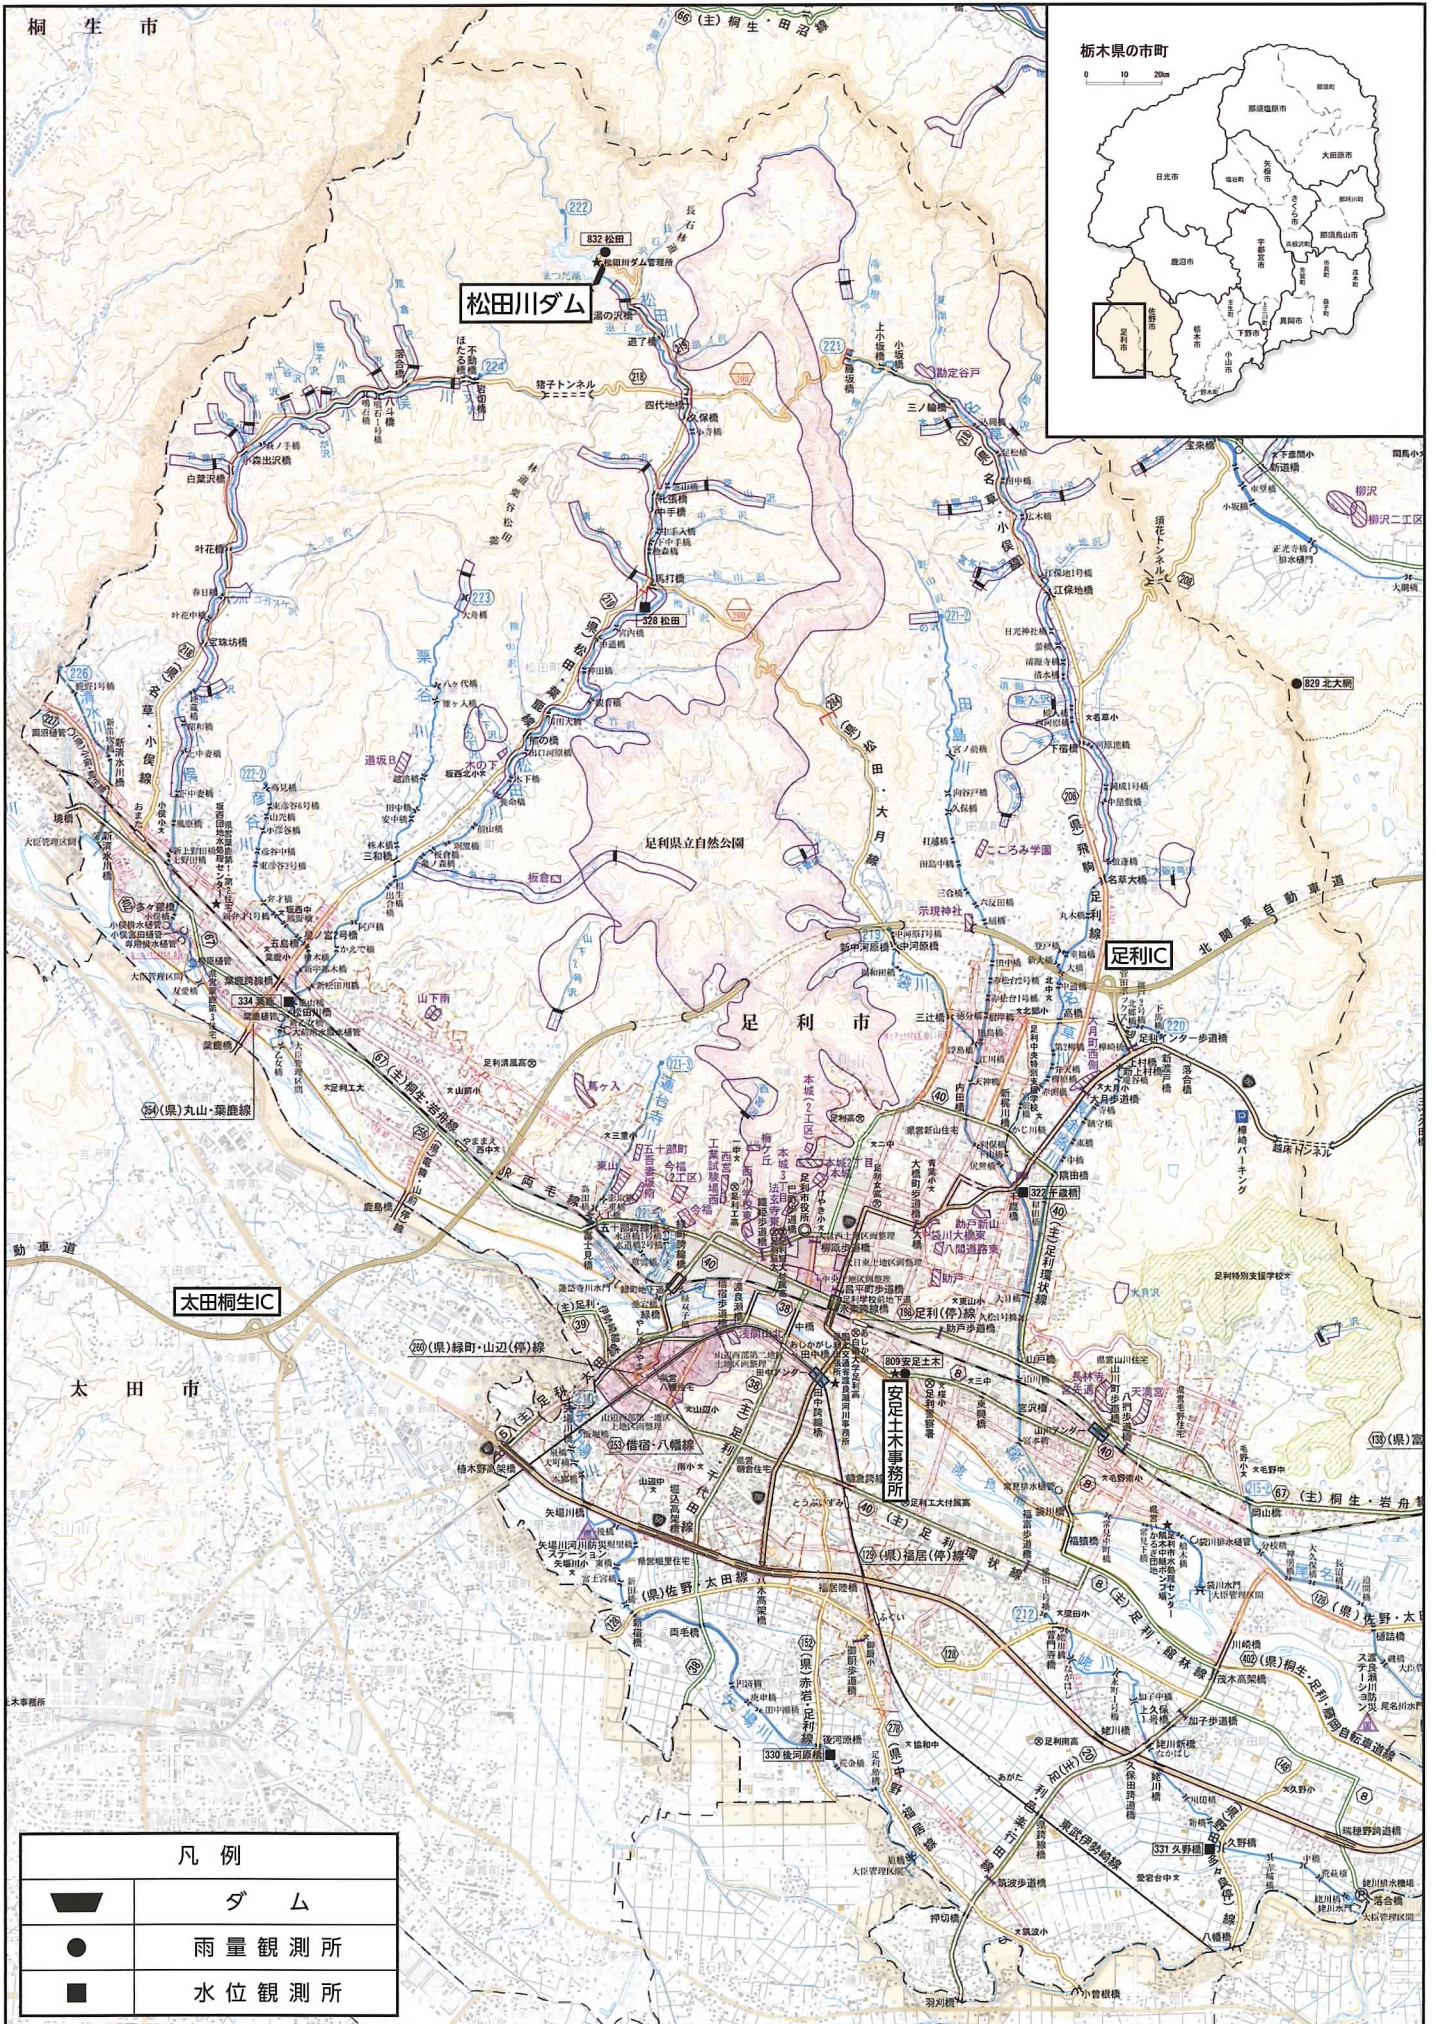

。 利根川水系 一級河川松田川

松田川ダム

栃木県安足土木事務所

〒326-8555 栃木県足利市伊勢町4-19
TEL.0284-41-4100 FAX.0284-41-6373

松田川ダム管理所

〒326-0101 栃木県足利市松田町3450
TEL.0284-61-1597 FAX.0284-61-1597

松田川ダムの概要

松田川は、栃木・群馬県境に位置する仙人ヶ岳(標高663m)に源を発し、足利市松田町内を南西に流下し、栗谷川、彦谷川を合流しながら同市大前町地先において一級河川渡良瀬川に合流する延長14.0km、流域面積32.7km²の一級河川である。

松田川ダムは、松田川総合開発事業の一環として計画されたもので、松田川沿川の洪水被害の軽減、既得取水の安定化、河川環境の保全、さらに足利市に対する上水道用水の確保を目的として、昭和56年度に実施計画調査に着手、昭和60年度に建設工事に着手、平成7年度に総事業費約135億円をもって完成した重力式コンクリート形式の多目的ダムである。

松田川ダムの目的

(1) 洪水調節

松田川ダム地点の計画高水流量57m³/s(1/80)のうち55m³/sの洪水調節を行い、ダム下流松田川沿川地域の水害を防止します。

(2) 流水の正常な機能の維持

ダム地点下流域の既得用水の補給を行うとともに、魚の保護や動植物の生態環境の保全及び河川景観上必要な流量を確保します。

(3) 上水道用水の確保

足利市への水道用水として、ダム地点において5,100m³/日(0.06m³/s)の取水が可能となるよう用水を補給します。

松田川ダム位置図

凡例	
	ダム
	雨量観測所
	水位観測所

松田川ダム諸元

水系名・河川名	利根川水系一級河川松田川
位置	栃木県足利市松田町原畑

作品「hanazakari-花ざかり」
・高圧洗浄機で自然の汚れを洗い流して絵を描くドイツ人アーティスト、クラウス・ダウウィン氏による、当時日本初の巨大アート。
平成20年7月に7日間かけて完成。

▼「松田川ダム エコ・アート」

▲左岸下流展望台

▲メモリアル広場

◀ 右岸展望台

▲ まつだ湖畔キャンプ場

▲ 左岸上流展望台

赤雪沢