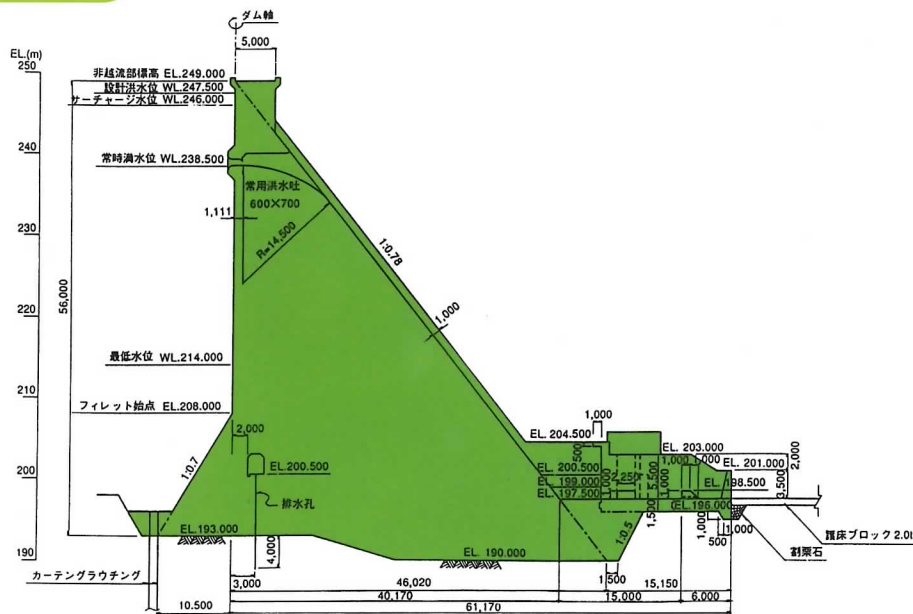

上水道計画	
取水計画(足利市)	5,100m ³ /日(0.06m ³ /s)

貯水池	
集水面積	4.0km ²
湛水面積	0.113km ²
総貯水容量	1,900,000m ³
有効貯水容量	1,800,000m ³
堆砂容量	100,000m ³
設計洪水位	EL.247.5m
サーチャージ水位	EL.246.0m
常時満水位	EL.238.5m
最低水位	EL.214.0m

管理設備	
取水設備	直線多重式鋼製ローラーゲート1門
常用洪水吐	W0.6m×H0.7m×1門
非常用洪水吐	W13.0m×H1.5m×4門
利水放流設備	ジェットフローゲートφ250mm 1条
水位低下放流設備	ジェットフローゲートφ700mm 1条
水位観測局	2局
雨量観測設備	1局
地震観測設備	1式
昇降設備	1基
繫船設備	1基
監視カメラ設備	2台
予備発電設備	1台

計画高水流量配分図

単位:m³/s
 ():基準高水ピーク流量
 下段:調節後流量
 < > :最大放流量

貯水池容量配分図

ダム平面図

ダム下流面図

標準断面図

松田川ダム周辺施設案内図

▲ダム天端より
ダムの近くまでくることが可能。