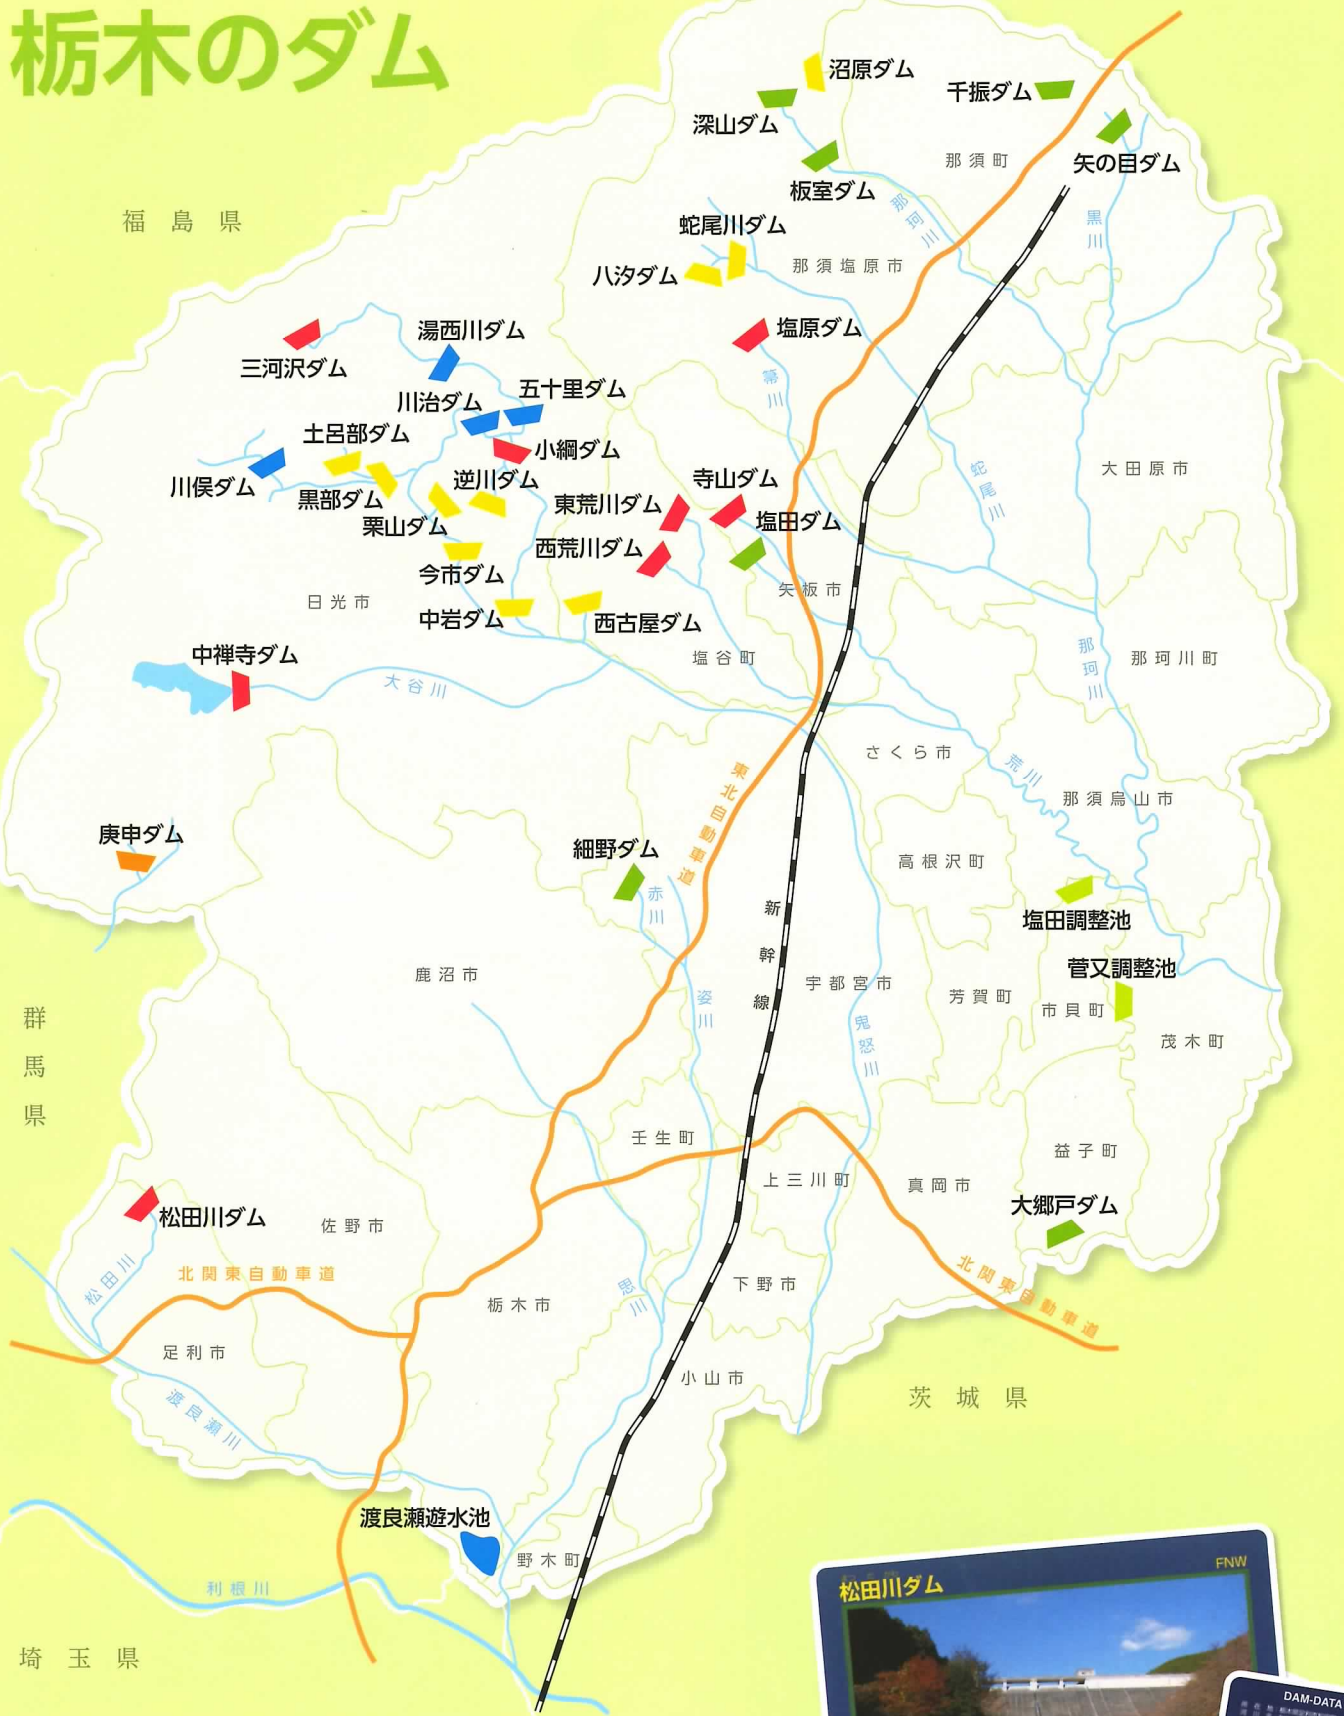

栃木のダム

福島県

群馬県

埼玉県

茨城県

凡例						
ダム						
事業主体	栃木県土木整備部	国土交通省	農林水産省	栃木県農政部	栃木県企業局	民間事業者