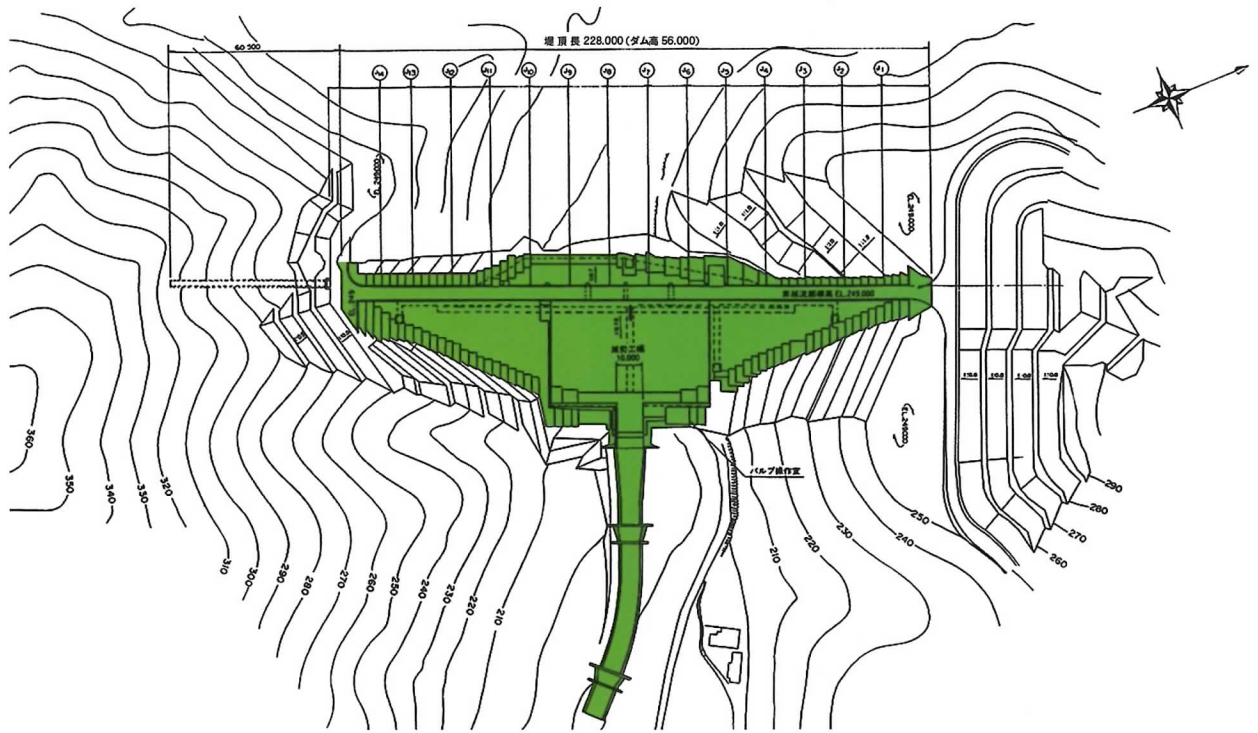

計画高水流量配分図

単位:m³/s
 ():基準高水ピーク流量
 下段:調節後流量
 < > :最大放流量

貯水池容量配分図

ダム平面図

ダム下流面図

標準断面図

松田川ダム周辺施設案内図

▲ダム天端より
ダムの近くまでくることが可能。