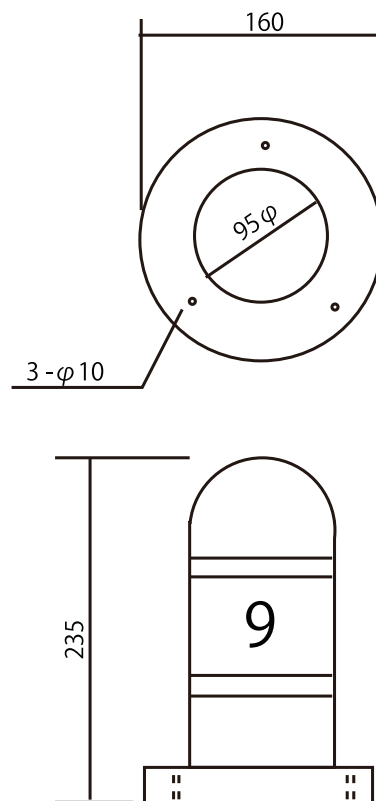

別記様式第21号(71条関係)

補完標構造図

(百メートル標)

100mA-P

単位 mm