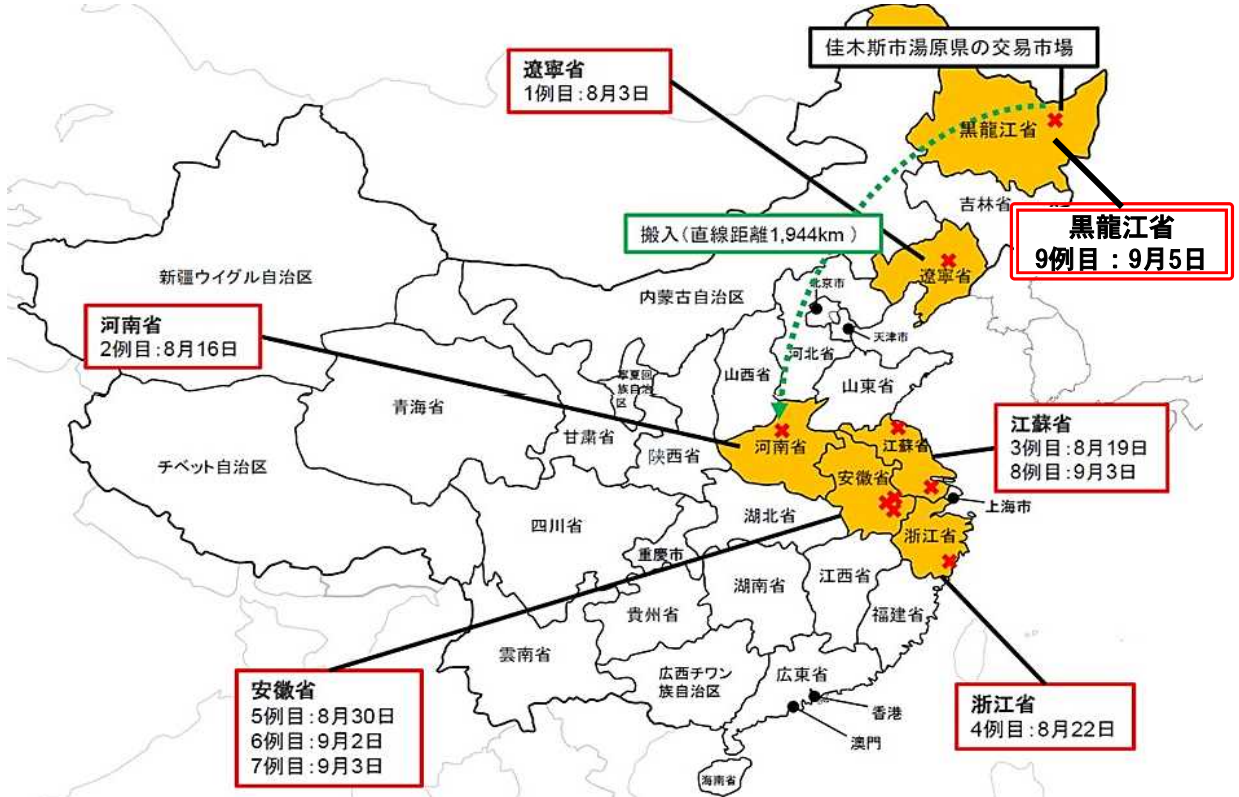

中国でアフリカ豚コレラの発生を確認!

2007年にロシアで発生が確認されて以降、発生地域が徐々に拡大していたアフリカ豚コレラが、**2018年8月以降、中国で続発しています。**

我が国に本病が侵入するリスクが高まっています!!

～ウイルス侵入防止のために～

【発生国等への海外渡航の自粛】

☞ アフリカ豚コレラ等の発生地域への渡航は可能な限り自粛願います

【衛生管理区域への病原体の持ち込み防止】

☞ 農場内へ立ち入る場合や物品を持ち込む場合は、手指・靴の消毒を実施してください。

【早期発見・早期通報】

☞ 飼養家畜を毎日観察し、異状を認めた際には、速やかに家畜保健衛生所へ御連絡ください。

県央家畜保健衛生所 TEL:028(689)1200 FAX:028(689)1279(夜間・休日)090-7205-0895
 県南家畜保健衛生所 TEL:0282(27)3611 FAX:0282(27)4144(夜間・休日)090-7205-1402
 県北家畜保健衛生所 TEL:0287(36)0314 FAX:0287(37)4825(夜間・休日)090-7205-1826