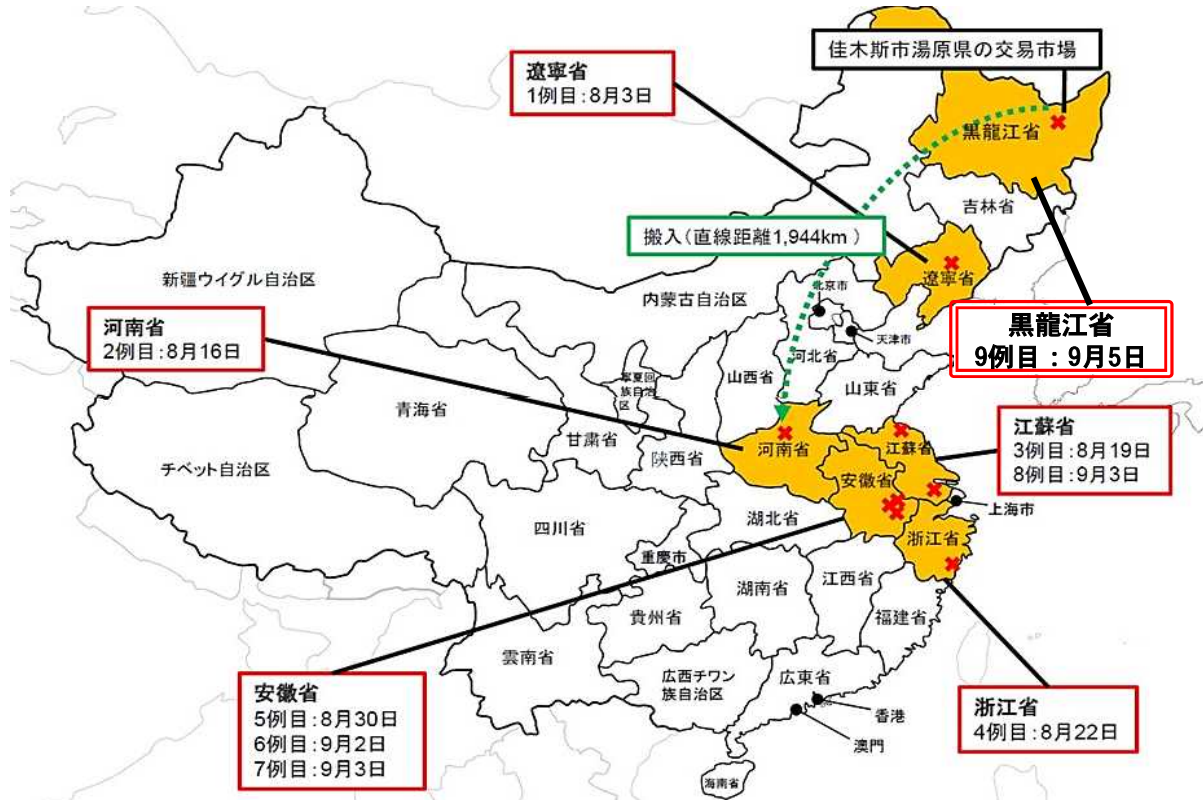

中国でアフリカ豚コレラの発生を確認!

2007年にロシアで発生が確認されて以降、発生地域が徐々に拡大していたアフリカ豚コレラが、**2018年8月以降、中国で続発しています。**

我が国に本病が侵入するリスクが高まっています!!

～ウイルス侵入防止のために～

【発生国等への海外渡航の自粛】

☞ アフリカ豚コレラ等の発生地域への渡航は可能な限り自粛願います

【衛生管理区域への病原体の持ち込み防止】

☞ 農場内へ立ち入る場合や物品を持ち込む場合は、手指・靴の消毒を実施してください。

【早期発見・早期通報】

☞ 飼養家畜を毎日観察し、異状を認めた際には、速やかに家畜保健衛生所へ御連絡ください。

県央家畜保健衛生所 TEL:028(689)1200 FAX:028(689)1279(夜間・休日)090-7205-0895
県南家畜保健衛生所 TEL:0282(27)3611 FAX:0282(27)4144(夜間・休日)090-7205-1402
県北家畜保健衛生所 TEL:0287(36)0314 FAX:0287(37)4825(夜間・休日)090-7205-1826