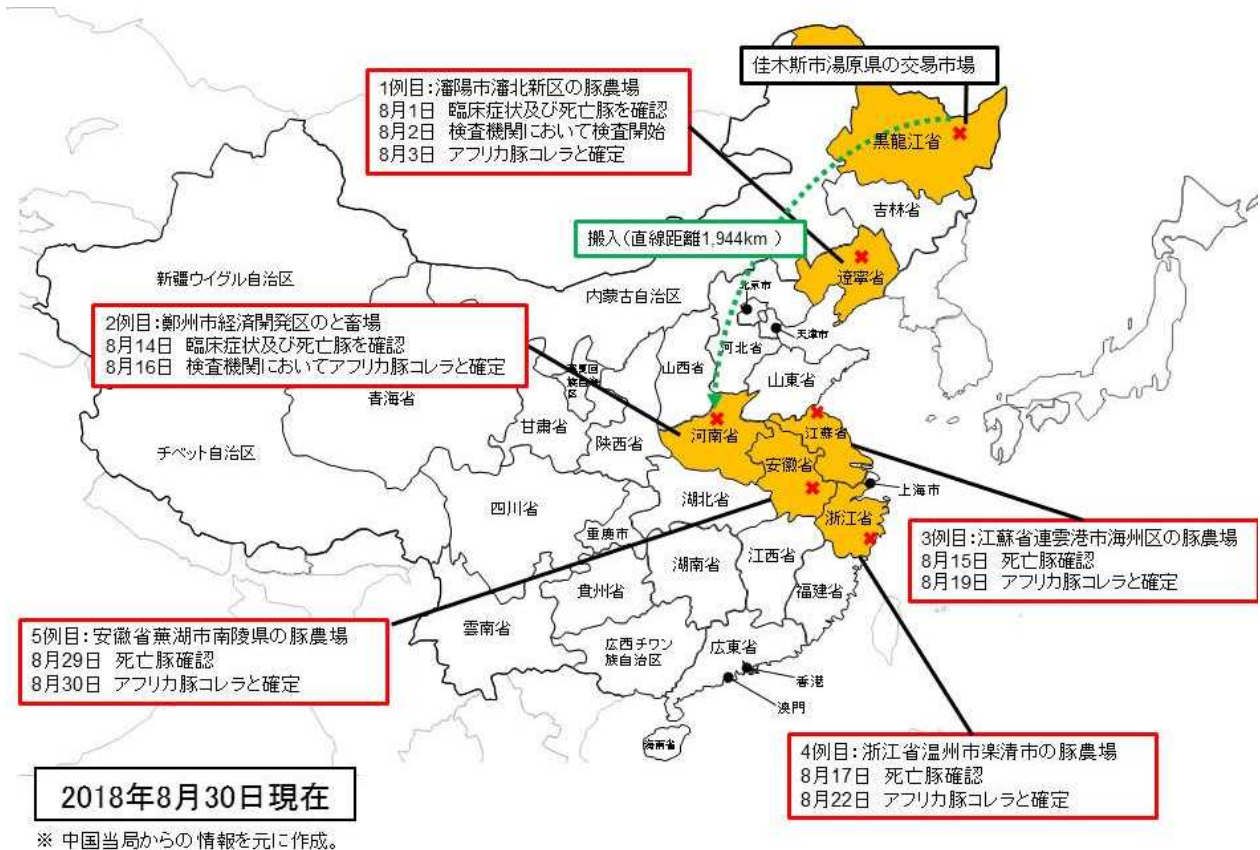

中国でアフリカ豚コレラが拡大中！！

8月に中国で本病の侵入が確認され、感染拡大が続いており、今回5例目が確認されました。

我が国への本病の侵入するリスクが高まっています！

ウイルス侵入防止のためお願いしたいこと

- ・ 流行地域への渡航や流行地域からの郵便物の受け取りの自粛
- ・ 流行地域からの帰国後一週間は、農場内へ立ち入らない
- ・ 海外で使用した衣服、靴は農場内に持ち込まない
- ・ 農場内への関係者以外の立入の制限
- ・ 農場に持ち込む物品、車両及び靴底の消毒の徹底

☆家畜に異常が認められた場合は、直ぐに、かかりつけの獣医師又は最寄りの家畜保健衛生所へ連絡してください。

県央家畜保健衛生所 TEL:028(689)1200 FAX:028(689)1279 (夜間・休日) 090-7205-0895
県南家畜保健衛生所 TEL:0282(27)3611 FAX:0282(27)4144 (夜間・休日) 090-7205-1402
県北家畜保健衛生所 TEL:0287(36)0314 FAX:0287(37)4825 (夜間・休日) 090-7205-1826