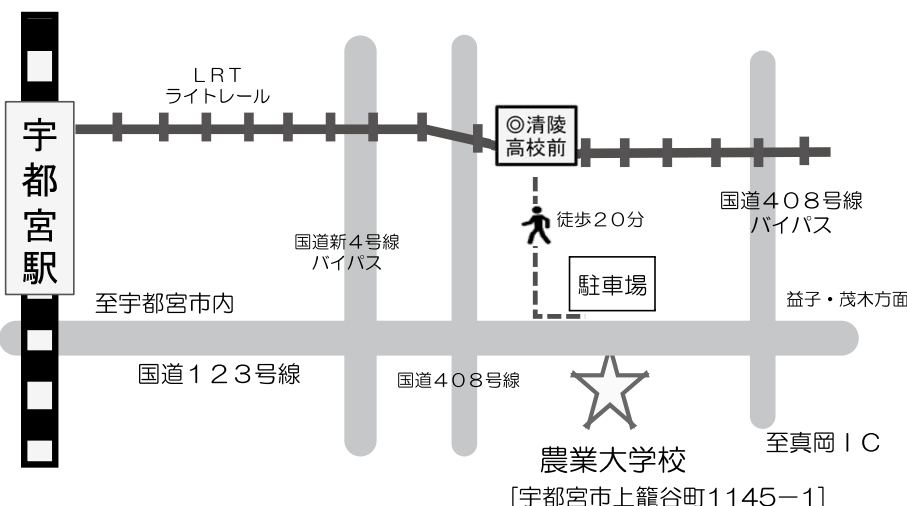

卒業論文パネル展示
農業機械展示

模擬店

焼きそば、りんご飴 牛串、
もちなどの販売

都合により催事内容が変更または中止になる場合があります。

販売物の売り切れ、景品等の品切れにつきましては御容赦願います。

駐車場は台数に限りがありますので、公共交通機関か乗り合わせでお越し願います。

発熱等体調の優れない方の御参加は御遠慮ください。

アクセス方法

- ① JR宇都宮駅東口からライトレールに乗り清陵高校前で下車(約20分)、徒歩(約20分)
- ② JR宇都宮駅西口からバスで約30分 関東バス 益子行、橋場経由真岡行 栃農大前下車

主催 第46回農大祭実行委員会・栃木県農業大学校