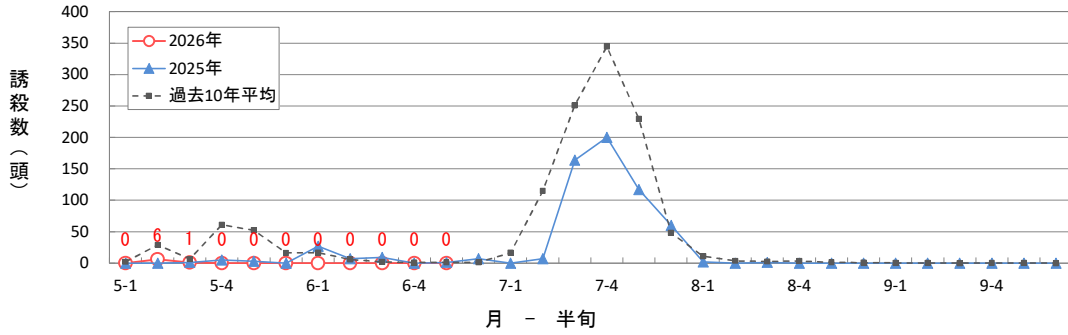

イネミズゾウムシの60W予察灯による誘殺数 (大田原市)

イネミズゾウムシの60W予察灯による誘殺数 (宇都宮市瓦谷町)

イネミズゾウムシの60W予察灯による誘殺数 (小山市)

イネミズゾウムシの60W予察灯による誘殺数 (栃木市大塚町)