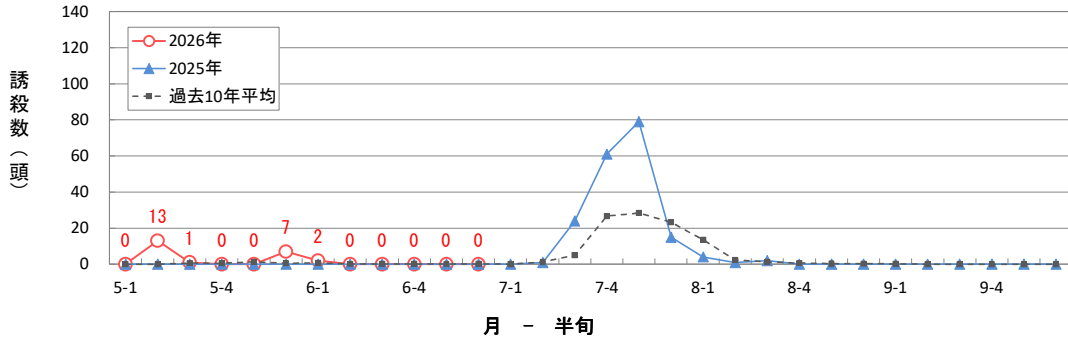

イネミズゾウムシの60W予察灯による誘殺数 (大田原市)

イネミズゾウムシの60W予察灯による誘殺数 (宇都宮市瓦谷町)

イネミズゾウムシの60W予察灯による誘殺数 (小山市)

イネミズゾウムシの60W予察灯による誘殺数 (栃木市大塚町)