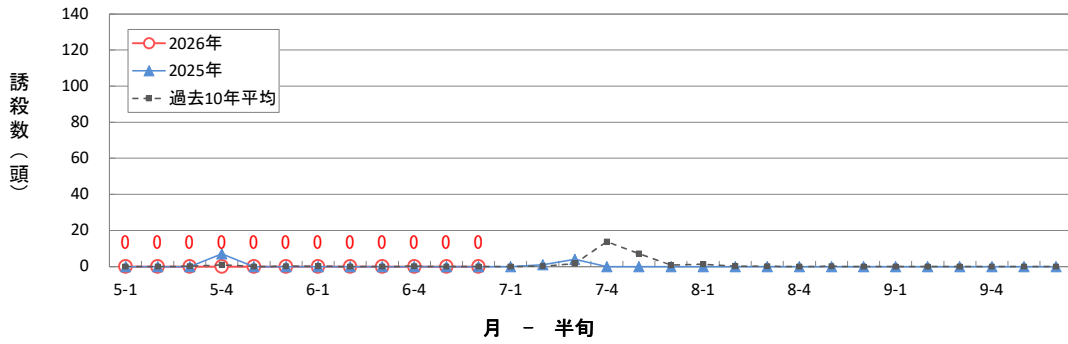

イネミズゾウムシの60W予察灯による誘殺数 (大田原市)

イネミズゾウムシの60W予察灯による誘殺数 (宇都宮市瓦谷町)

イネミズゾウムシの60W予察灯による誘殺数 (小山市)

イネミズゾウムシの60W予察灯による誘殺数 (栃木市大塚町)