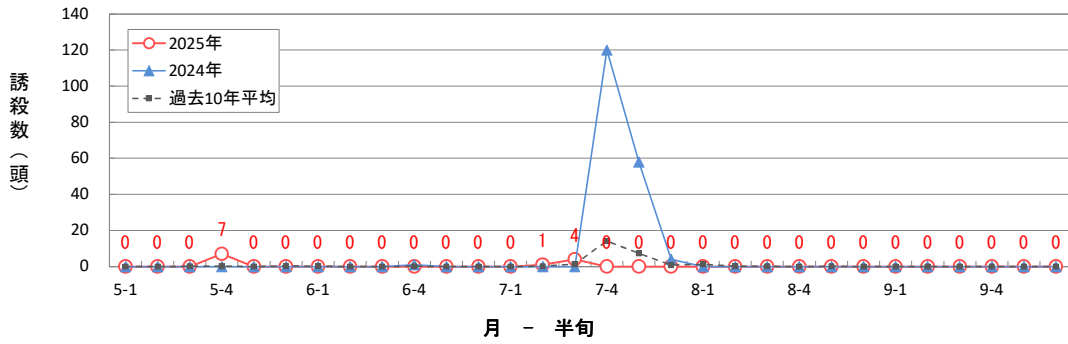

イネミズゾウムシの60W予察灯による誘殺数 (大田原市)

イネミズゾウムシの60W予察灯による誘殺数 (宇都宮市瓦谷町)

イネミズゾウムシの60W予察灯による誘殺数 (小山市)

イネミズゾウムシの60W予察灯による誘殺数 (栃木市大塚町)