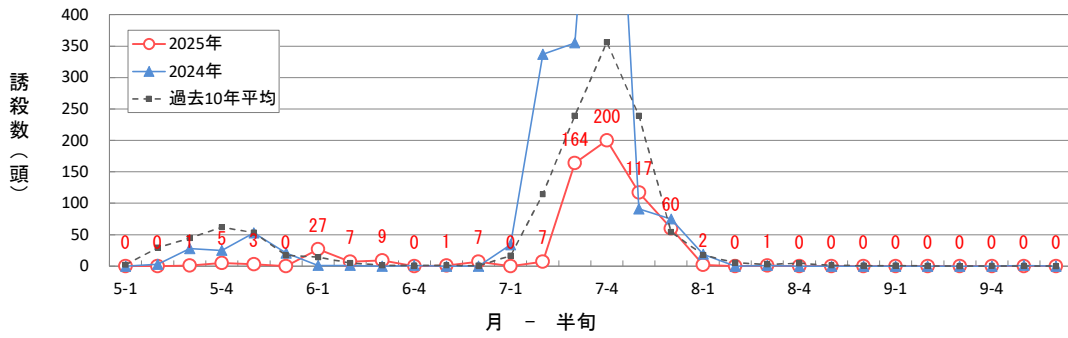

イネミズゾウムシの60W予察灯による誘殺数 (大田原市)

イネミズゾウムシの60W予察灯による誘殺数 (宇都宮市瓦谷町)

イネミズゾウムシの60W予察灯による誘殺数 (小山市)

イネミズゾウムシの60W予察灯による誘殺数 (栃木市大塚町)