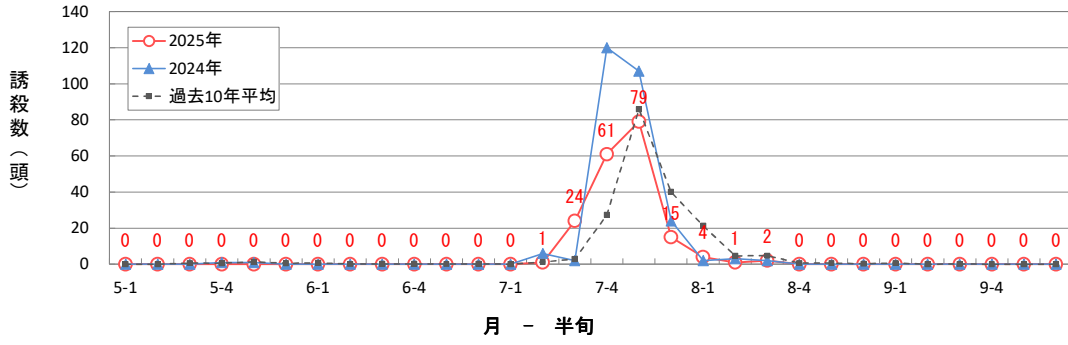

イネミズゾウムシの60W予察灯による誘殺数 (大田原市)

イネミズゾウムシの60W予察灯による誘殺数 (宇都宮市瓦谷町)

イネミズゾウムシの60W予察灯による誘殺数 (小山市)

イネミズゾウムシの60W予察灯による誘殺数 (栃木市大塚町)