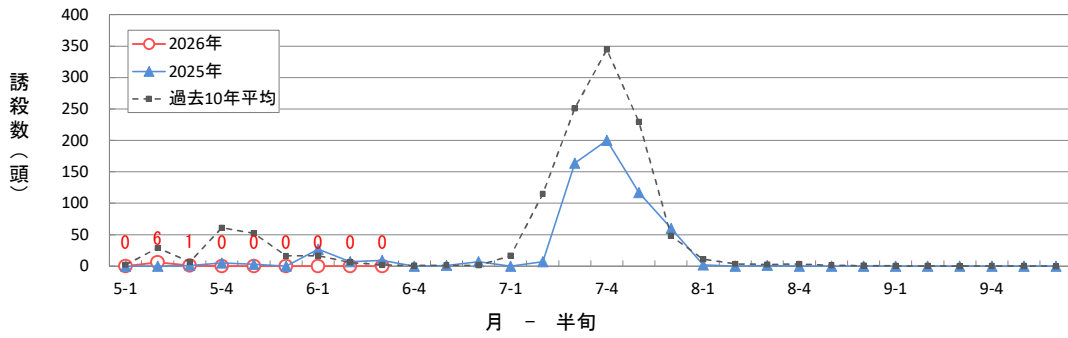

イネミズゾウムシの60W予察灯による誘殺数 (大田原市)

イネミズゾウムシの60W予察灯による誘殺数 (宇都宮市瓦谷町)

イネミズゾウムシの60W予察灯による誘殺数 (小山市)

イネミズゾウムシの60W予察灯による誘殺数 (栃木市大塚町)