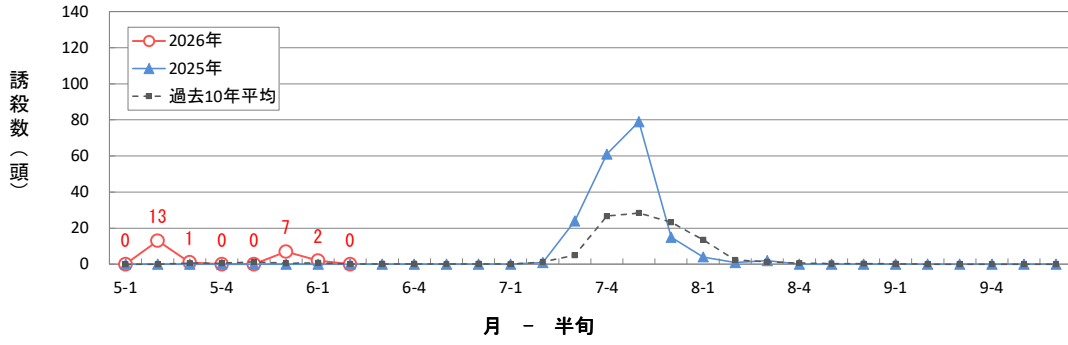

イネミズゾウムシの60W予察灯による誘殺数 (大田原市)

イネミズゾウムシの60W予察灯による誘殺数 (宇都宮市瓦谷町)

イネミズゾウムシの60W予察灯による誘殺数 (小山市)

イネミズゾウムシの60W予察灯による誘殺数 (栃木市大塚町)