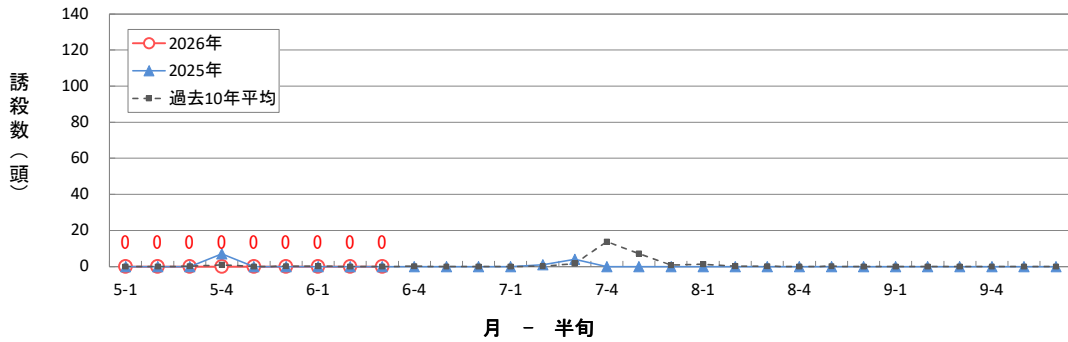

イネミズゾウムシの60W予察灯による誘殺数 (大田原市)

イネミズゾウムシの60W予察灯による誘殺数 (宇都宮市瓦谷町)

イネミズゾウムシの60W予察灯による誘殺数 (小山市)

イネミズゾウムシの60W予察灯による誘殺数 (栃木市大塚町)