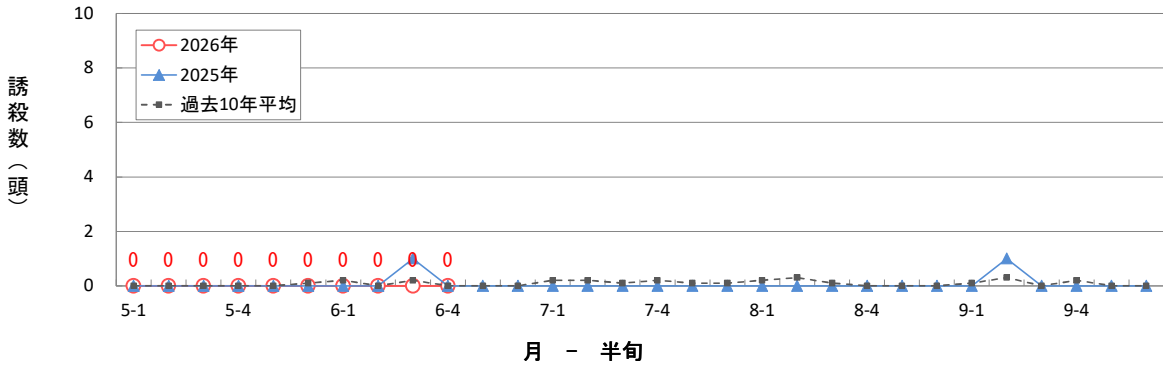

イネホソミドリカスミカメの60W予察灯による誘殺数 (大田原市)

イネホソミドリカスミカメの60W予察灯による誘殺数 (宇都宮市瓦谷町)

イネホソミドリカスミカメの60W予察灯による誘殺数 (小山市)

イネホソミドリカスミカメの60W予察灯による誘殺数 (栃木市大塚町)