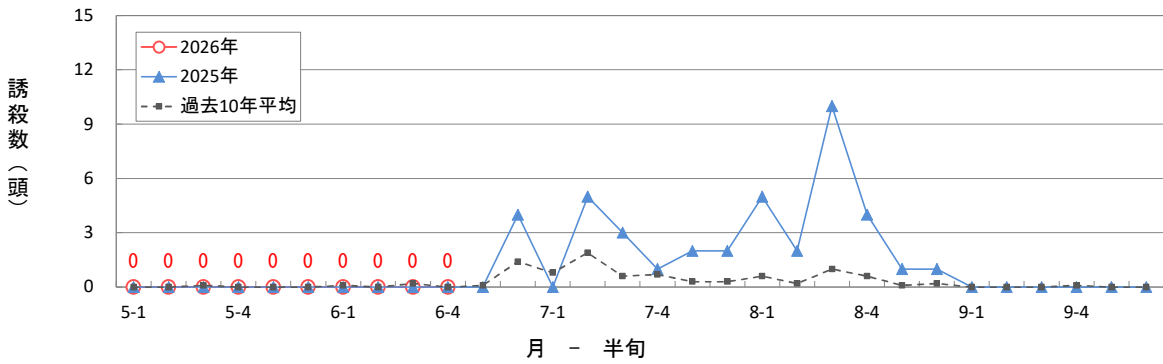

イネホソミドリカスミカメの60W予察灯による誘殺数 (大田原市)

イネホソミドリカスミカメの60W予察灯による誘殺数 (宇都宮市瓦谷町)

イネホソミドリカスミカメの60W予察灯による誘殺数 (小山市)

イネホソミドリカスミカメの60W予察灯による誘殺数 (栃木市大塚町)