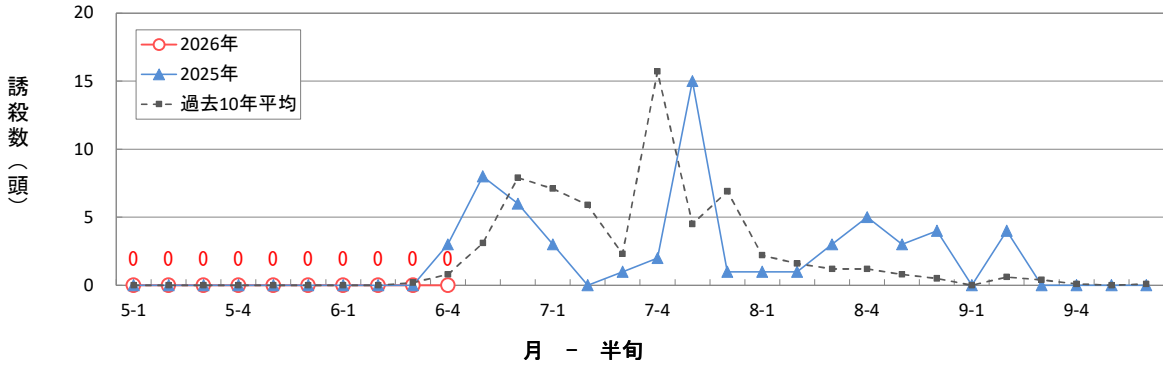

イネホソミドリカスミカメの60W予察灯による誘殺数 (大田原市)

イネホソミドリカスミカメの60W予察灯による誘殺数 (宇都宮市瓦谷町)

イネホソミドリカスミカメの60W予察灯による誘殺数 (小山市)

イネホソミドリカスミカメの60W予察灯による誘殺数 (栃木市大塚町)