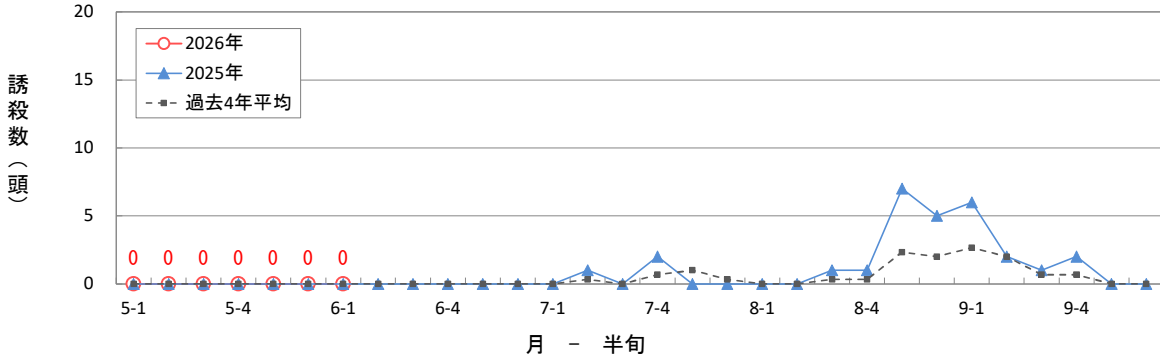

イネカメムシの60W予察灯による誘殺数 (大田原市)

イネカメムシの60W予察灯による誘殺数 (宇都宮市瓦谷町)

イネカメムシの60W予察灯による誘殺数 (小山市)

イネカメムシの60W予察灯による誘殺数 (栃木市大塚町)