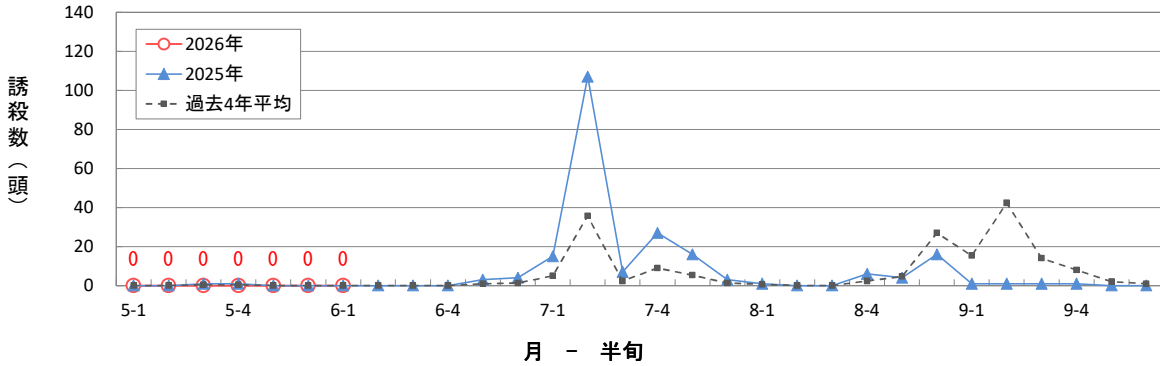

イネカメムシの60W予察灯による誘殺数 (大田原市)

イネカメムシの60W予察灯による誘殺数 (宇都宮市瓦谷町)

イネカメムシの60W予察灯による誘殺数 (小山市)

イネカメムシの60W予察灯による誘殺数 (栃木市大塚町)