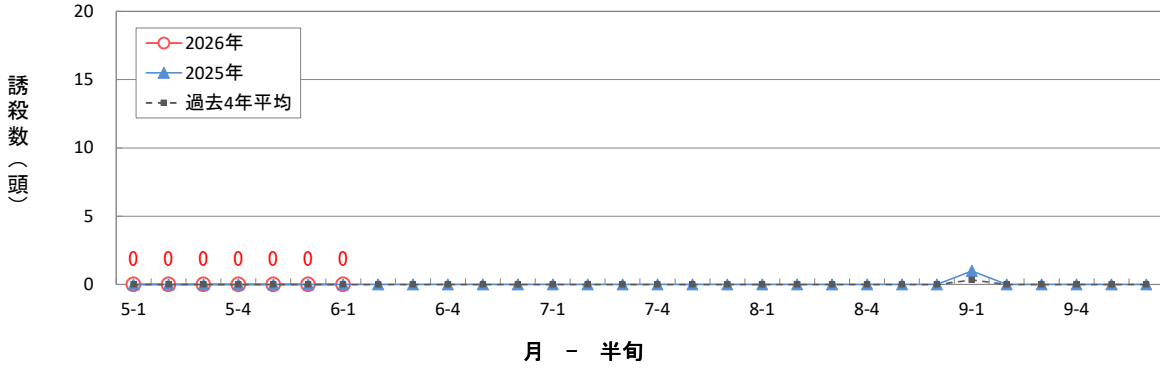

イネカメムシの60W予察灯による誘殺数 (大田原市)

イネカメムシの60W予察灯による誘殺数 (宇都宮市瓦谷町)

イネカメムシの60W予察灯による誘殺数 (小山市)

イネカメムシの60W予察灯による誘殺数 (栃木市大塚町)