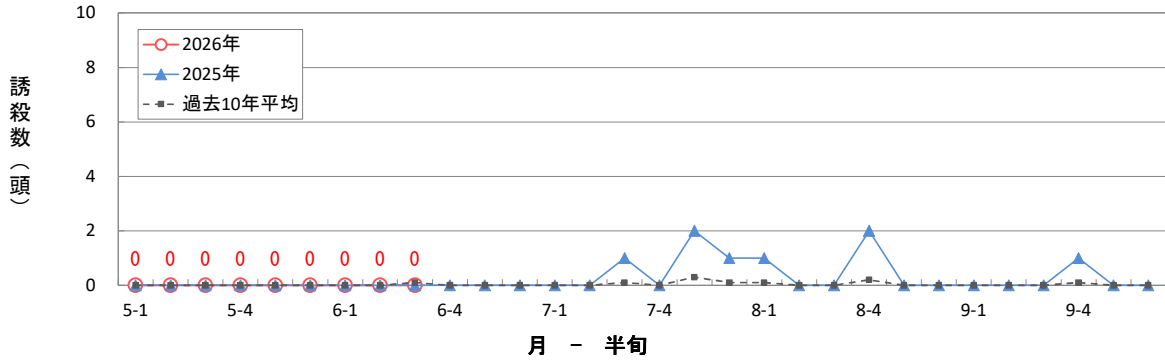

イナズマヨコバイの60W予察灯による誘殺数 (大田原市)

イナズマヨコバイの60W予察灯による誘殺数 (宇都宮市瓦谷町)

イナズマヨコバイの60W予察灯による誘殺数 (小山市)

イナズマヨコバイの60W予察灯による誘殺数 (栃木市大塚町)