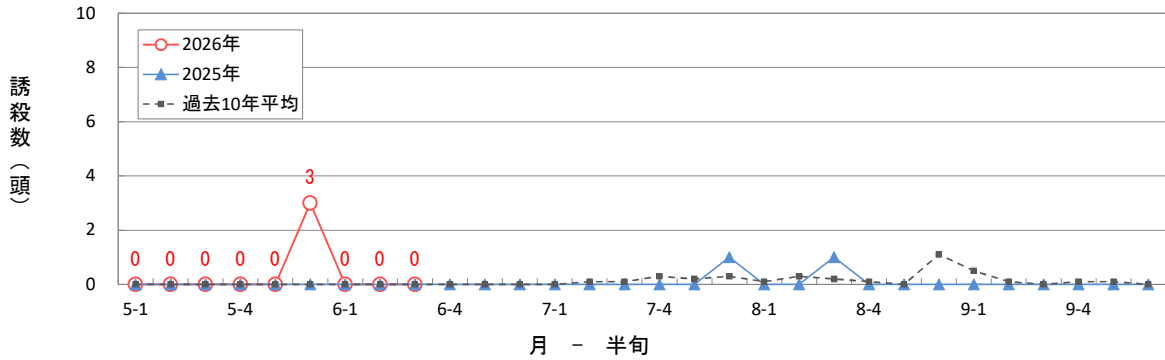

イナズマヨコバイの60W予察灯による誘殺数 (大田原市)

イナズマヨコバイの60W予察灯による誘殺数 (宇都宮市瓦谷町)

イナズマヨコバイの60W予察灯による誘殺数 (小山市)

イナズマヨコバイの60W予察灯による誘殺数 (栃木市大塚町)