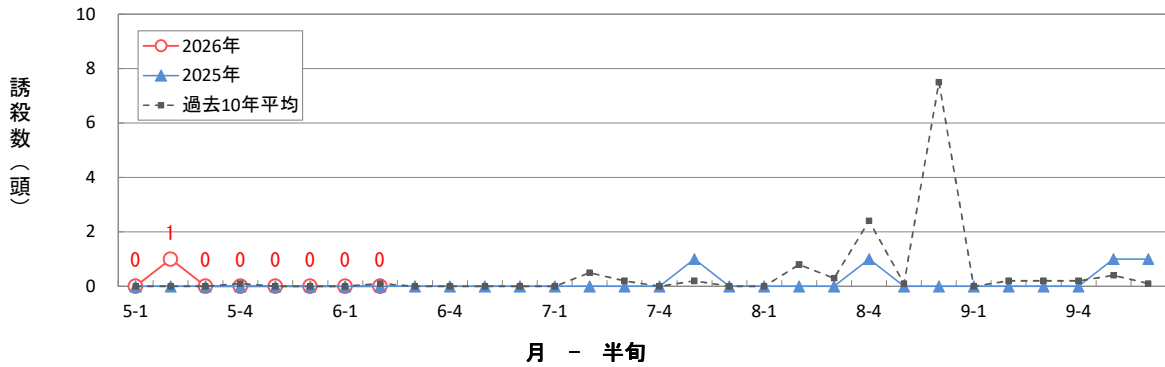

イナズマヨコバイの60W予察灯による誘殺数 (大田原市)

イナズマヨコバイの60W予察灯による誘殺数 (宇都宮市瓦谷町)

イナズマヨコバイの60W予察灯による誘殺数 (小山市)

イナズマヨコバイの60W予察灯による誘殺数 (栃木市大塚町)