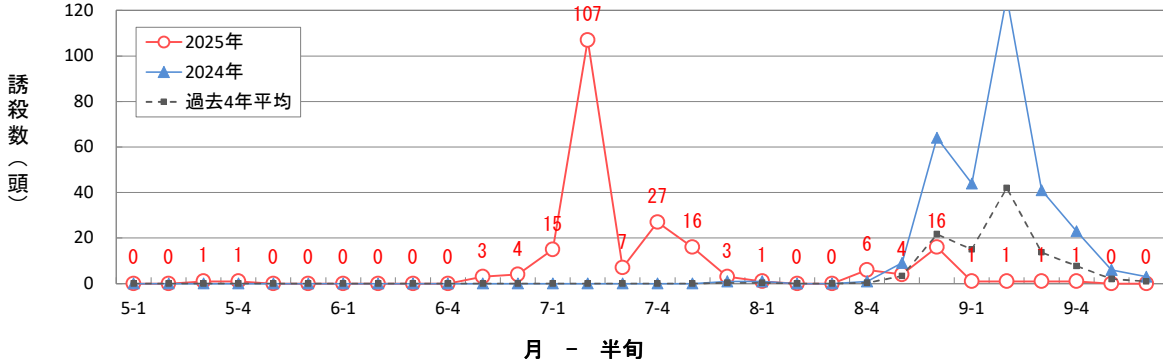

イネカメムシの60W予察灯による誘殺数 (大田原市)

イネカメムシの60W予察灯による誘殺数 (宇都宮市瓦谷町)

イネカメムシの60W予察灯による誘殺数 (小山市)

イネカメムシの60W予察灯による誘殺数 (栃木市大塚町)