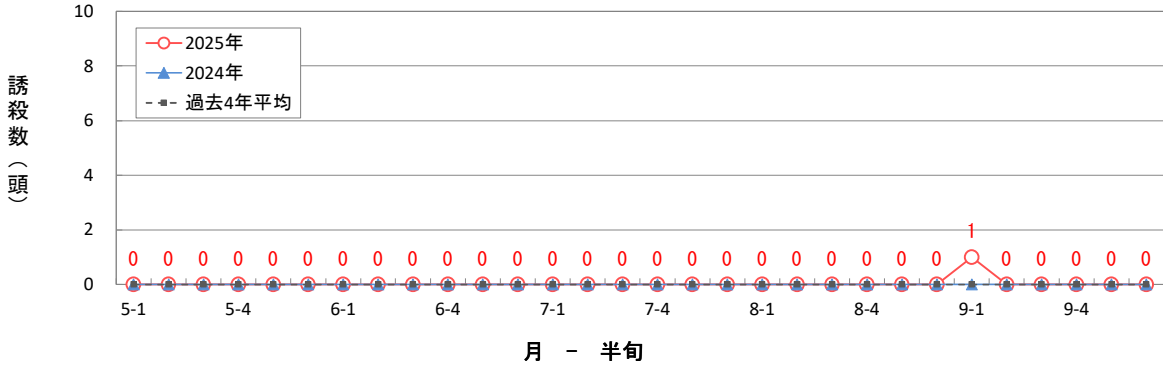

イネカメムシの60W予察灯による誘殺数 (大田原市)

イネカメムシの60W予察灯による誘殺数 (宇都宮市瓦谷町)

イネカメムシの60W予察灯による誘殺数 (小山市)

イネカメムシの60W予察灯による誘殺数 (栃木市大塚町)