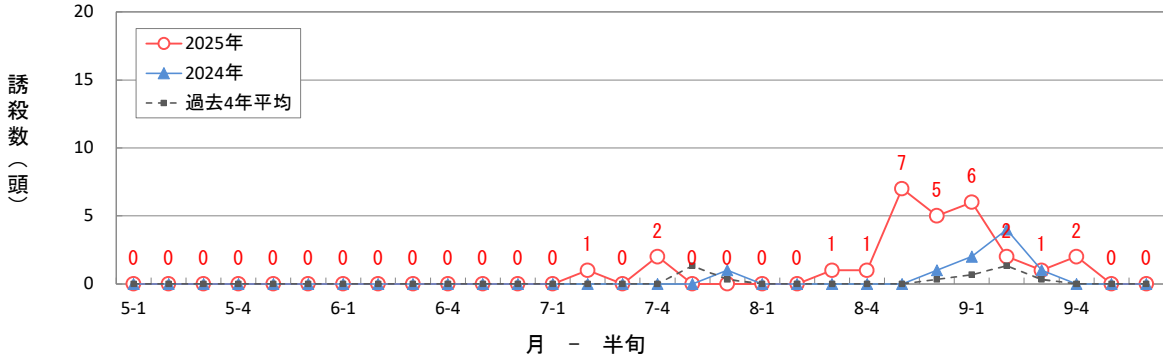

イネカメムシの60W予察灯による誘殺数 (大田原市)

イネカメムシの60W予察灯による誘殺数 (宇都宮市瓦谷町)

イネカメムシの60W予察灯による誘殺数 (小山市)

イネカメムシの60W予察灯による誘殺数 (栃木市大塚町)