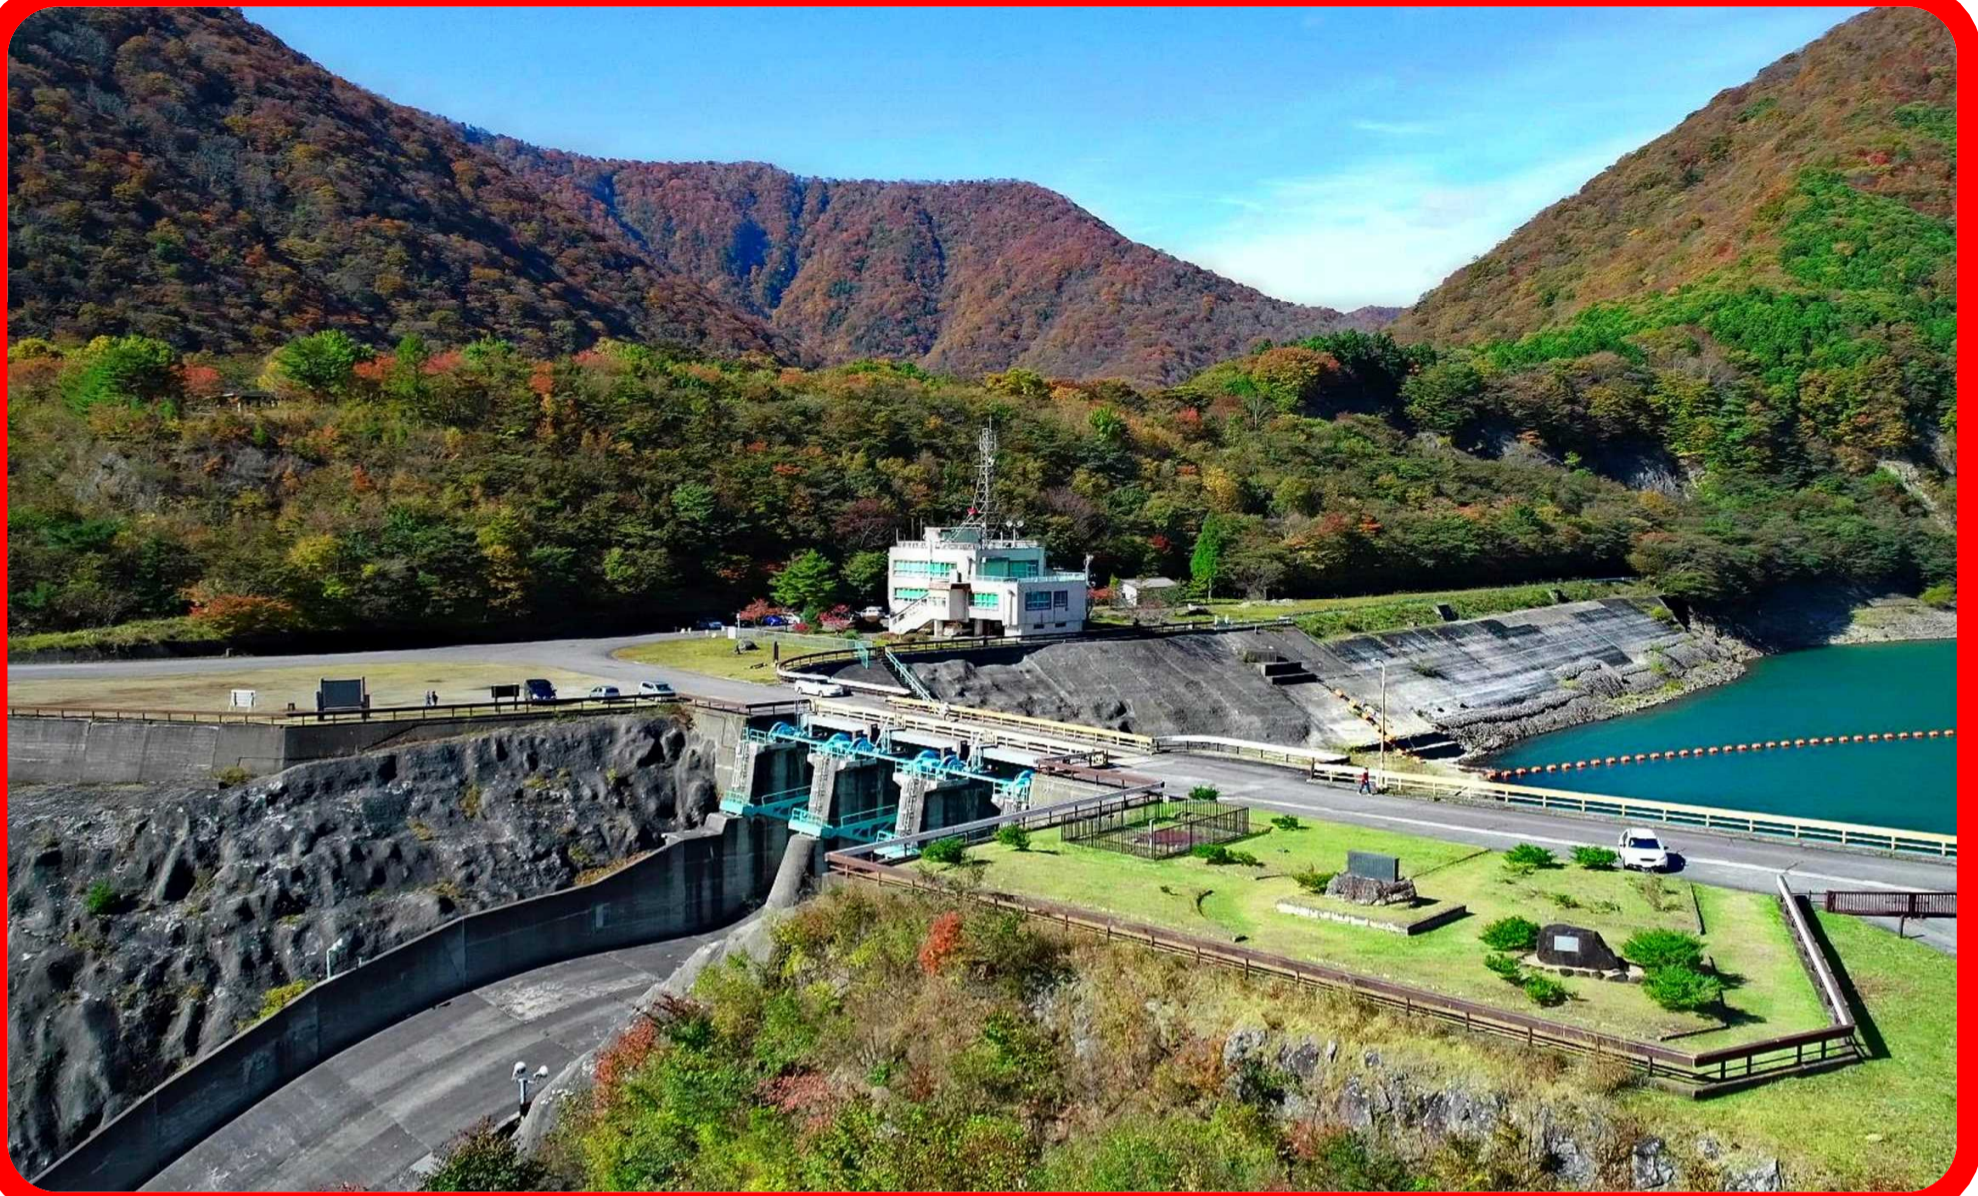

2021年

November		11		(霜月)		
日 Sun	月 Mon	火 Tue	水 Wed	木 Thu	金 Fri	土 Sat
24	25	26	27	28	29	30
31	1	2	3 文化の日	4	5	6
7	8	9	10	11	12	13
14	15	16	17	18	19	20
21	22	23 勤労感謝の日	24	25	26	27
28	29	30	1	2	3	4

〒325-0115
栃木県那須塩原市百村3092-1
TEL 0287-69-0101

栃木県那須農業振興事務所
那須広域ダム管理支所