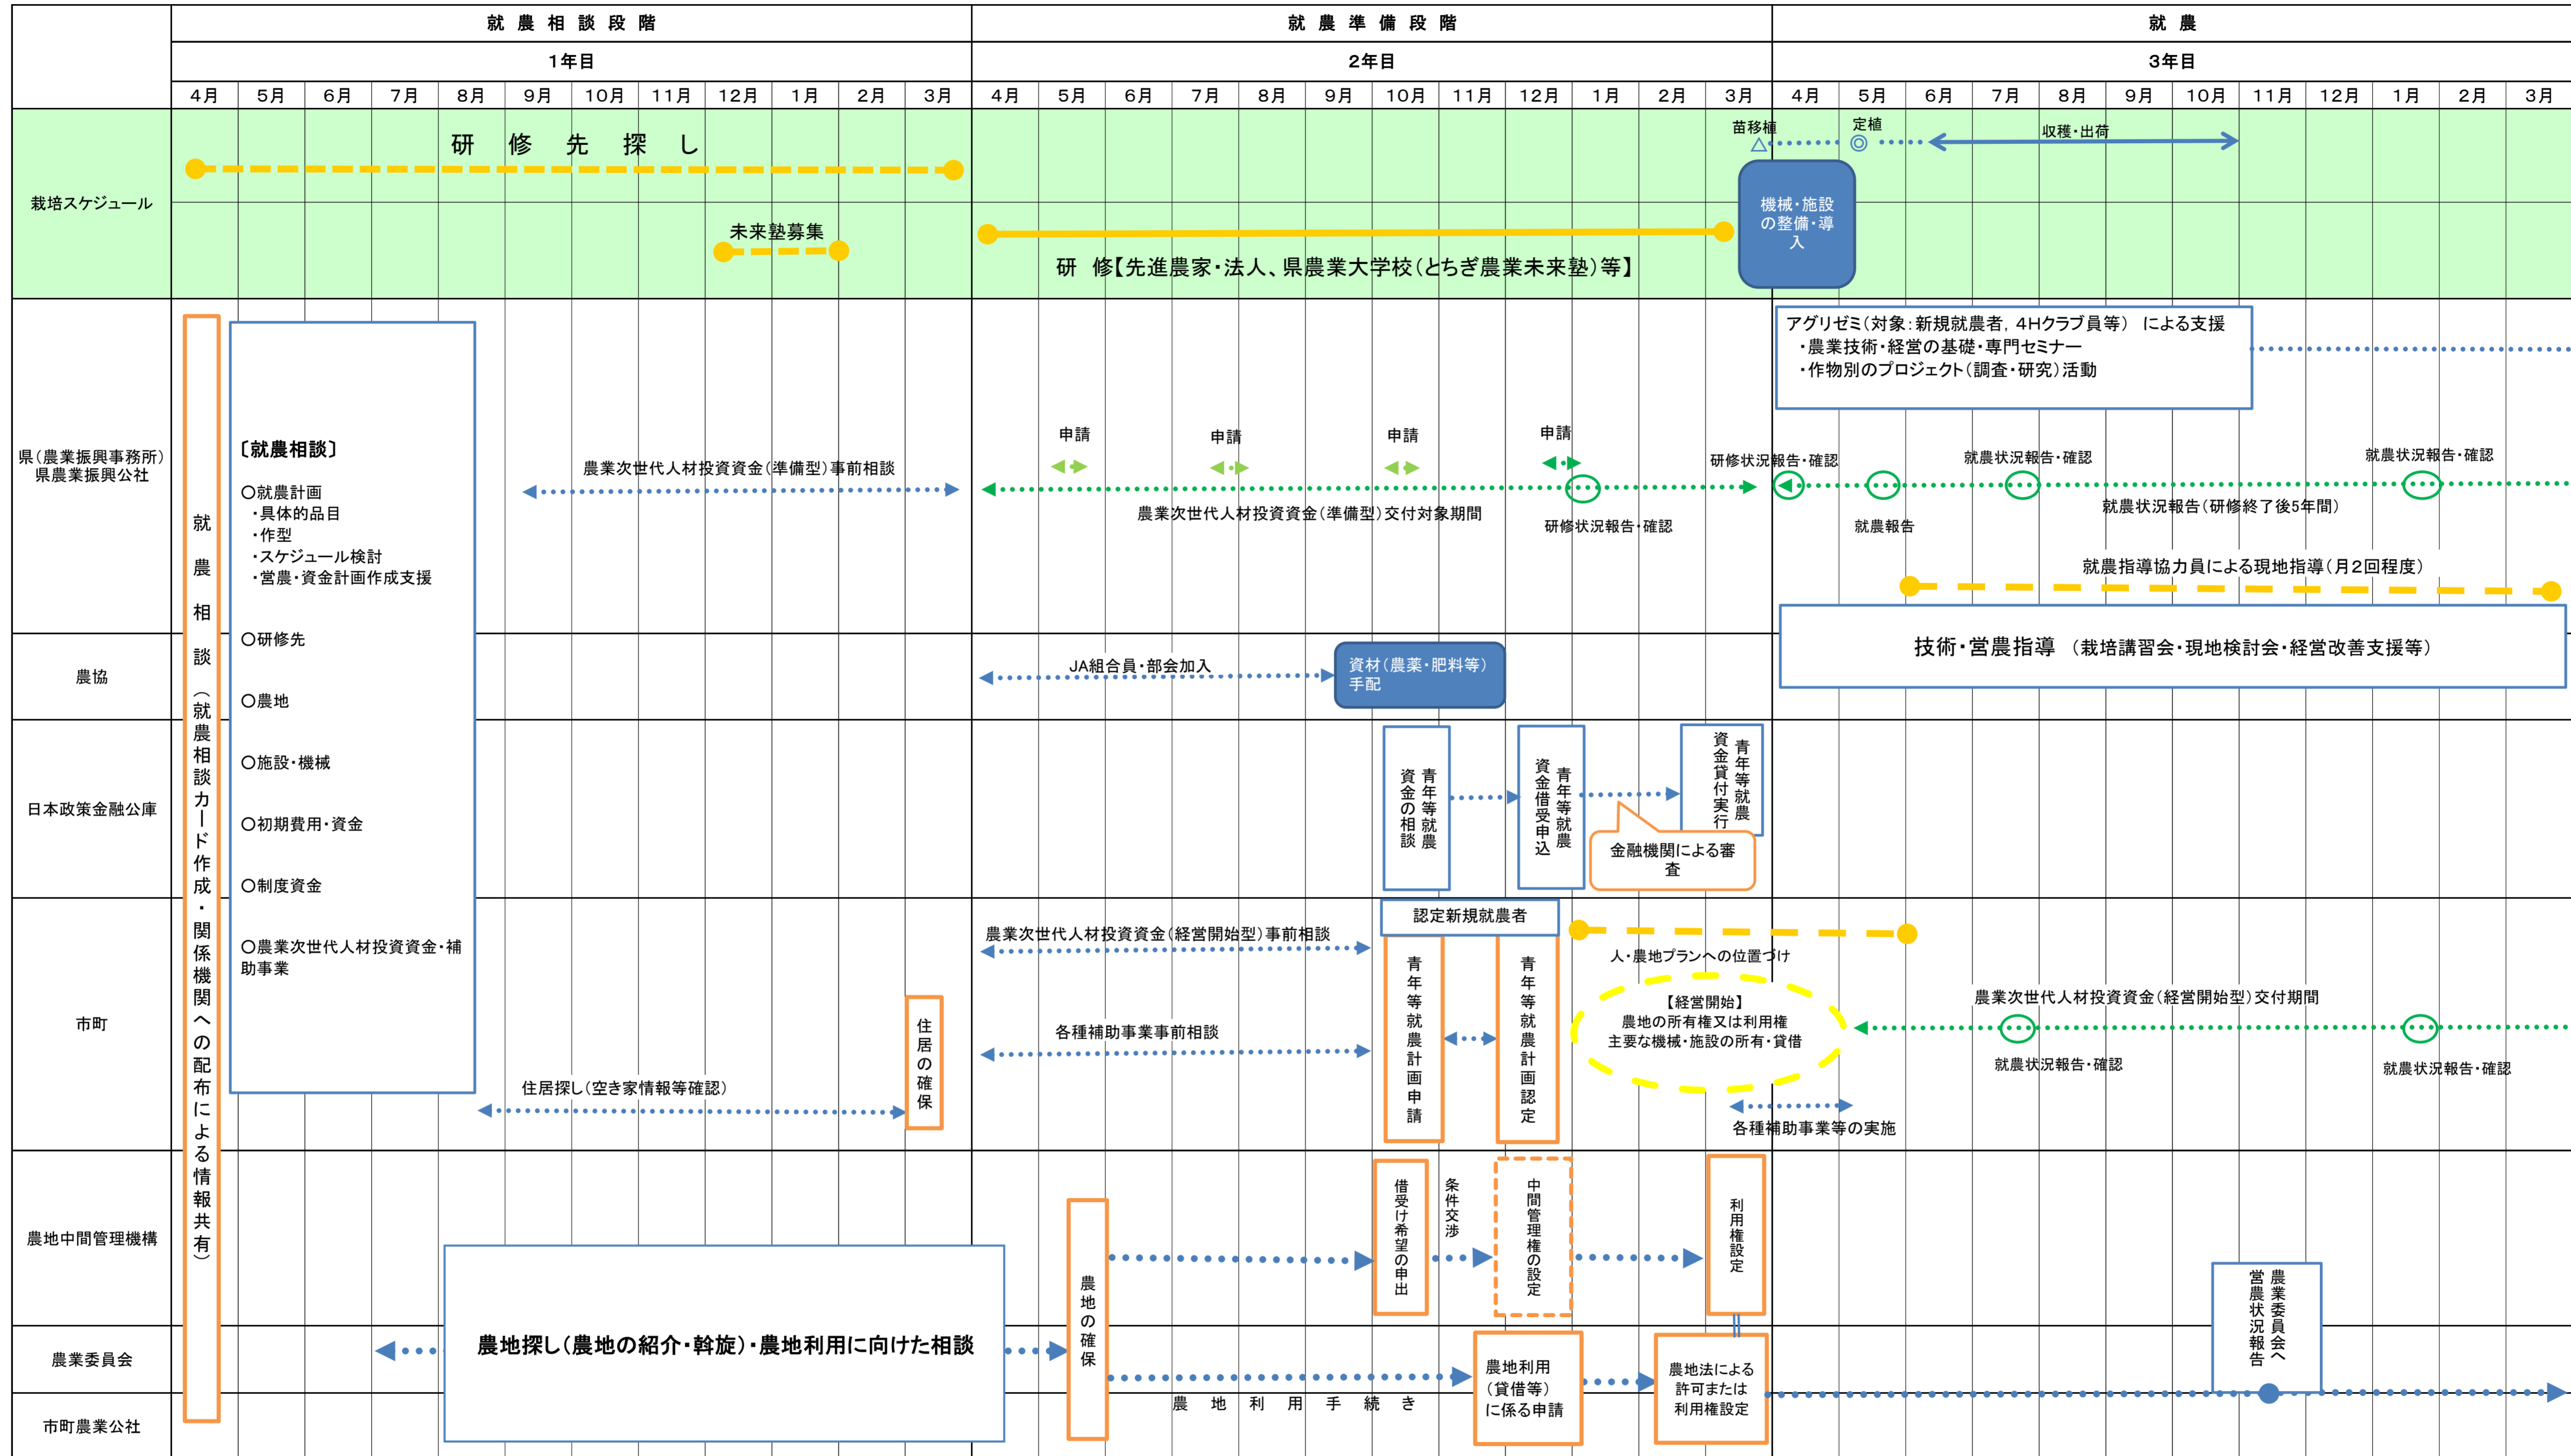

南那須地域就農プログラム

品目: なす

☆関係機関への相談は早めに行い、各種申込や申請の時期を逸することがないように留意してください。
 ☆資金・農業次世代人材投資資金・補助事業については要件や審査があり、必ず利用できるとは限りません。
 ☆農業を開始した場合には個人事業の開業届出、農業所得の申告を青色申告する場合には青色申告承認申告書が必要になりますので、税務署に確認し手続きを行ってください。

就農支援機関一覧				
塩谷南那須農業振興事務所	各市町農務担当課	各市町農業委員会	各市町農業公社	農業協同組合
・就農相談の窓口(経営普及部) ・研修先の相談 ・就農計画の作成支援 ・各種資金に関する相談 ・アグリゼミによる就農後の技術向上及び経営改善支援	・継続的な支援の中心窓口 ・就農地域に関する情報(住居等)提供 ・各種補助事業の窓口 ・関係機関との調整 ・農地中間管理機構業務	・農地確保・利用に関する相談窓口 ・農地利用に関する許認可	・農地確保・利用に関する相談窓口 ・農地利用に関する権利設定 ・農地中間管理機構業務	・営農に関する相談・指導 ・農産物の集荷 ・各生産部会の事務局 ・農業資材の販売 ・貯金の引き受け ・資金の融資機関 ・農地中間管理機構業務
塩谷南那須農業振興事務所 経営普及部 電話 0287-43-2318	那須烏山市農政課 電話 0287-83-1231 那珂川町農林振興課 電話 0287-92-1113	那須烏山市農業委員会 電話 0287-83-1231 那珂川町農業委員会 電話 0287-92-1185	那須烏山市農業公社 電話 0287-88-7790	那須南農業協同組合 電話 0287-96-6170