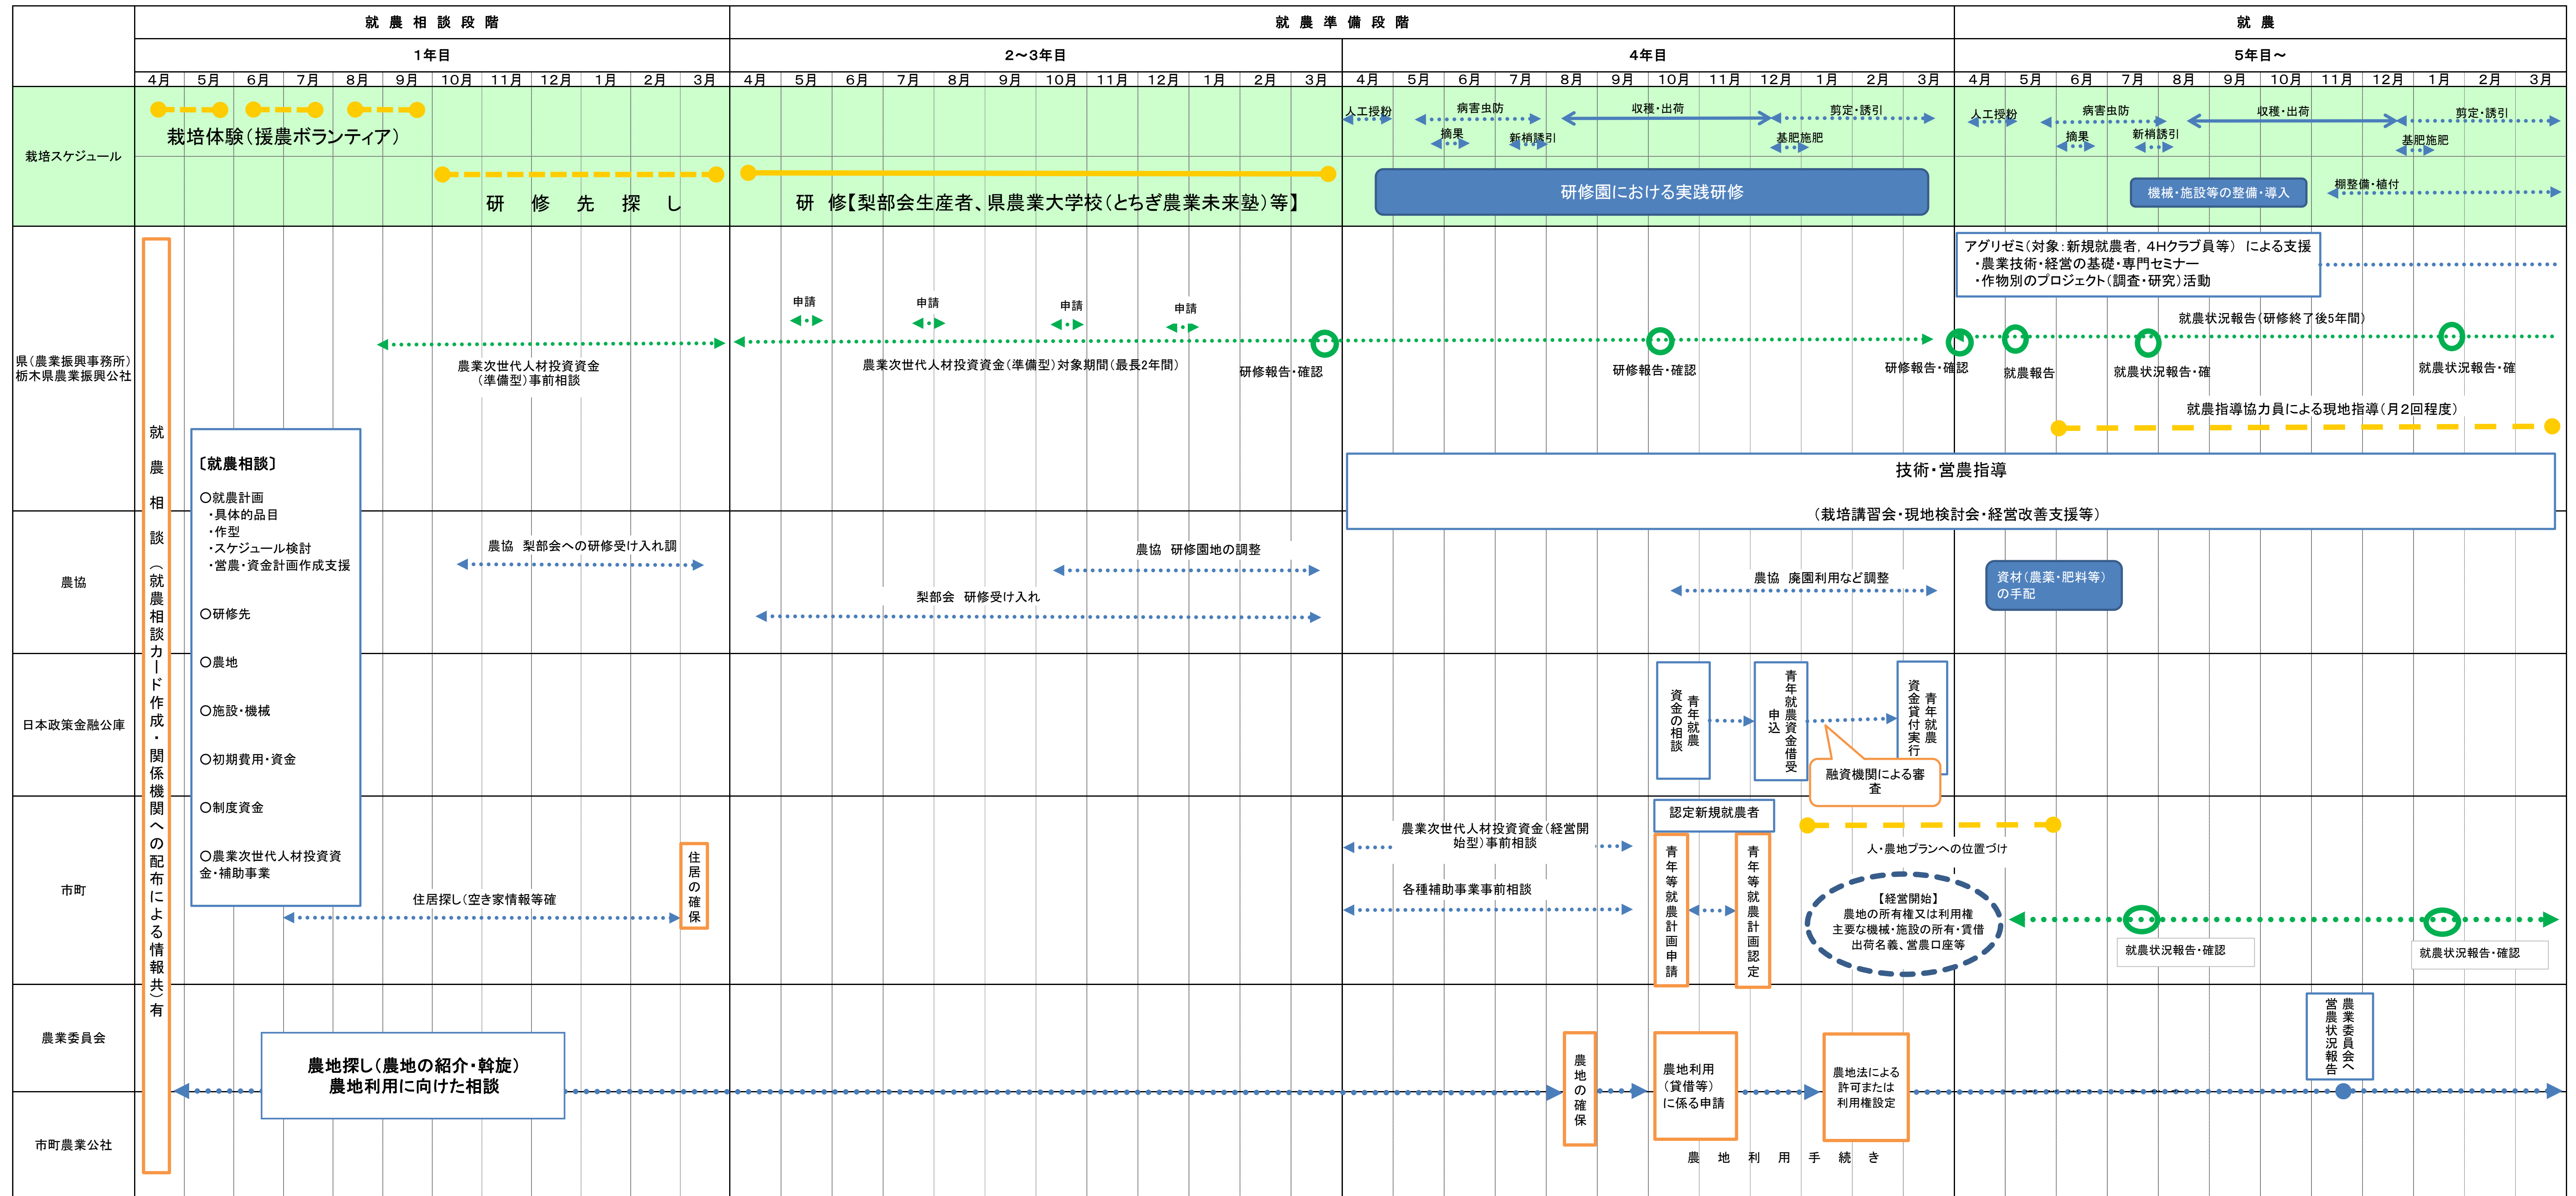

南那須地域就農プログラム
品目：なし(既存園地利用版)

☆関係機関への相談は早めに行い、各種申込や申請の時期を逸することがないように留意してください。
 ☆資金・農業次世代人材投資資金・補助事業については要件や審査があり、必ず利用できるとは限りません。
 ☆農業を開始した場合には個人事業の開業届出、農業所得の申告を青色申告する場合には青色申告承認申告書が必要になりますので、税務署に確認し手続きを行ってください。

就農支援機関一覧				
塩谷南那須農業振興事務所	各市町農務担当課	各市町農業委員会	各市町農業公社	農業協同組合
・就農相談の窓口(経営普及部) ・研修先の相談 ・就農計画の作成支援 ・各種資金に関する相談 ・アグリゼミによる就農後の技術向上及び経営改善支援	・継続的な支援の中心窓口 ・就農地域に関する情報(住居等)提供 ・各種補助事業の窓口 ・関係機関との調整 ・農地中間管理機構業務	・農地確保・利用に関する相談窓口 ・農地利用に関する許認可	・農地確保・利用に関する相談窓口 ・農地利用に関する権利設定 ・農地中間管理機構業務	・営農に関する相談・指導 ・農産物の集荷 ・各生産部会の事務局 ・農業資材の販売 ・貯金の引き受け ・資金の融資機関 ・農地中間管理機構業務
塩谷南那須農業振興事務所 経営普及部 電話 0287-43-2318	那須烏山市農政課 電話 0287-83-1231 那珂川町農林振興課 電話 0287-92-1113	那須烏山市農業委員会 電話 0287-83-1231 那珂川町農業委員会 電話 0287-92-1185	那須烏山市農業公社 電話 0287-88-7790	那須南農業協同組合 電話 0287-96-6170