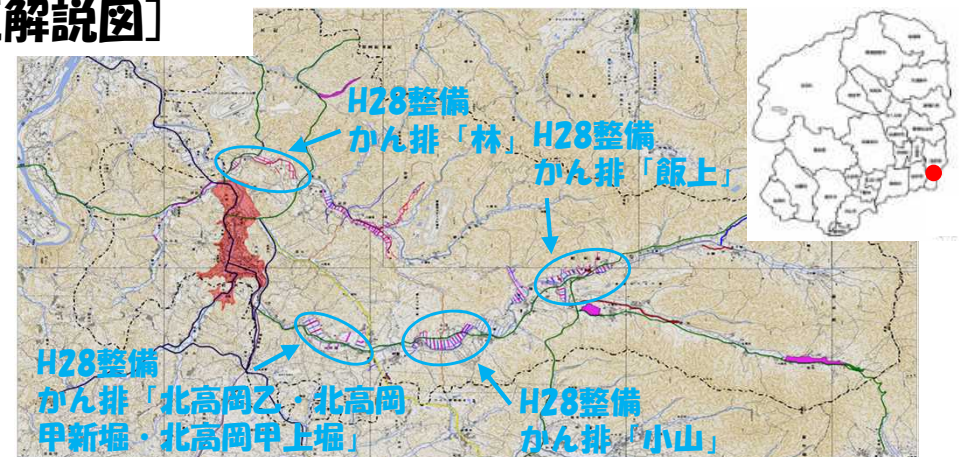

[地区解説図]

問い合わせ先 農村振興課:028-623-2334
芳賀農業振興事務所:0285-82-4939