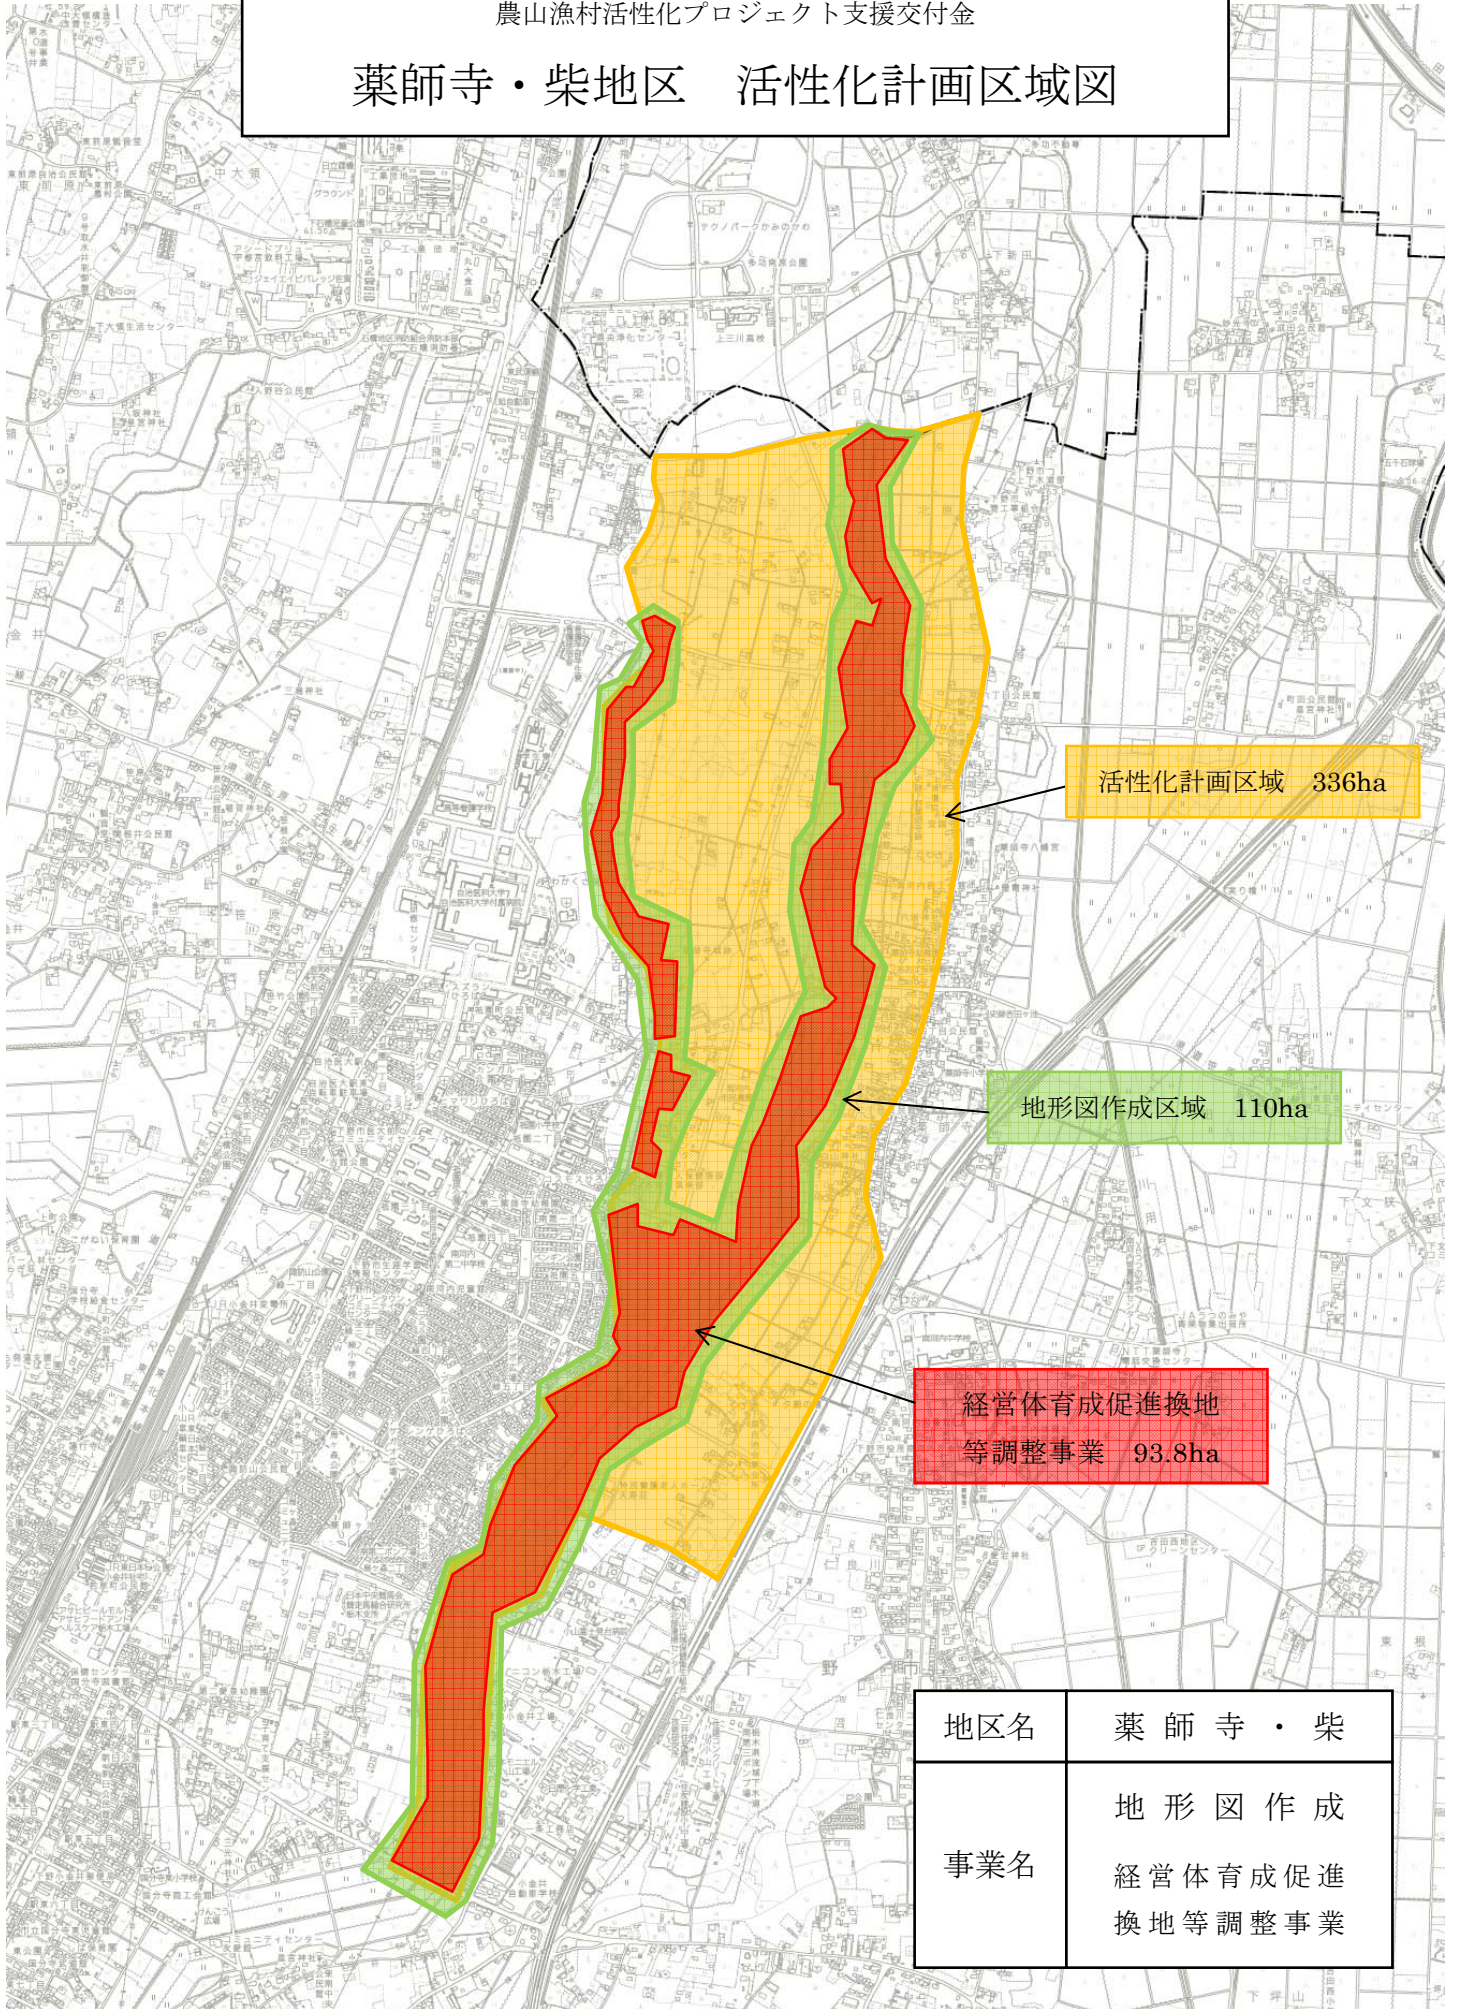

薬師寺・柴地区 活性化計画区域図

活性化計画区域 336ha

地形図作成区域 110ha

経営体育成促進換地  
等調整事業 93.8ha

地区名	薬師寺・柴
事業名	地形図作成 経営体育成促進 換地等調整事業