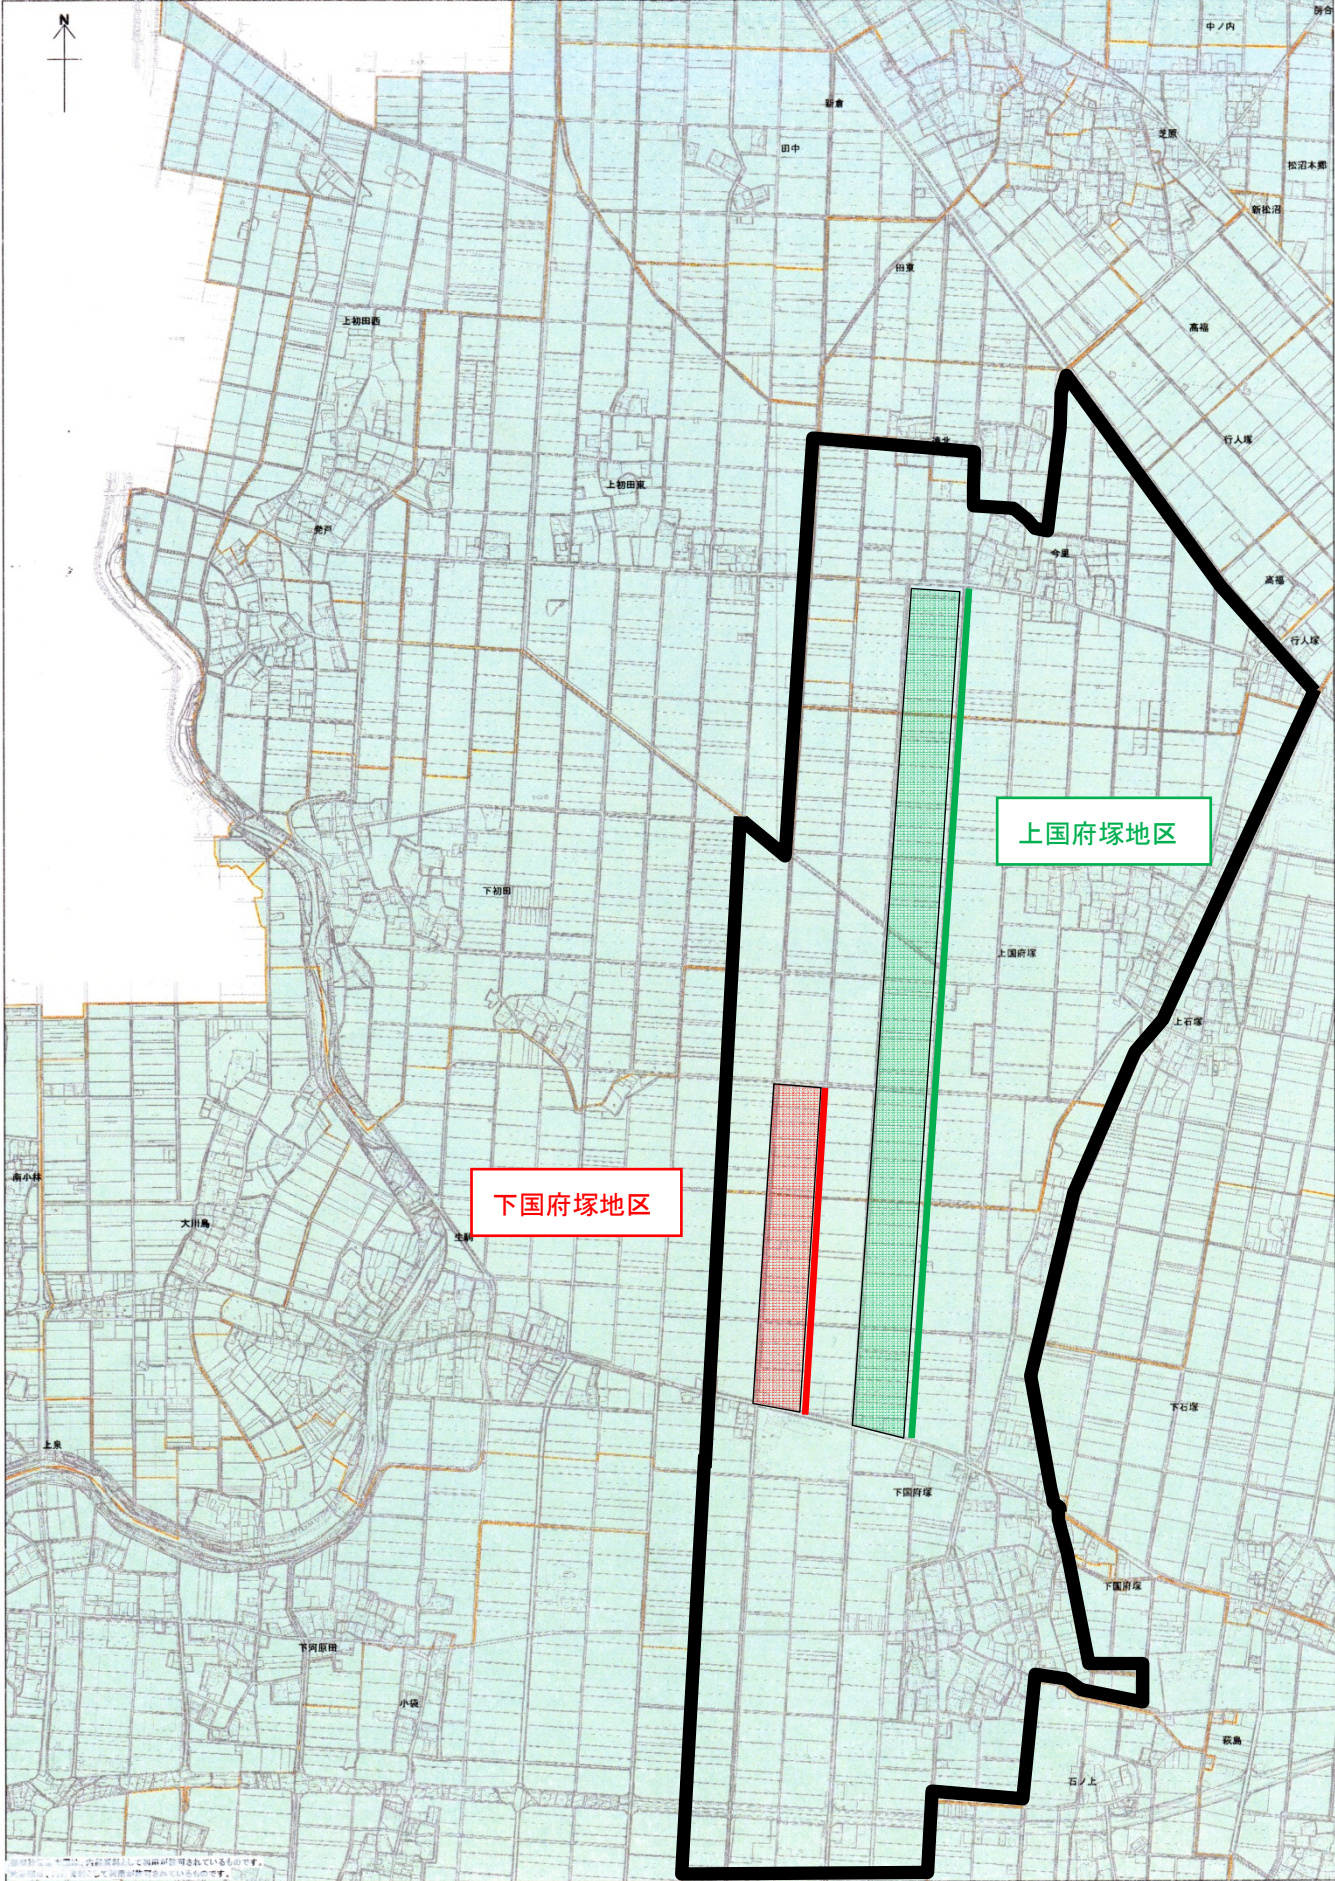

上国府塚地区(栃木県小山市)

(小山市大字上国府塚・下国府塚・今里の全域を包括する区域)