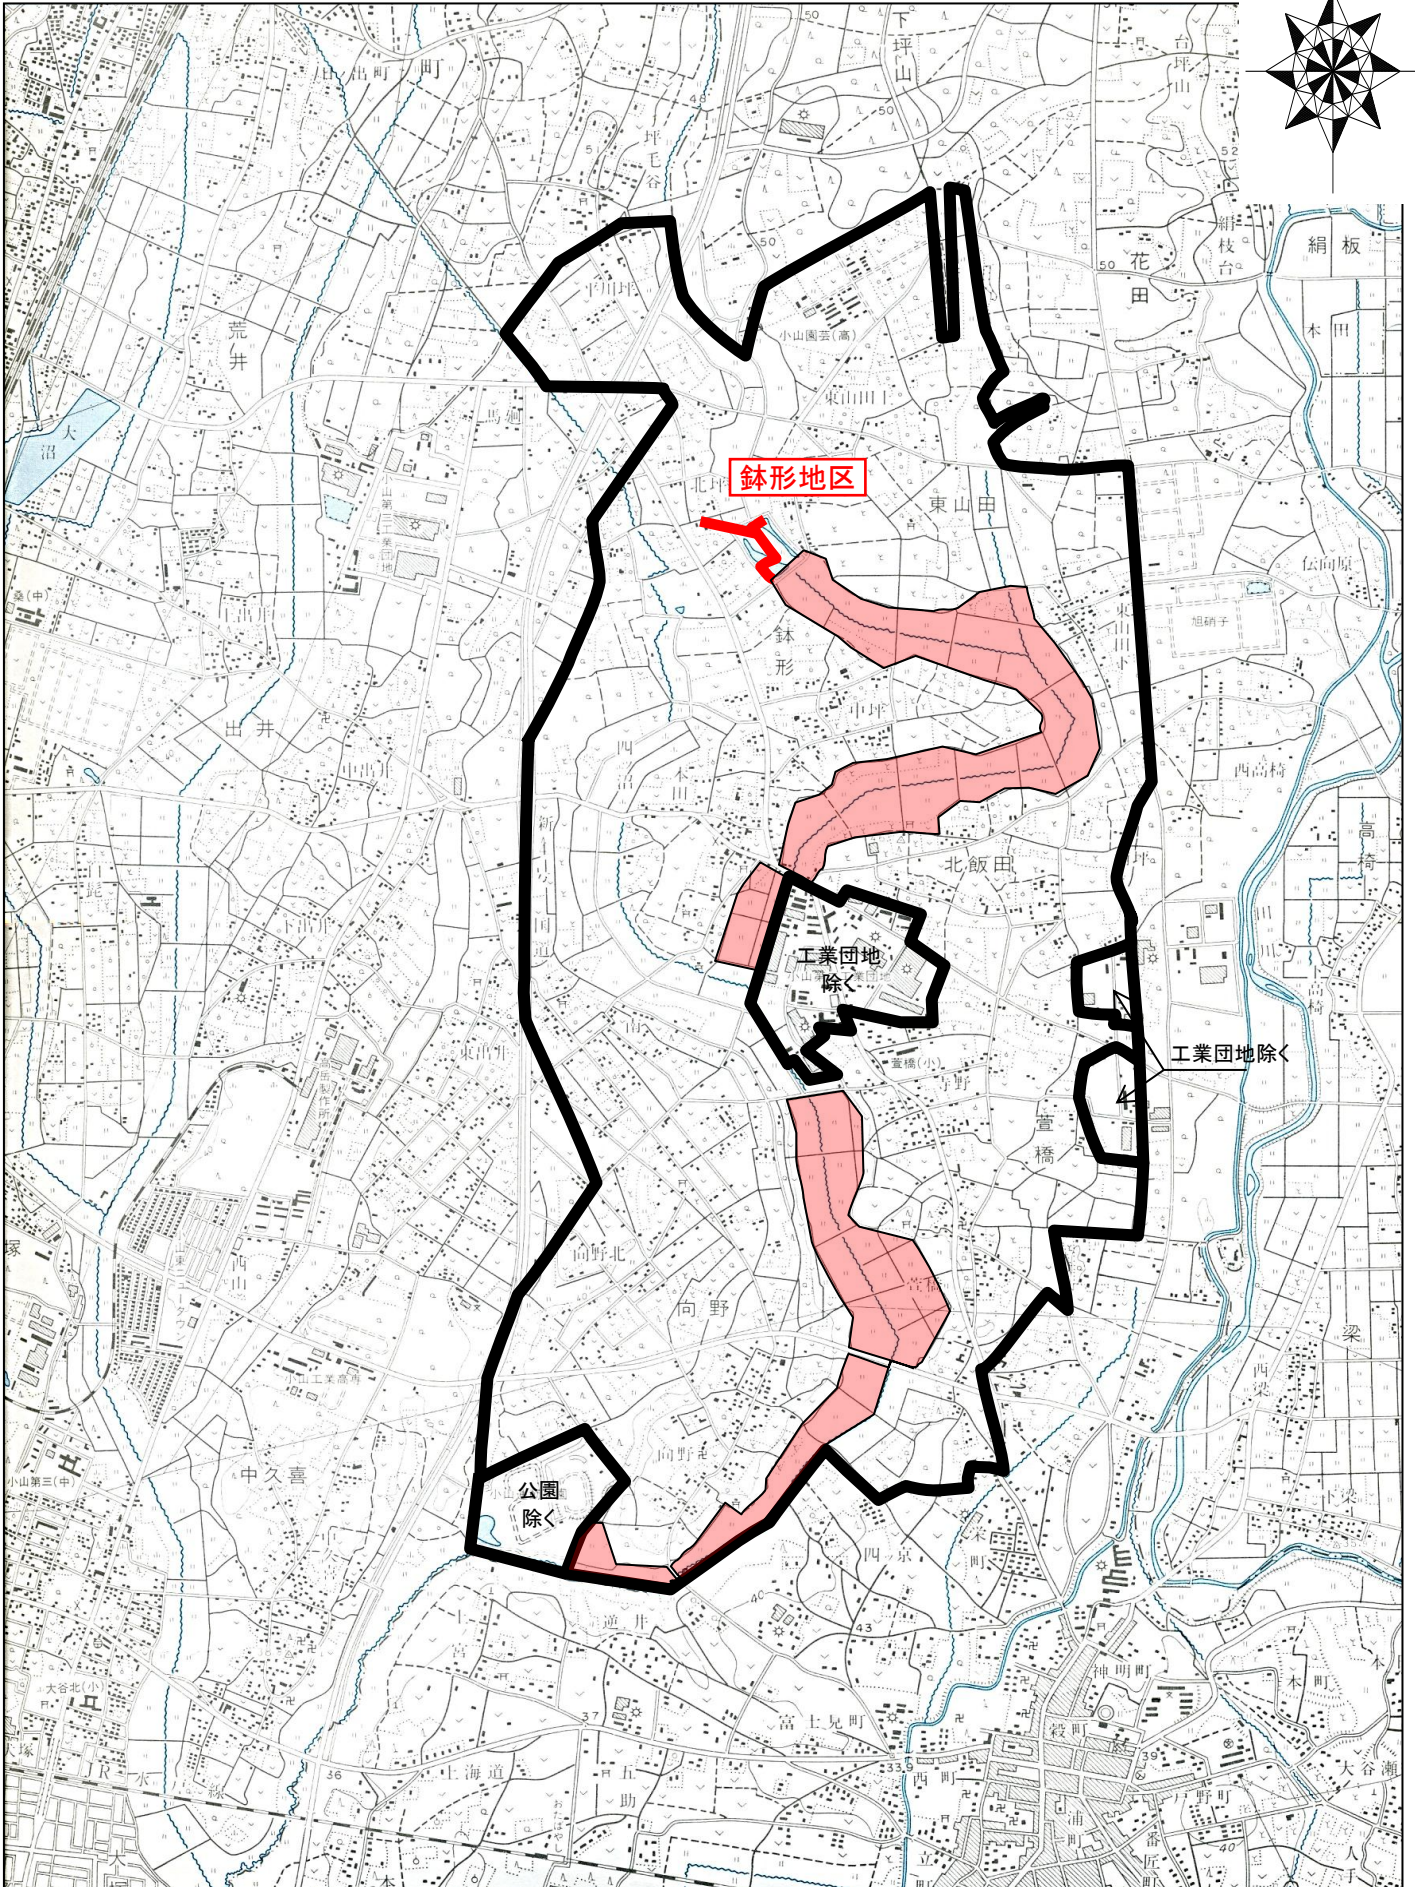

鉢形地区(栃木県小山市)

(小山市大字鉢形・東山田・北飯田・萱橋・向野の全域を包括する区域)

S = 1 : 25,000

500m 1000m