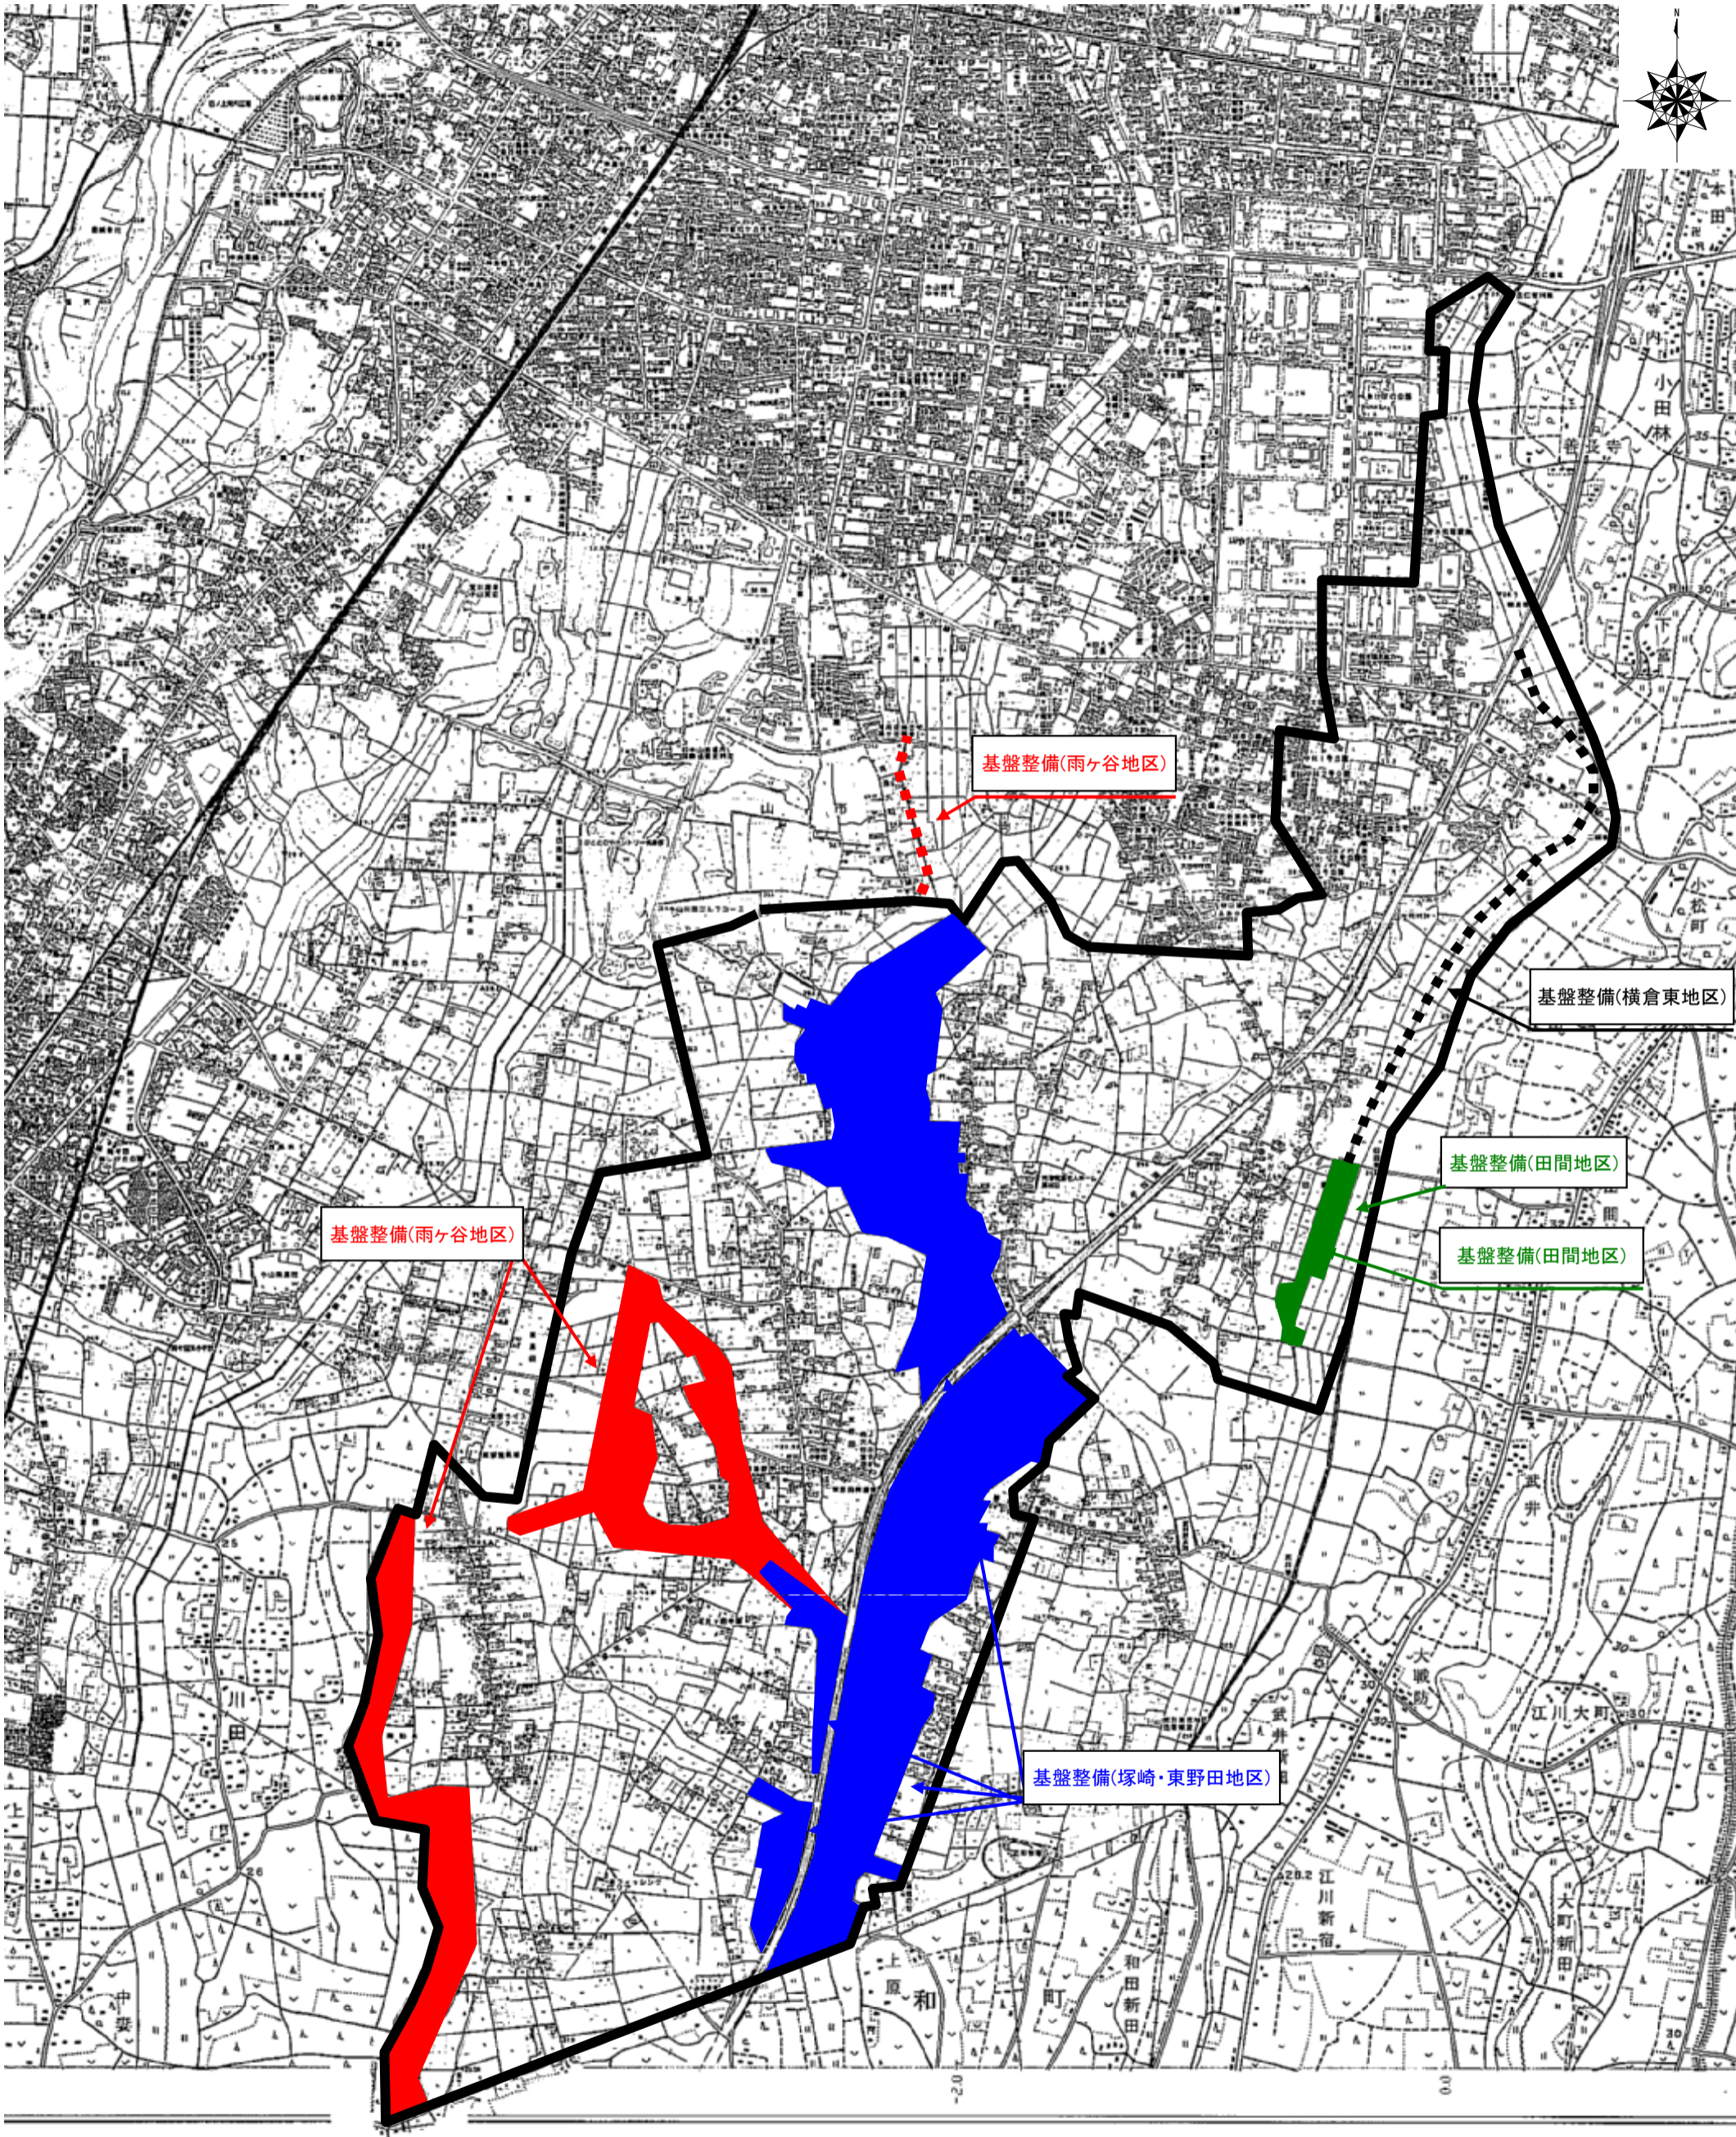

# 栃木県小山市

(小山市大字横倉・田間・塚崎・東野田・南和泉の全域を包括する区域)

S = 1 : 25,000

500m 1000m