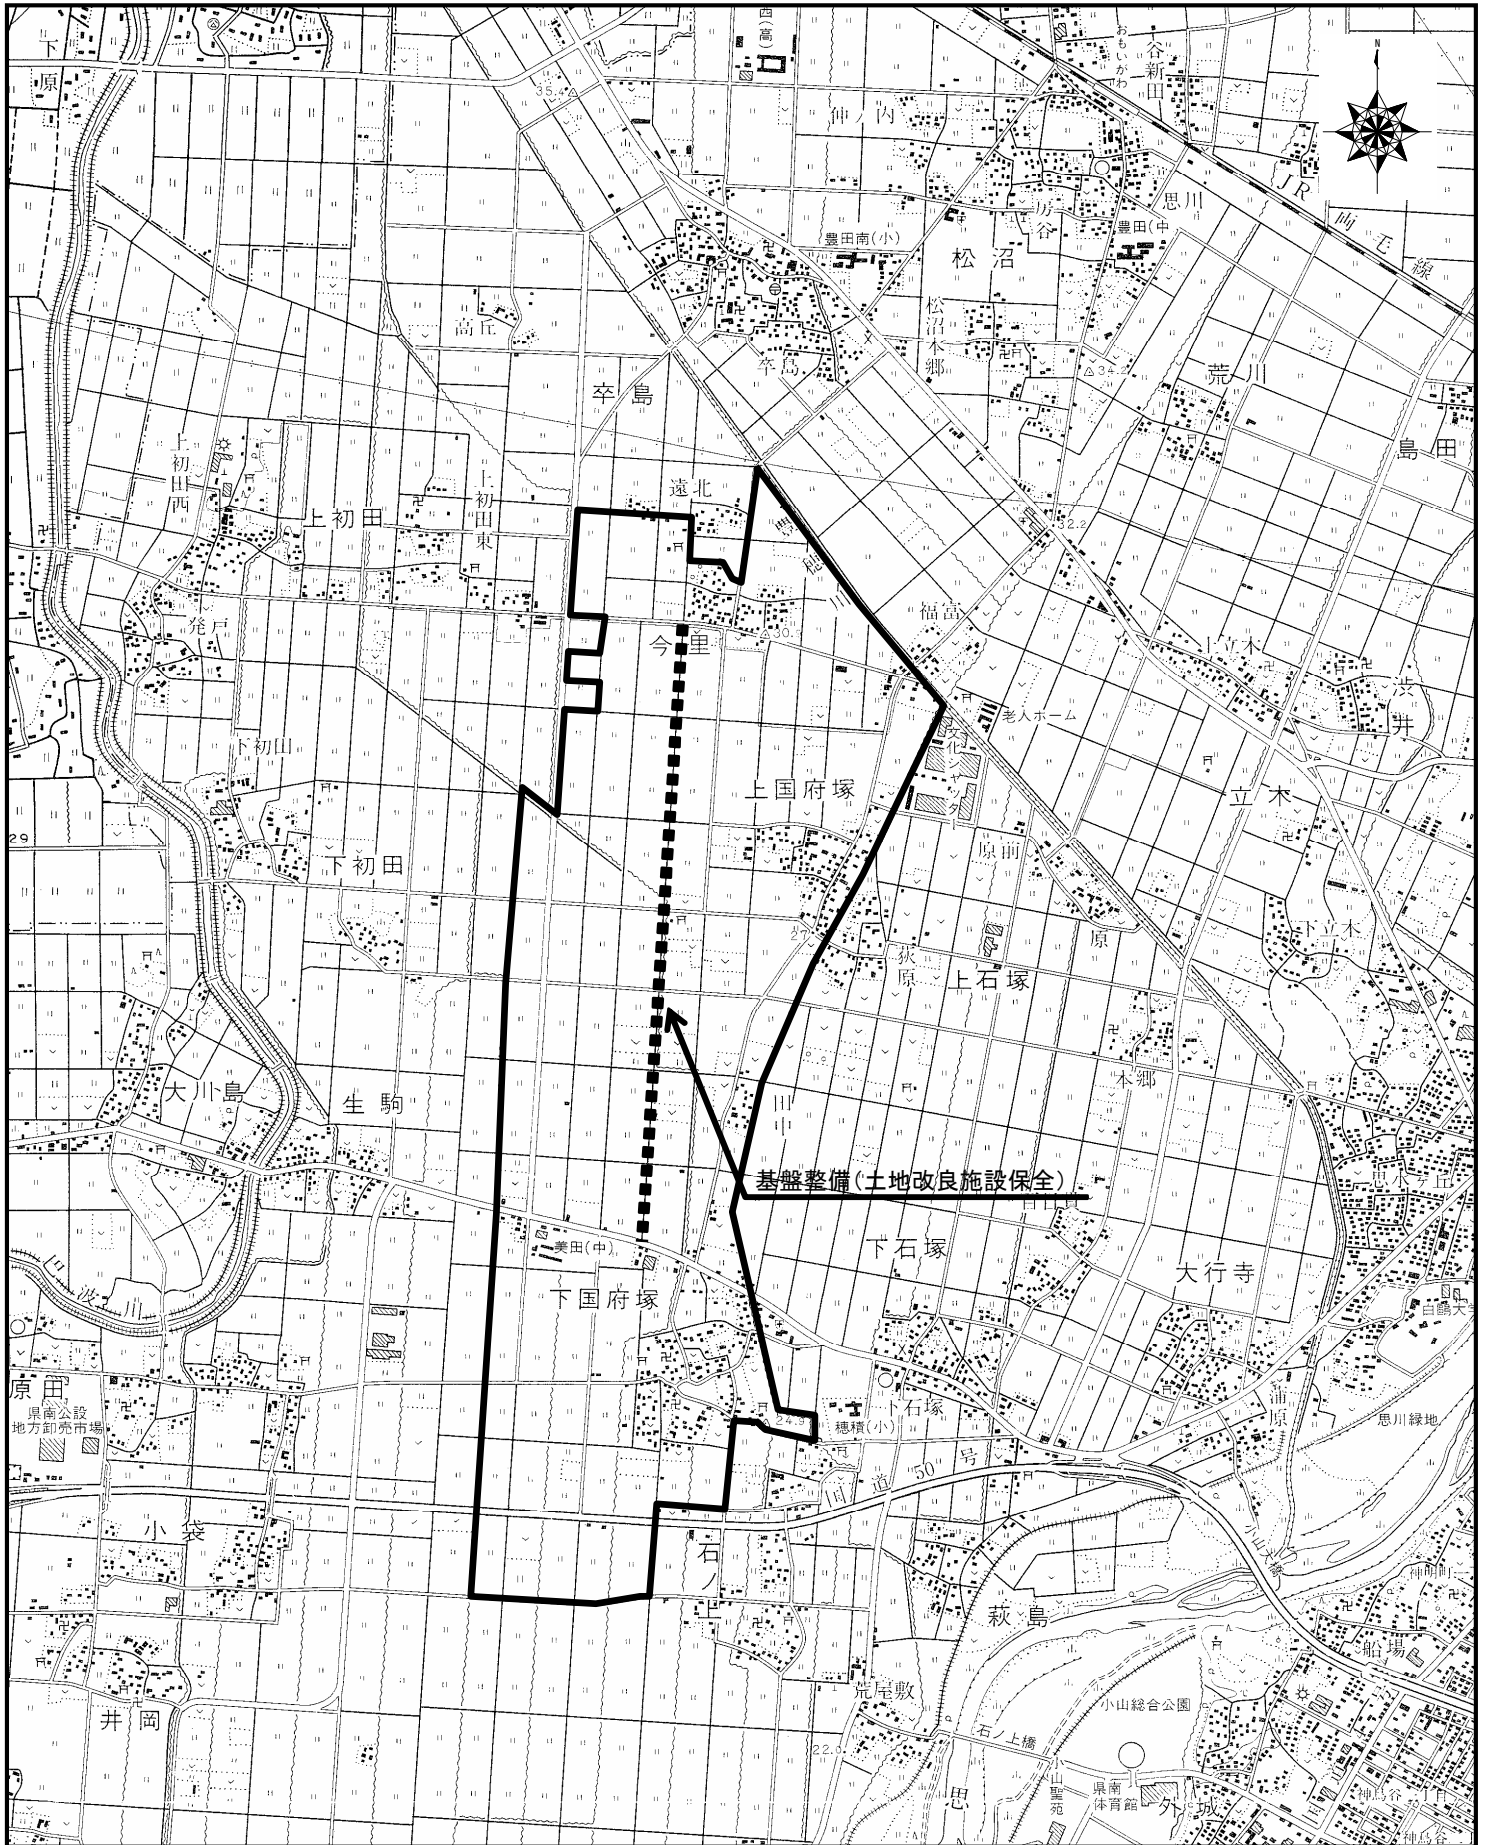

# 上国府塚地区(栃木県小山市)

(小山市大字上国府塚・大字下国府塚・大字今里の全域を包括する区域)

S=1:25,000

500m 1000m