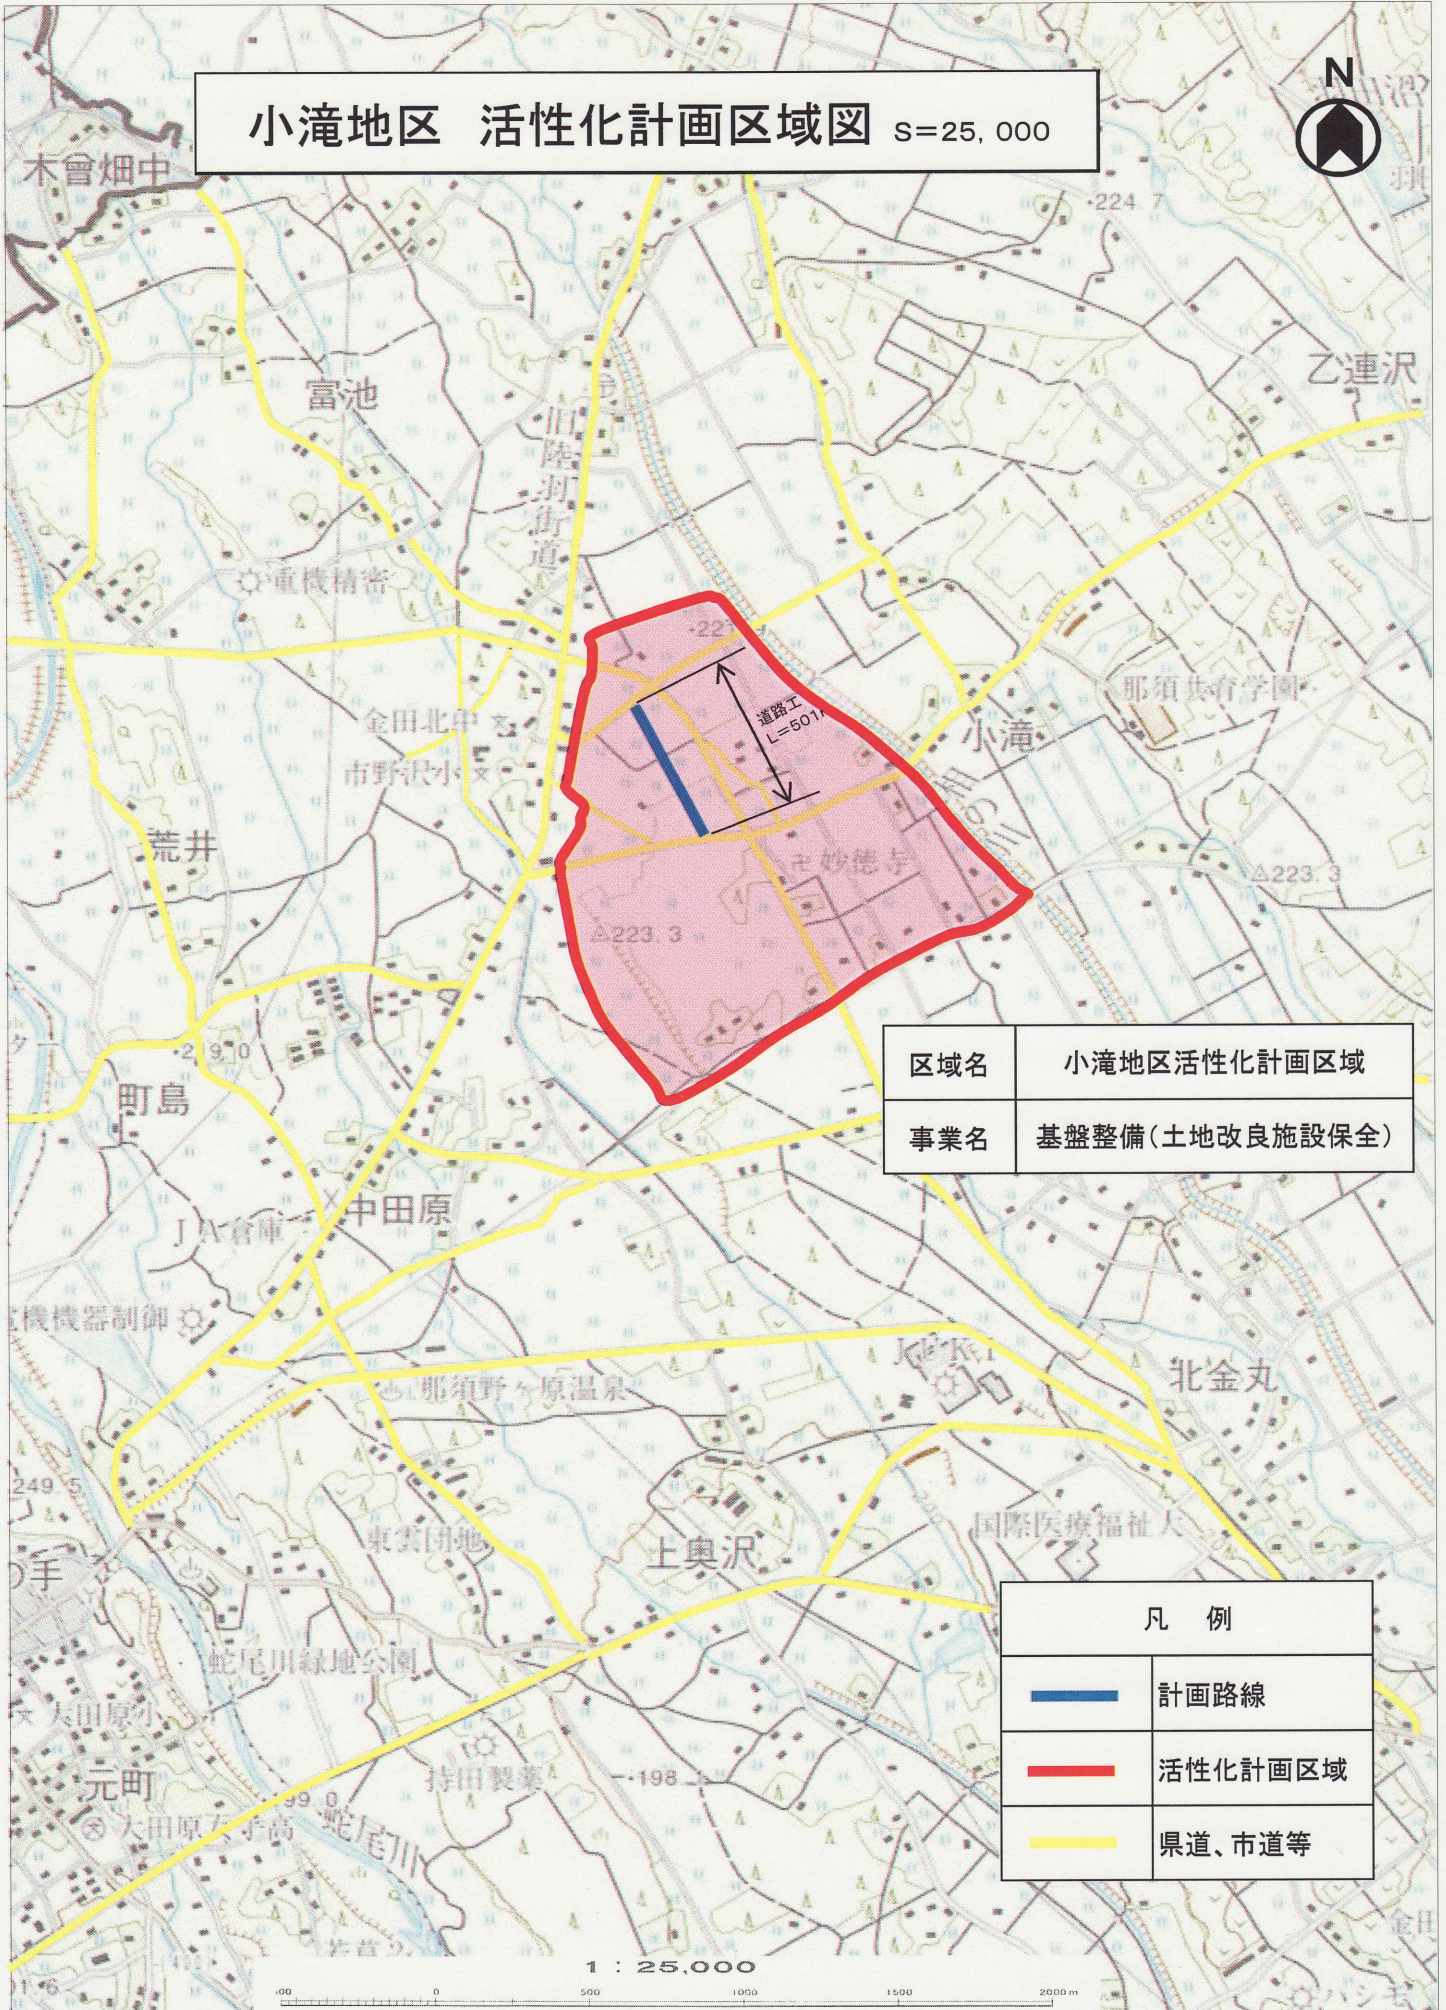

小滝地区 活性化計画区域図 S=25,000

区域名	小滝地区活性化計画区域
事業名	基盤整備(土地改良施設保全)

凡 例	
	計画路線
	活性化計画区域
	県道、市道等

1 : 25,000