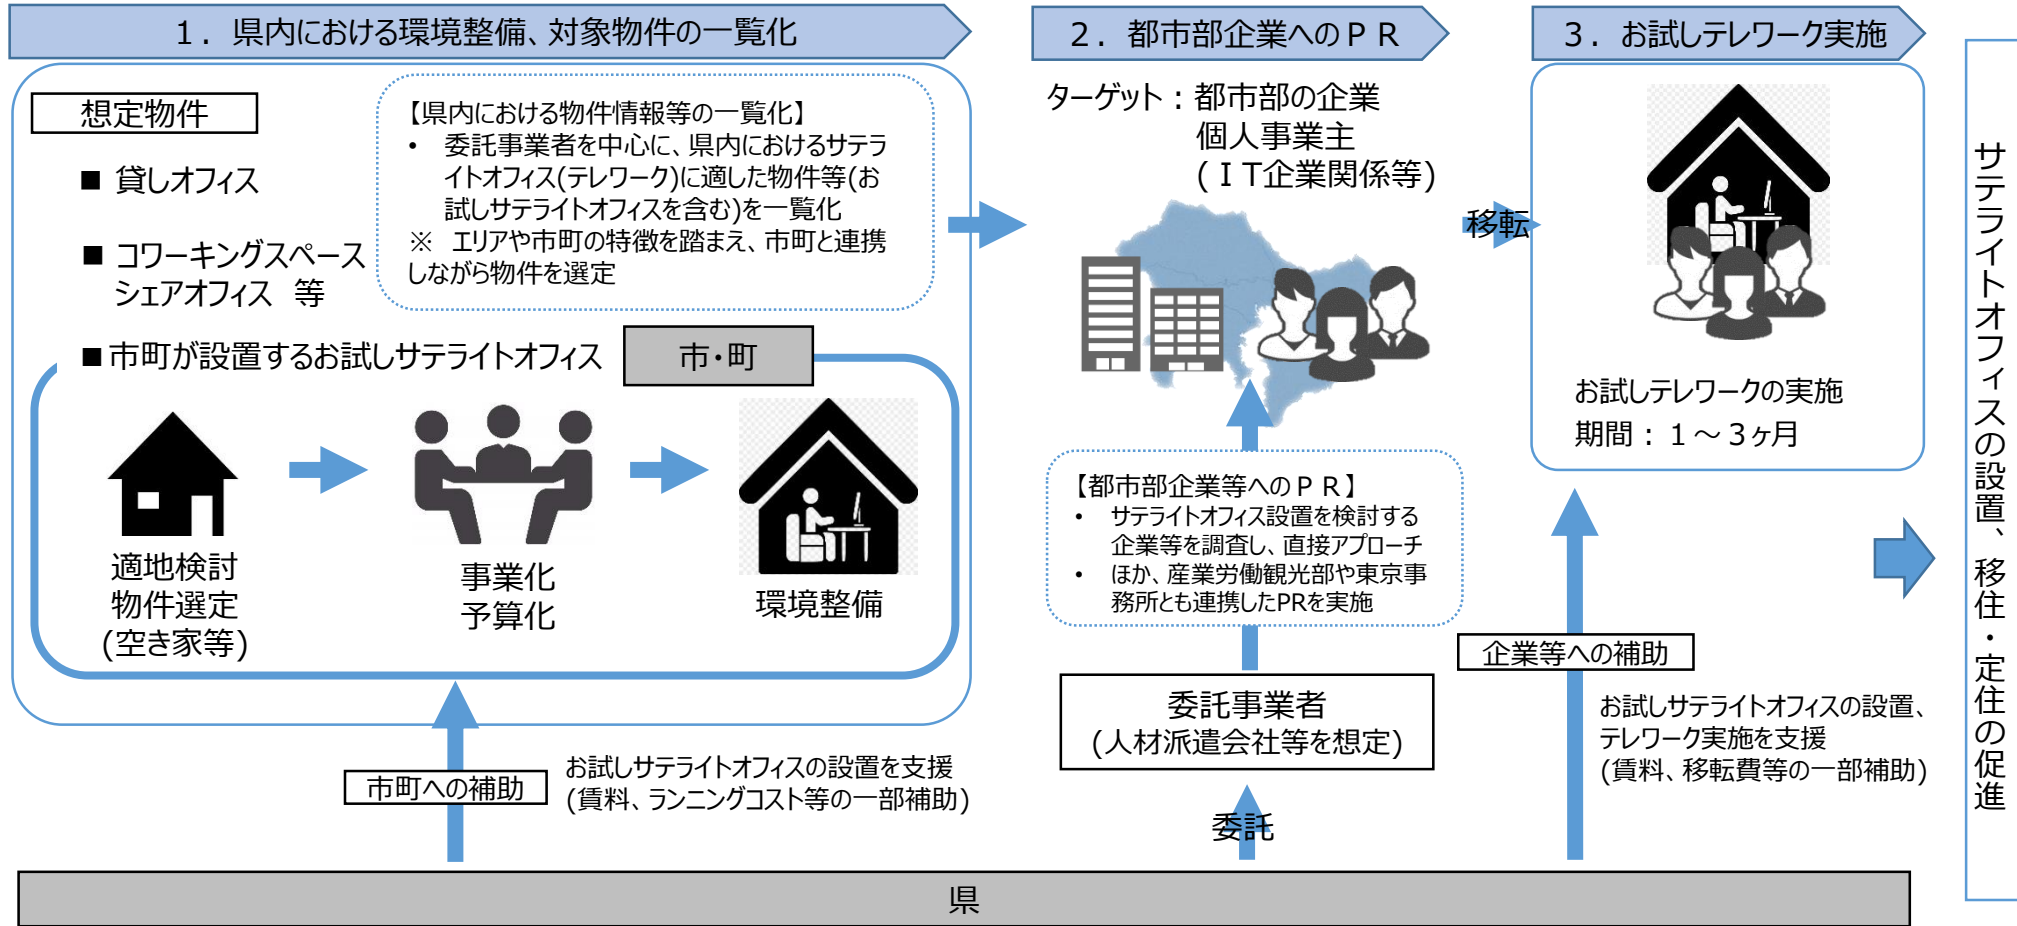

1. 事業実施フロー

2. 県と市町の役割分担

主体	県		市町
	県	委託事業者	
役割	<ul style="list-style-type: none"> ■ 都市部企業等へのPR ■ 市町のお試しサテライトオフィス設置支援 ■ 企業等のお試しサテライトオフィス設置、テレワーク実施支援 	<ul style="list-style-type: none"> ■ 都内民間企業等のニーズ調査 ■ お試しテレワークに適した物件情報一覧化 ■ PR媒体の製作・企業へのPR 	<ul style="list-style-type: none"> ■ お試しサテライトオフィスの設置に向けた適地検討・物件の選定 ■ お試しサテライトオフィスの設置・運営 ■ 都市部企業へのPR