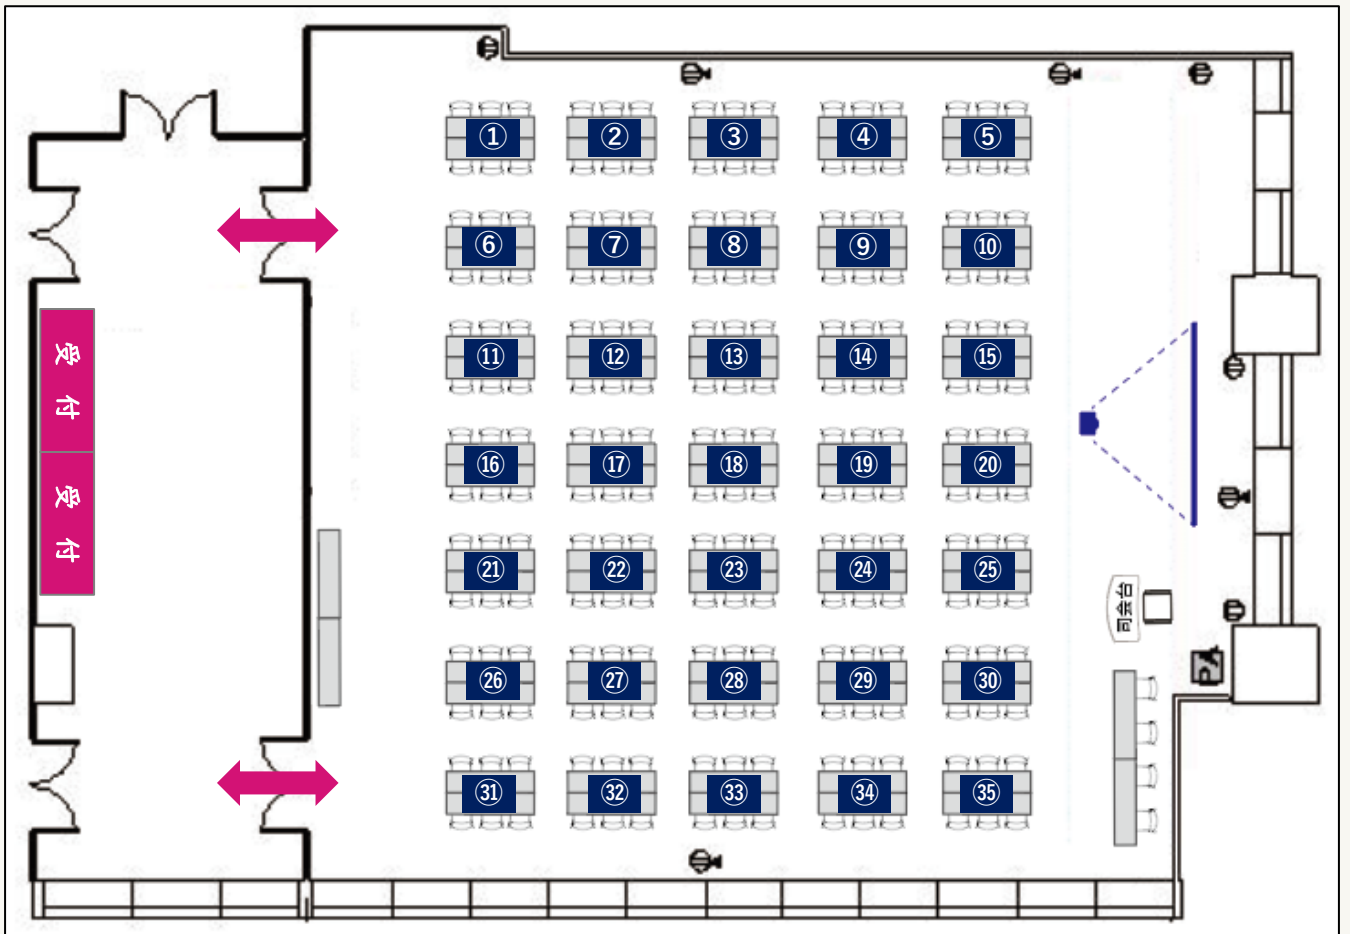

商談テーブルのご案内

No.	旅行会社・メディア
1	Asia Travel & Investment (株)
2	イオンコンパス(株)
3	(株) オリオンツアー
4	(株)JR東日本びゅうツーリズム&セールス 地域連携部
5	(株)JR東日本びゅうツーリズム&セールス ダイナミックレールパック
6	(株)JTB
7	(株)JTBパブリッシング
8	(株)SKツアーズ
9	(株)エイチ・アイ・エス 個人旅行営業本部
10	(株)エイチ・アイ・エス 関東募集型団体ツアーグループバス企画チーム
11	(株)カクコム
12	(株)キャラバントラベル
13	(株) Kkday
14	(株)大陸トラベル
15	(株)トラベルハーモニー
16	(株)日本旅行 関東企画・仕入れセンター
17	(株)日本旅行 東京法人営業部

No.	旅行会社・メディア
18	(株)日本旅行 新宿法人営業部
19	(株)日本旅行 東京教育営業部
20	(株)はとバス①
21	(株)はとバス②
22	(株)ゆこゆこ
23	(株)読売旅行 観光振興部
24	(株)読売旅行 商品企画本部
25	(株)和の旅
26	京成トラベルサービス(株)
27	合同会社コンテンツツーリズム振興機構
28	TSJ(株) 日本国際ツーリスト
29	Discova / バッファローツアーズジャパン
30	東武トップツアーズ(株) 関東国内旅行センター
31	東武トップツアーズ(株) 国内旅行部
32	不二観光(株)
33	有限会社三友観光社
34	有限会社鹿島観光
35	YURARI TOURS (株)谷清観光サービス

※旅行会社・メディアの皆様は固定の座席となります。