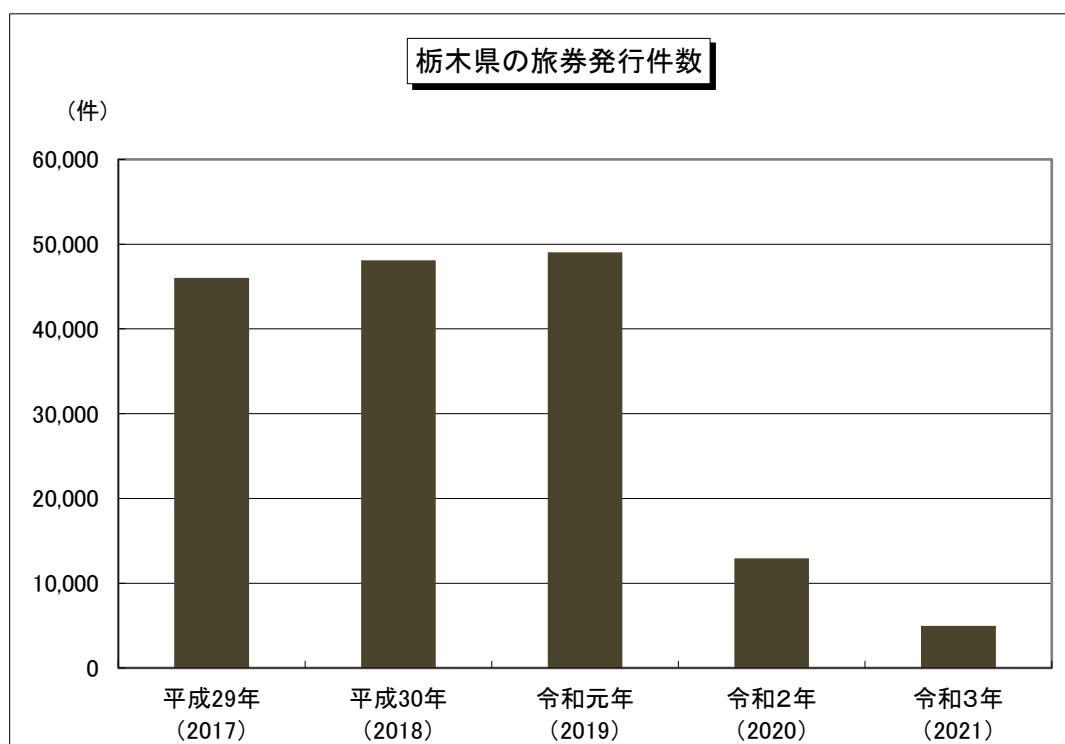

4 旅券関係

(1) 栃木県の旅券発行状況（発行件数及び有効旅券数の推移）（暦年）

（単位：件、％）

区分		平成29年 (2017)	平成30年 (2018)	令和元年 (2019)	令和2年 (2020)	令和3年 (2021)
全 国	発行件数	3,959,468	4,182,207	4,365,290	1,234,928	513,943
		5.9	5.6	4.4	△ 71.7	△ 58.4
栃木県	発行件数	46,018	48,083	49,042	12,924	4,949
		2.2	4.5	2.0	△ 73.6	△ 61.7
	有効旅券数	355,017	352,981	352,306	317,601	273,926

※発行件数：下段は対前年比

※有効旅券数：12月末現在の件数(外務省公表値)

※出典：外務省「旅券統計」