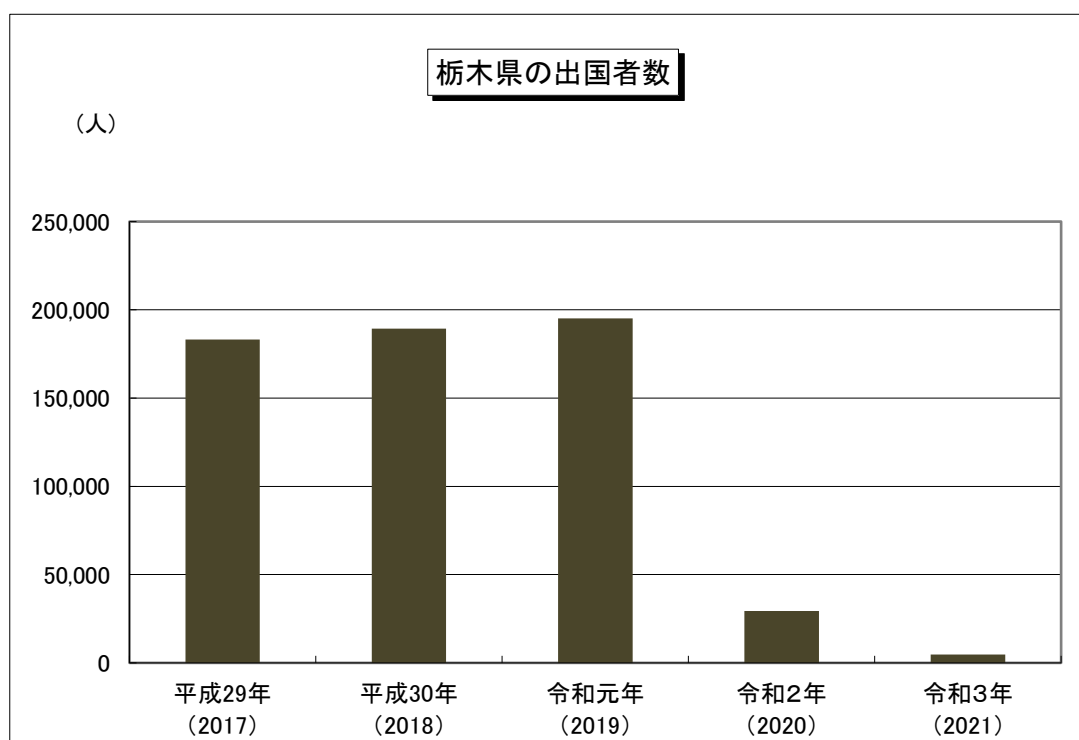

(2) 栃木県の出国者数

(単位:人、%)

区分	平成29年 (2017)	平成30年 (2018)	令和元年 (2019)	令和2年 (2020)	令和3年 (2021)
全国	17,889,292 4.5	18,954,031 6.0	20,080,669 5.9	3,174,219 △ 84.2	512,244 △ 83.9
栃木県	183,167 3.6	189,419 3.4	195,238 3.1	29,366 △ 85.0	4,797 △ 83.7

※下段は対前年比

※出典:法務省出入国在留管理庁「出入国管理統計」