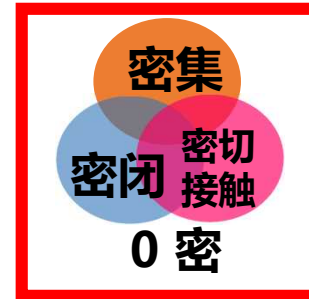

感染急速扩散·要加强警惕

中国語

警惕等级 第2级

自7月16日(周六)起

比通常还要

彻底遵守基本防疫守则

在感染风险较高的情况和场所要特别注意

请赶快考虑第3剂·第4剂的疫苗接种