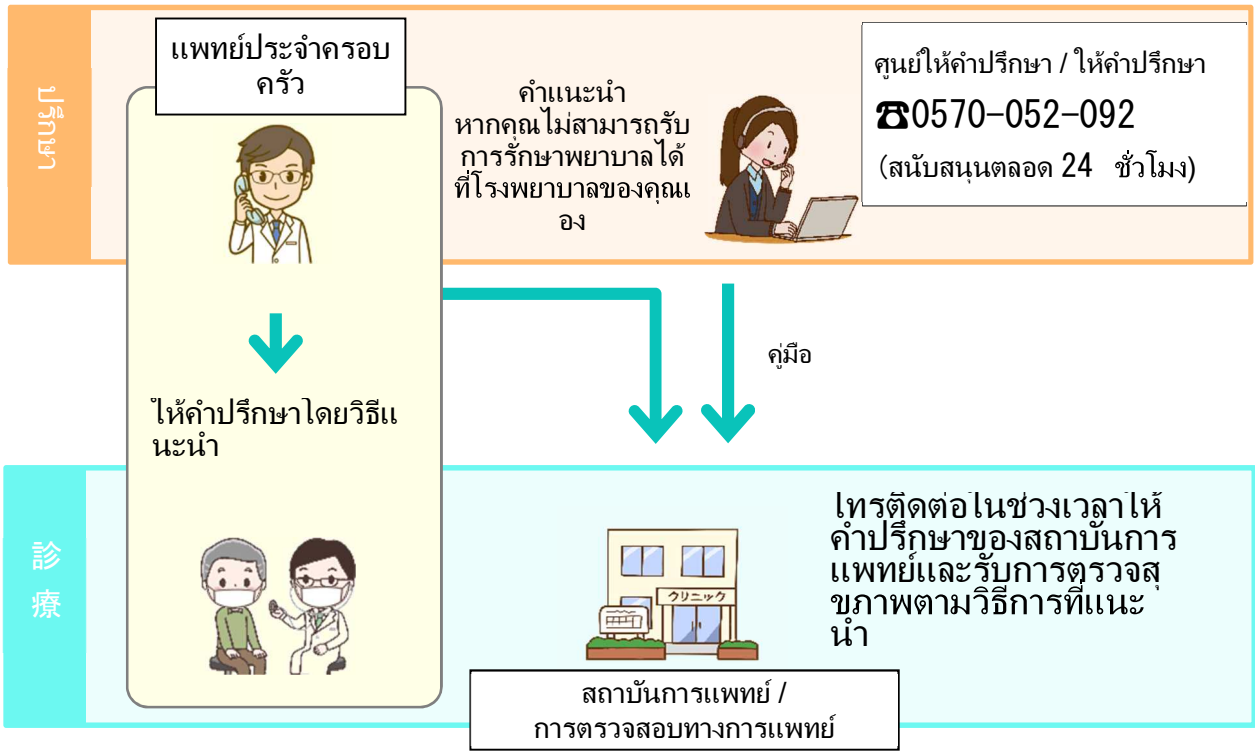

タイ語

# วิธีรับการตรวจสุขภาพหากคุณ

<ให้คำปรึกษาภาษาญี่ปุ่น>

<ให้คำปรึกษาเป็นภาษาอื่นที่ไม่ใช่ภาษาญี่ปุ่น>

สายด่วนให้คำปรึกษาไวรัสโคโรนาใหม่สำหรับ  
 บชาวต่างชาติ  
**☎028-678-8282**  
 (สนับสนุนตลอด 24 ชั่วโมง)