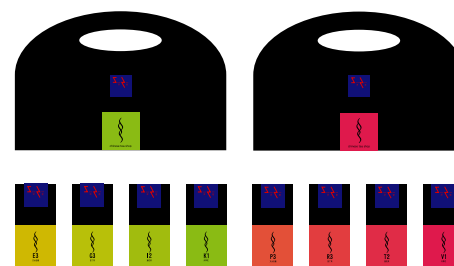

## 県産木材利用の Summer house

(有)インテム

提案規格材寸法の栃木県産材の無垢材使用の多様ニーズに対応できるSummer house(東屋)で、特徴は、工場加工済み、金物埋設済みのAssembly仕様、現地組み立てでも短時間で簡単、何回も組解体ができ用途も広がります。用途としては、屋外作業等の休憩所、公園等の雨宿り休憩、一般家庭の屋外休憩、事業所等の屋内特定スペース等。

優秀賞

## KOMEN (コメン)

丸信金属工業(株)

静かな湖面の淵に映し出されたやさらぎに似て、KOMENはマグネットの誘引により、花のオモテとウラの美しさもお楽しみいただけます。アルミの素材を生かすため表面を研磨仕上げにし、ぼんやりと花のシルエットを楽しむことができます。また、下方にかけられた穴を使用し、花を挿し込むことで必要不可欠な存在感を際立たせます。

優秀賞