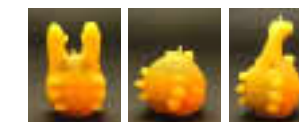

## うさぎの蚊遣り

ふじ窯

日本の夏の風物詩として、新しく楽しい蚊取線香立をデザインしました。蚊取線香に丸い穴をあけ、うさぎの下部につけたアルミ棒に通して、皿部分の穴に差し込むようになっていますが、穴をあけなくても、うさぎ自身の重さで線香をおさえることができますので、使いかけのものや、折れた物も使えます。

## なつかし虫 手作り蜜蝋キャンドル

(株)天招堂

カブトムシ、クワガタムシ、ハチ、チョウ、テントウムシ(ナナホシテントウ、テントウムシ)、なつかし虫の全7種類。価格は全種同額。鬼怒川温泉街の宿泊施設で販売しています。