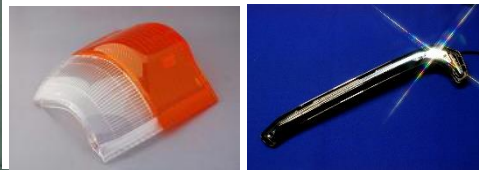

神戸化成工業(株)

出典：<http://www.kanbekasei.co.jp/company.html>

参加費無料

定員:10名程度

(株)ツルオカ

出典：<https://tsuruoka.co.jp/>

未来技術
×
リサイクル
プラスチック製品製造

スマートファクトリー実証モデル事業補助金『工場見学会』
in (株)ツルオカ、神戸化成工業(株)
令和6年2月27日(火) 13:15~15:50(予定)