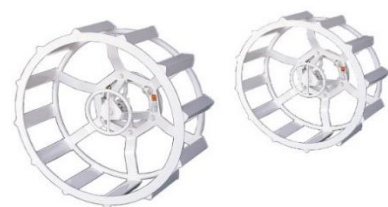

認証年度:令和3(2021)年度

はん用機械器具 SUZUTEC 株式会社スズテック

〒321-0905

栃木県宇都宮市平出工業団地44-3

<https://www.suzutec.co.jp>

JR宇都宮駅より車で15分

お問い合わせ先

TEL:028-664-1111

FAX:028-662-5592

Email:info@suzutec.co.jp

ここがセールスポイント 省力化でおいしい米づくりを応援します

当社は創業以来、農機具の製造により社会に貢献してまいりました。特に水稲育苗用播種機については市場でもトップシェアを誇ります。

会社概要

代表者名 鈴木 直人

資本金 1億円

年商 15億円

従業員数 100名

設立 昭和32年6月

取得規格

主な拠点・主要取引先

拠点:本社(宇都宮市)
主要取引先:大手農機具メーカー、
全国主要農業機械販売会社、種苗
販売会社、物流商社

事業内容

農業機械の開発、製造、販売

わが社の《播種機・TRK4000》にはこんな特徴があります！

播種機TRK4000は、水稲播種作業工程(床土・灌水・播種・覆土)を自動で行います。育苗箱と呼ばれる専用の箱を流すだけで播種作業ができ、播種作業の効率化、省力化が図れます。また、TRK4000は新開発の播種ローラー「ハイパーロール」を搭載しており、うす播きから高密度播種(厚播き)までより綺麗に播種することが可能になりました。

社長からのメッセージ

堅実・先進・独創のもと、よりよいものづくりを通して社会に貢献します。

その他にもこんなものを造っています！

当社はエンドウ豆の若芽「豆苗」の無農薬栽培も行っております。レストラン等の業務用をはじめ、スーパーマーケットなどの一般用としても大変好評をいただいております。当社豆苗は、若芽を摘み取るため臭みもなく柔らかく、サラダ等生でも食べられます。2020年9月、11月にとちぎGAP、JGAPの認証を受けました。今後も持続的な改善活動により、「安全・安心・高品質」な豆苗の提供を続けてまいります。

当社取扱商品

播種プラント

トラクタ用補助車輪