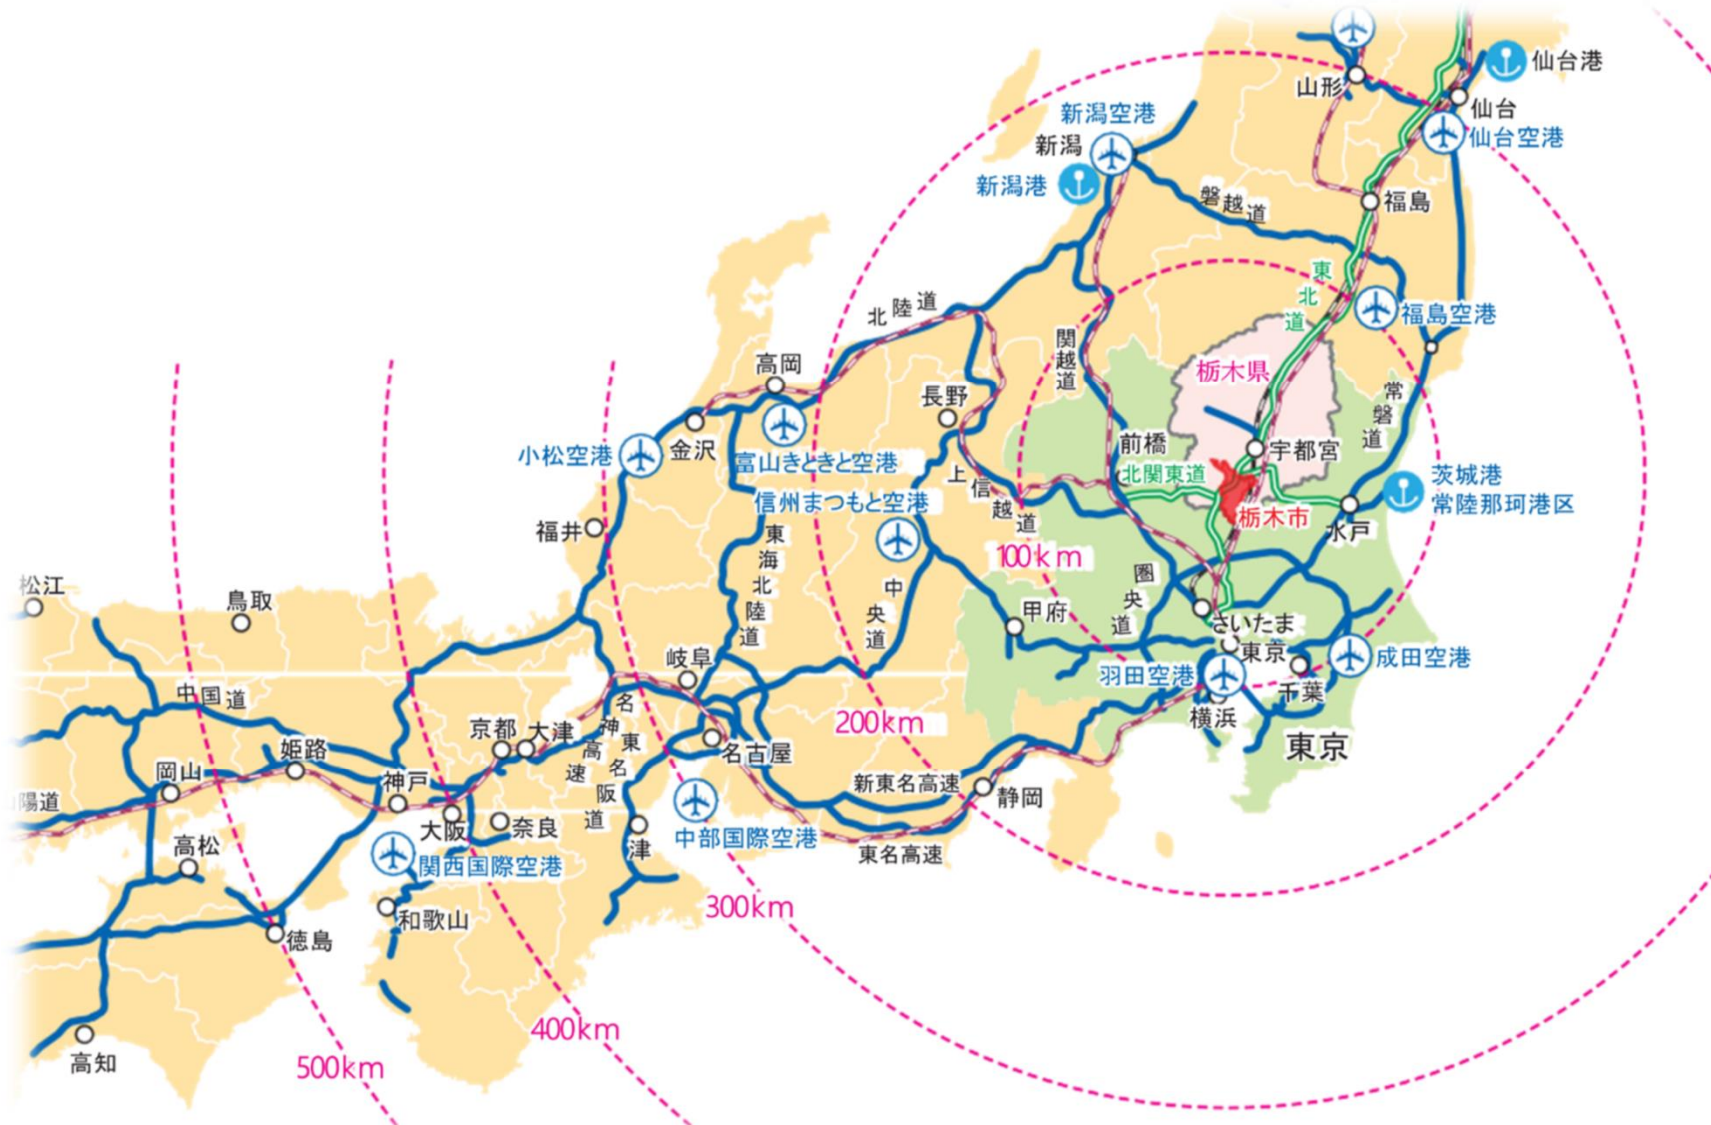

利便性の高い交通網が“ある”

災害への強さが“ある”

魅力的な観光資源が“ある”

充実した生活環境が“ある”

立地の良い産業団地が“ある”

平川産業団地が“ある”

栃木インター産業団地が“ある”

利便性の高い交通網が“ある”

栃木市
マスコットキャラクター
とち介

利便性の高い交通網が“ある”

栃木市
マスコットキャラクター
とち介

災害への強さが“ある”

栃木市
マスコットキャラクター
とち介

魅力的な観光資源が“ある”

栃木市
マスコットキャラクター
とち介

とちぎ秋まつり

横山郷土館

光と音のページェント

魅力的な観光資源が“ある”

栃木市
マスコットキャラクター
とち介

プレステージカントリークラブ

 栃木カントリークラブ
栃木県栃木市のゴルフ場、都心より約80分、プロレッスンあり

 東武藤が丘カントリー倶楽部

魅力的な観光資源が“ある”

立地の良い産業団地が“ある”

栃木市
マスコットキャラクター
とち介

④地域IX (TOCHIGIX) が近くに“ある”

立地の良い産業団地が“ある”

栃木市
マスコットキャラクター
とち介

調整池

区画道路

お問合せ先