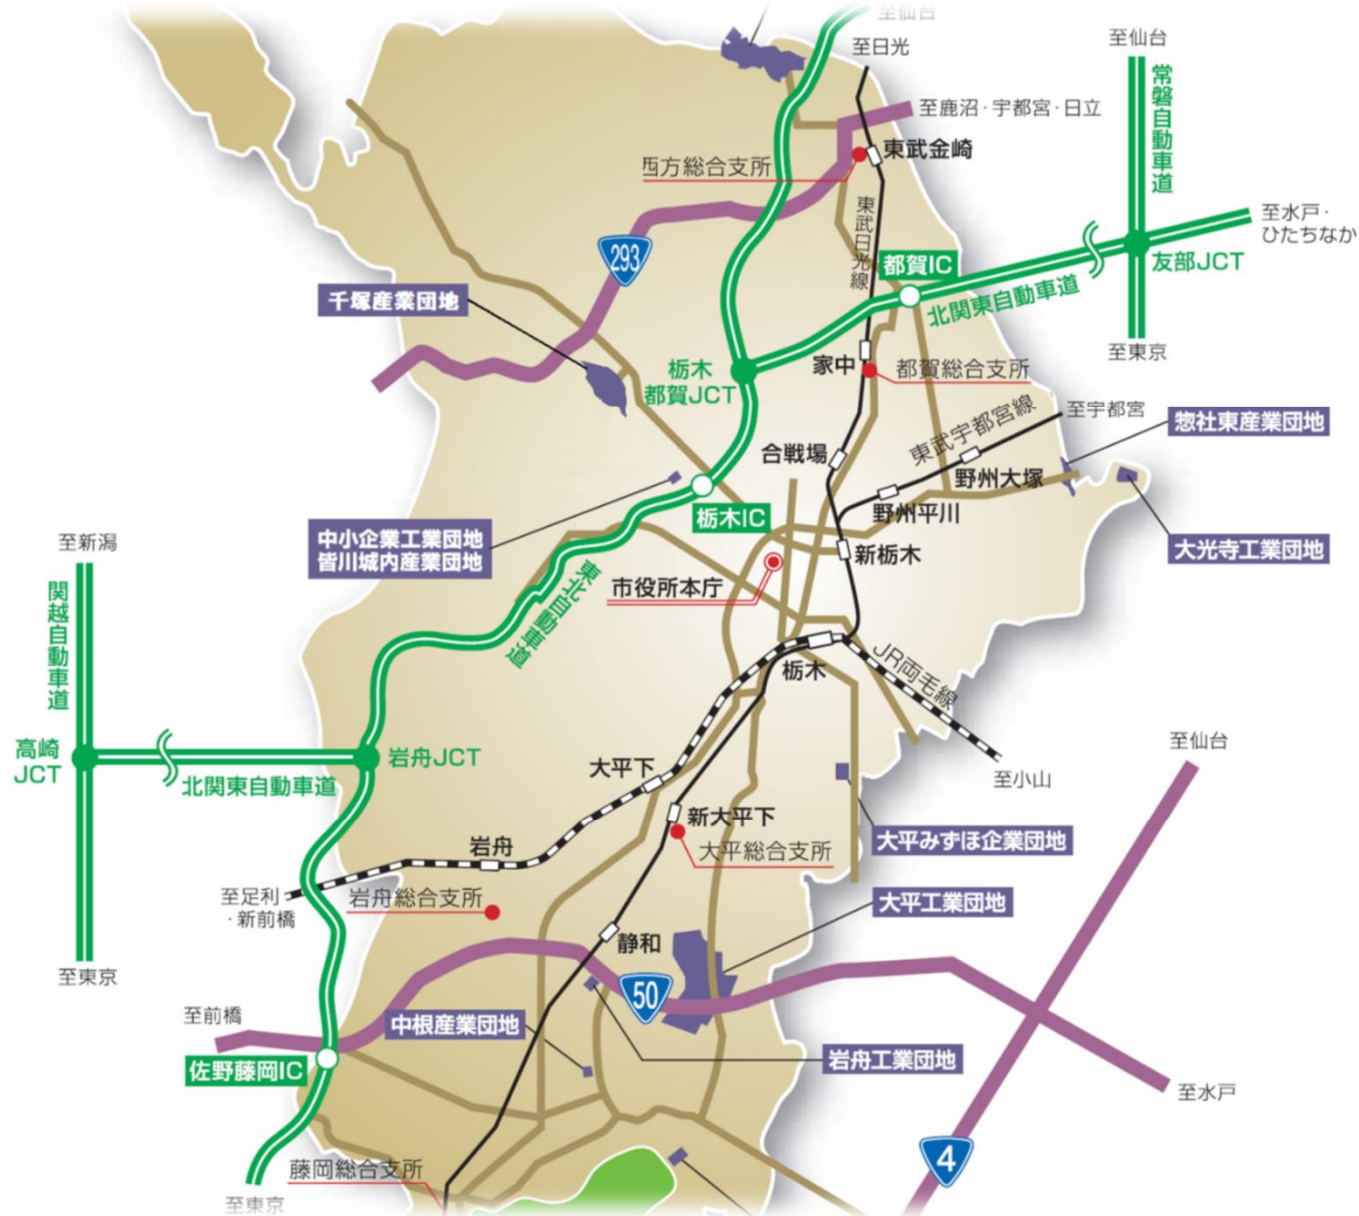

利便性の高い交通網が“ある”

災害への強さが“ある”

魅力的な観光資源が“ある”

充実した生活環境が“ある”

立地の良い産業団地が“ある”

平川産業団地が“ある”

栃木インター産業団地が“ある”

利便性の高い交通網が“ある”

栃木市
マスコットキャラクター
とち介

利便性の高い交通網が“ある”

栃木市
マスコットキャラクター
とち介

災害への強さが“ある”

栃木市
マスコットキャラクター
とち介

魅力的な観光資源が“ある”

栃木市
マスコットキャラクター
とち介

とちぎ秋まつり

横山郷土館

光と音のページェント

魅力的な観光資源が“ある”

栃木市
マスコットキャラクター
とち介

プレステージカントリークラブ

 栃木カントリークラブ
栃木県栃木市のゴルフ場、都心より約80分、プロレッスンあり

 東武藤が丘カントリー倶楽部

魅力的な観光資源が“ある”

立地の良い産業団地が“ある”

栃木市
マスコットキャラクター
とち介

④地域IX (TOCHIGIX) が近くに“ある”

立地の良い産業団地が“ある”

栃木市
マスコットキャラクター
とち介

調整池

区画道路

お問合せ先