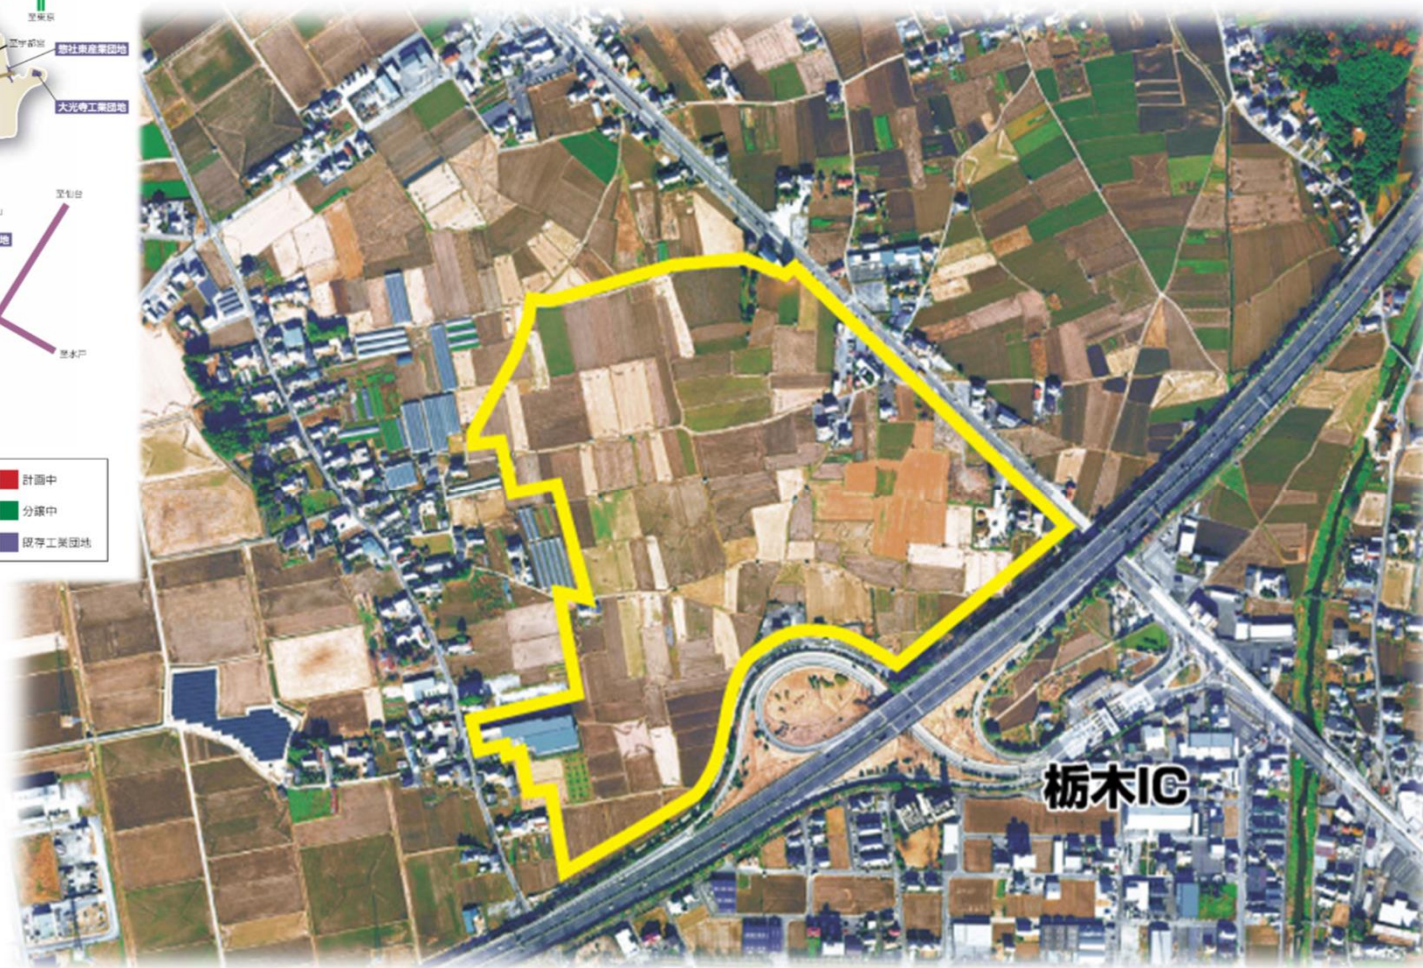

立地の良い産業団地が“ある”

栃木市
マスコットキャラクター
とち介

栃木インター産業団地が“ある”