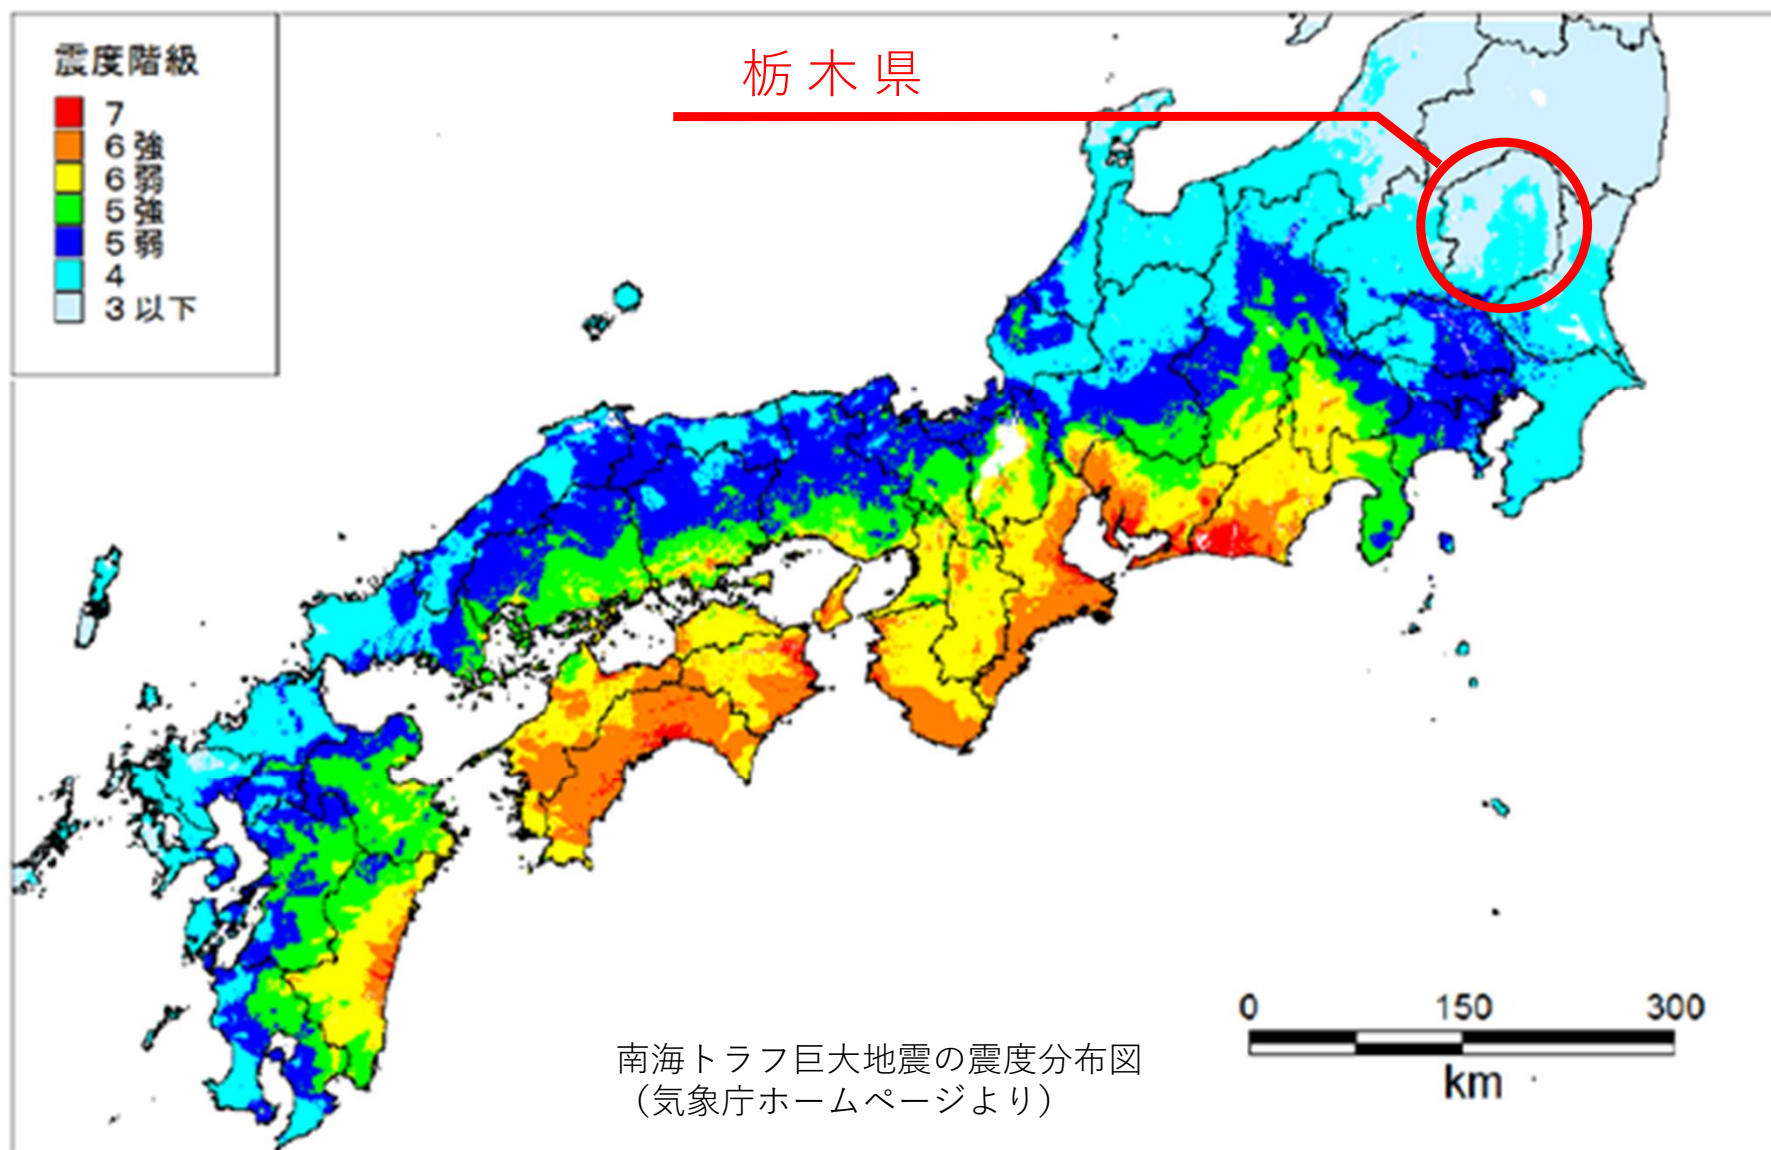

栃木市
マスコットキャラクター
とち介

利便性の高い交通網が“ある”

栃木市
マスコットキャラクター
とち介

災害への強さが“ある”

栃木市
マスコットキャラクター
とち介

魅力的な観光資源が“ある”

栃木市
マスコットキャラクター
とち介

とちぎ秋まつり