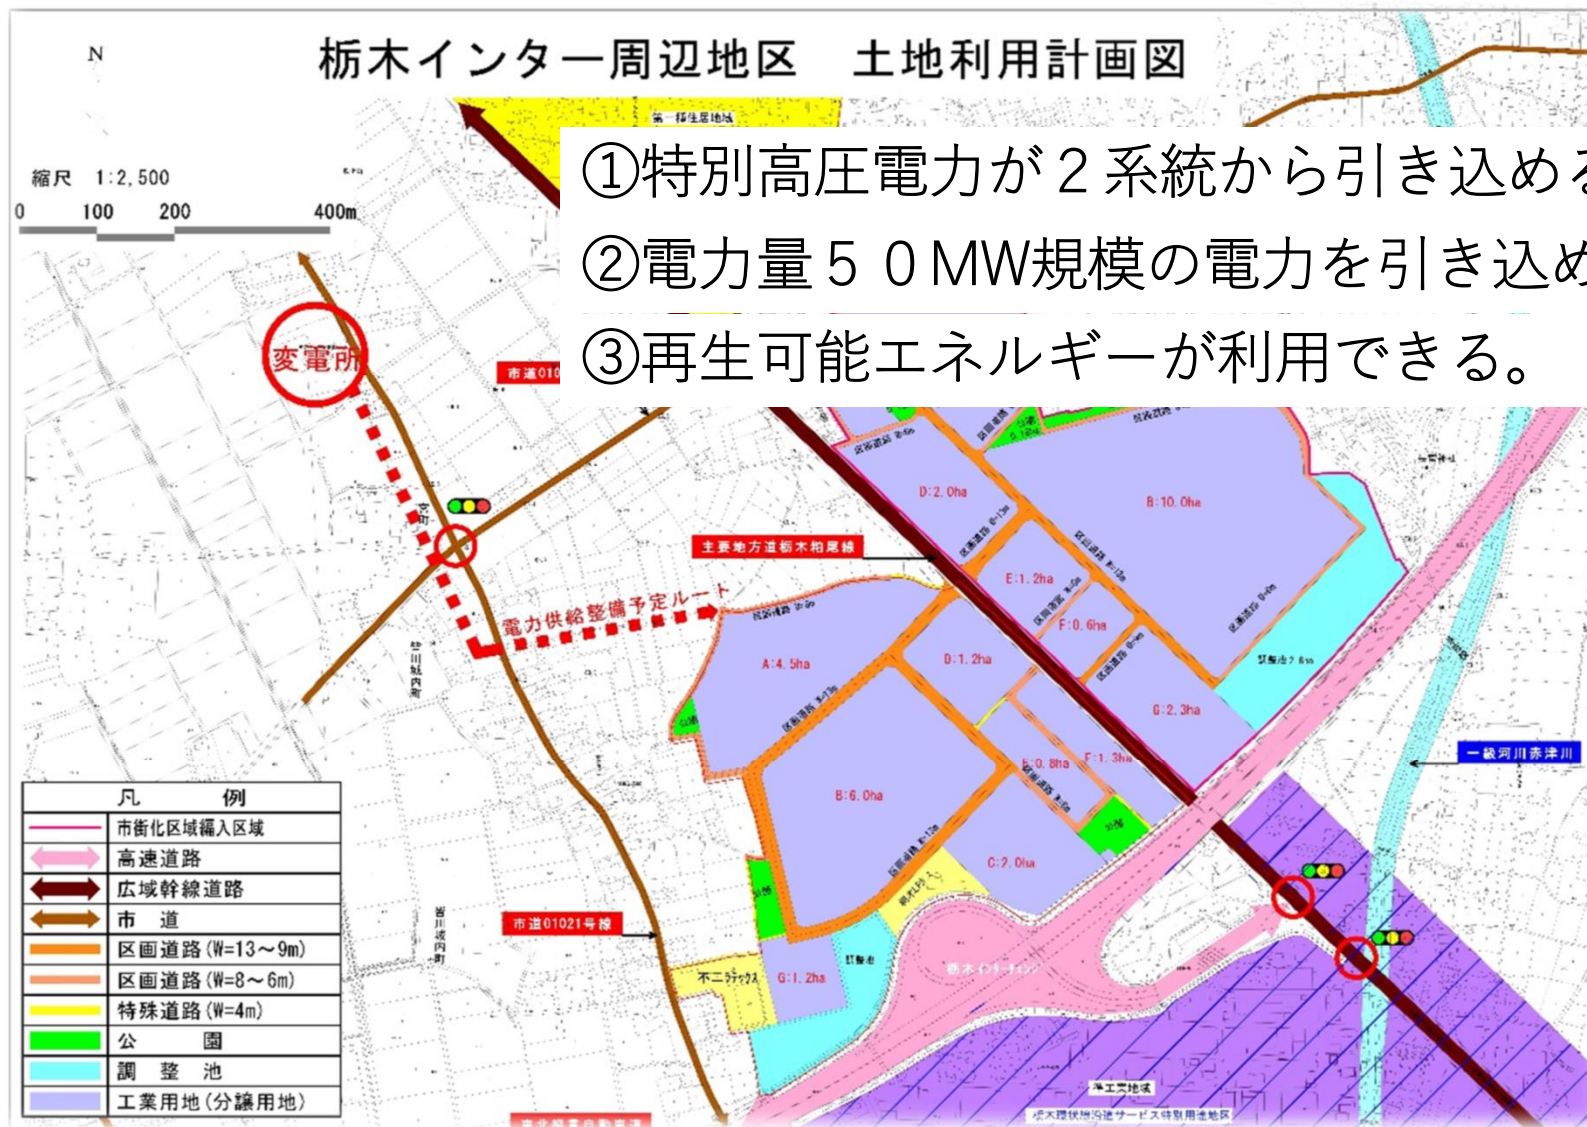

立地の良い産業団地が“ある”

栃木市
マスコットキャラクター
とち介

平川産業団地が“ある”

立地の良い産業団地が“ある”

栃木市
マスコットキャラクター
とち介

栃木インター産業団地が“ある”

立地の良い産業団地が“ある”

栃木市
マスコットキャラクター
とち介