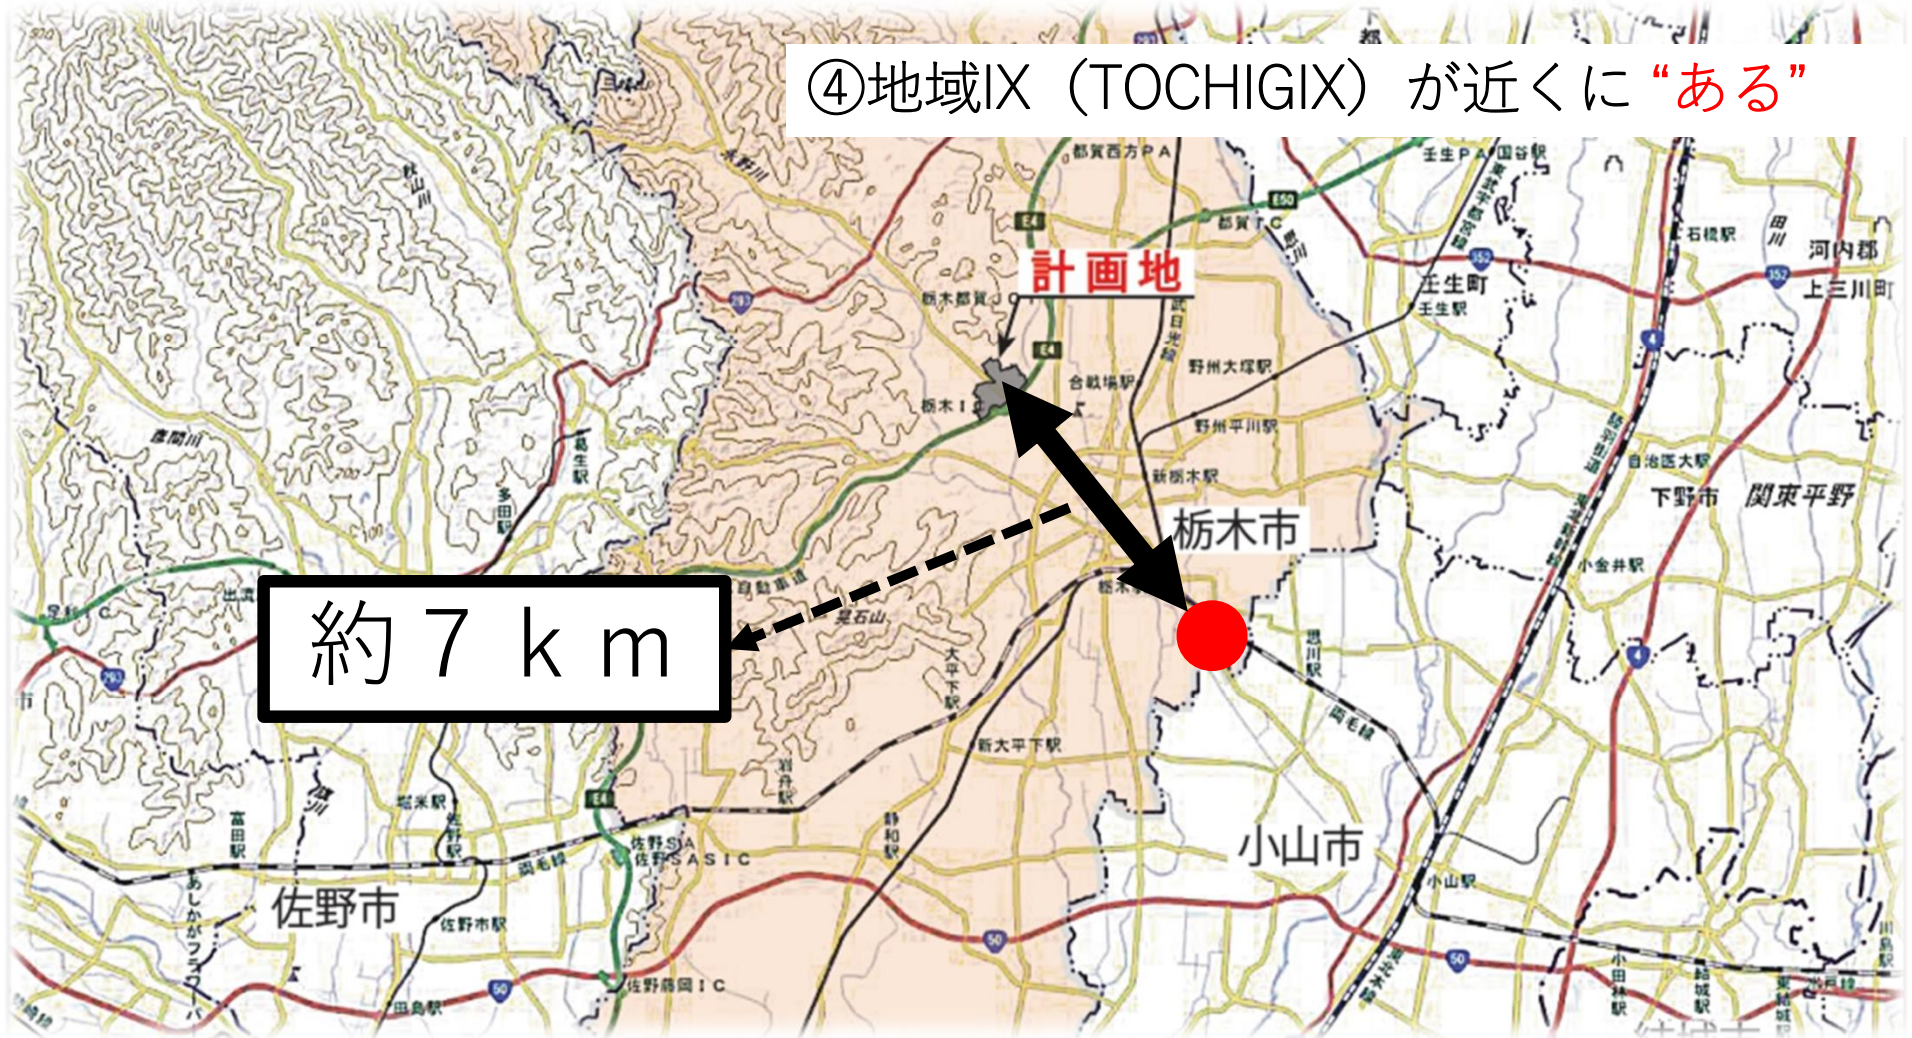

立地の良い産業団地が“ある”

栃木市
マスコットキャラクター
とち介

平川産業団地が“ある”

立地の良い産業団地が“ある”

栃木市
マスコットキャラクター
とち介

栃木インター産業団地が“ある”

立地の良い産業団地が“ある”

栃木市
マスコットキャラクター
とち介

立地の良い産業団地が“ある”

栃木市
マスコットキャラクター
とち介

④地域IX (TOCHIGIX) が近くに“ある”

立地の良い産業団地が“ある”

栃木市
マスコットキャラクター
とち介

調整池

区画道路

お問合せ先