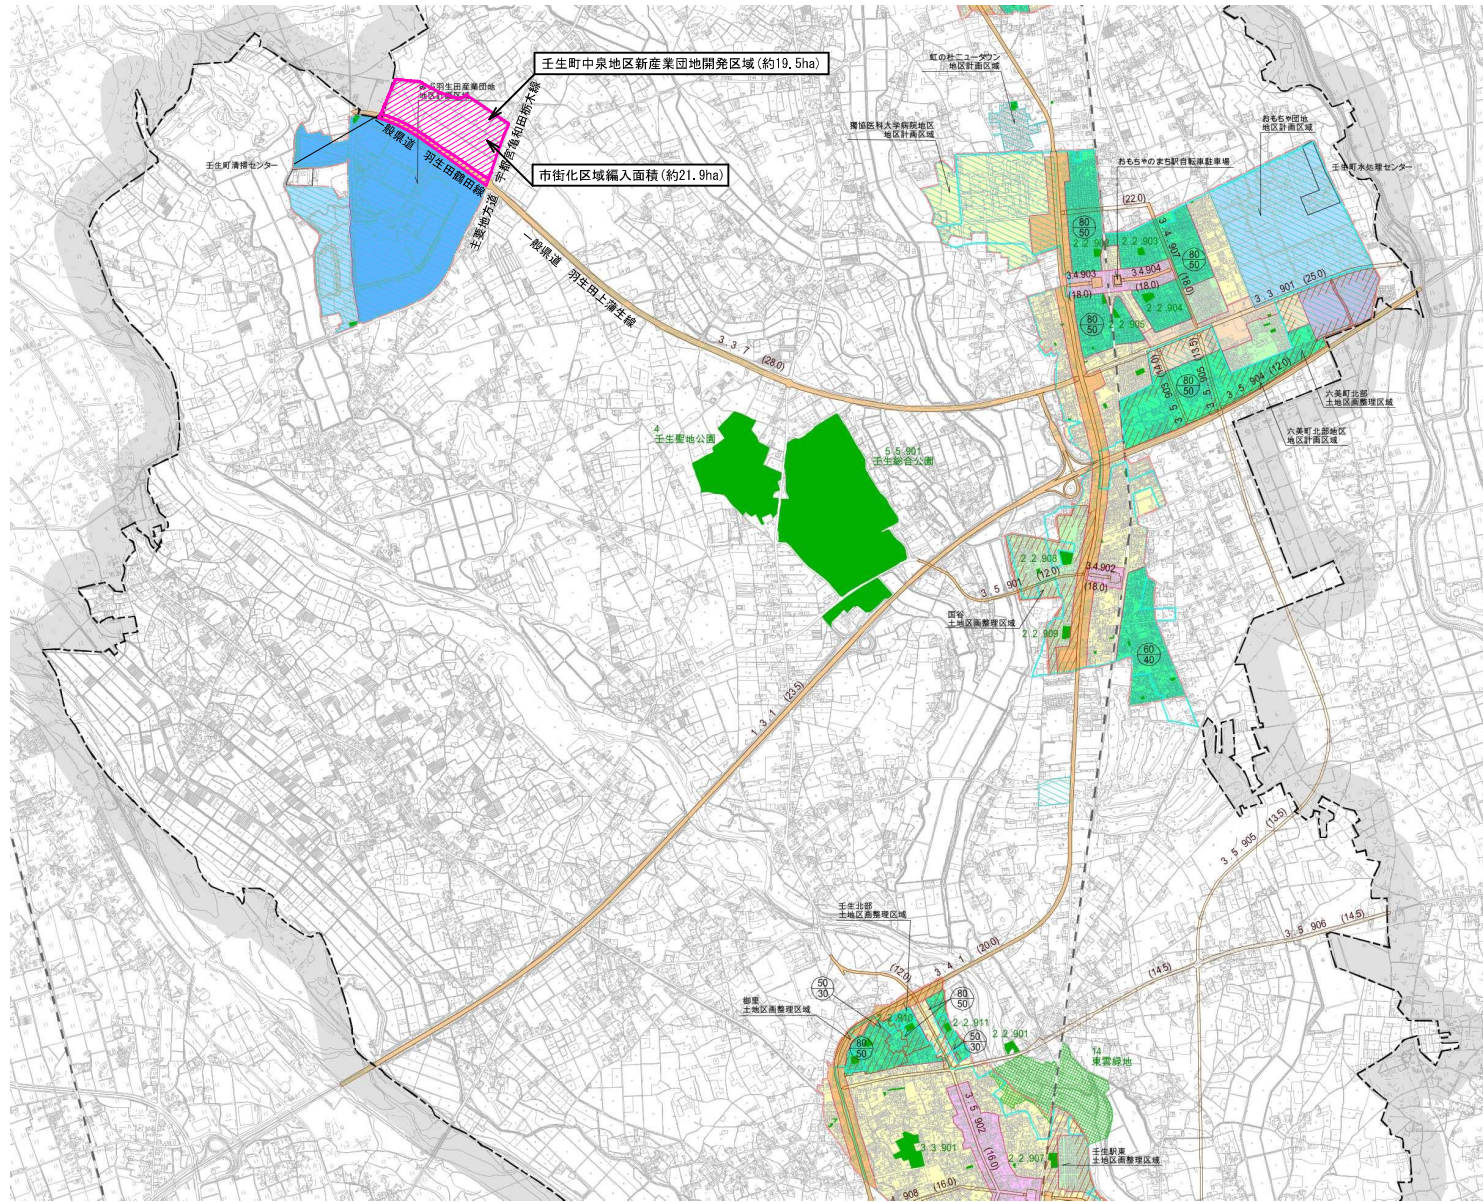

壬生町中泉地区新産業団地 開発位置図

S=1:15,000 (A1)
S=1:30,000 (A3)

壬生町大字中泉地内

工事名	壬生町中泉地区新産業団地 壬生町大字中泉地内
図面名	開発位置図
作成年月日	令和 年 月 日
縮尺	1:15,000 (A1) 1:30,000 (A3) 図面番号
会社名	(株) 栃木都市計画センター
事務所名	栃木県企業局