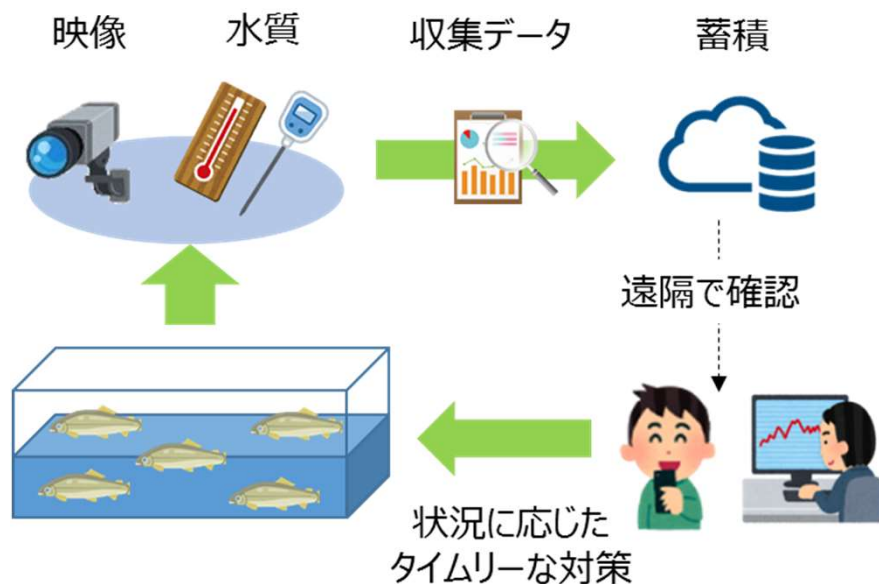

■ 窓口一時対応のイメージ

■ 実施体制

コアベンダ	・東日本電信電話株式会社
プロジェクトメンバー	・那須烏山市 ・産業労働観光部 経営支援課 ・東日本電信電話株式会社 ・インキュビオン株式会社[所在地：東京]
実証フィールド	・那須烏山市庁舎

課題提起者	栃木県 農政部 経営技術課
提起課題	外来種クビアカツヤカミキリの早期発見
実証内容	住民の投稿した画像情報をAIが自動判別。写真・位置情報を担当職員が確認。

■ 自動判別のイメージ

■ 実施体制

コアベンダ	<ul style="list-style-type: none"> 株式会社ドコモCS 株式会社NTTドコモ
プロジェクトメンバー	<ul style="list-style-type: none"> 農政部 経営技術課 農地整備課、環境森林部 自然環境課 農業試験場 農業環境指導センター 下都賀農業振興事務所 経営普及部 安足農業振興事務所 県立博物館 自然課 足利市 生活環境部 都市開発コンサルタント株式会社 株式会社デルテックシステムズ
実証フィールド	<ul style="list-style-type: none"> 農政部 経営技術課 足利市

※成虫の出現時期（6～8月）は終わっているため、出現期に撮影した成虫画像データによる判別と、現地での幼虫の掘りぬいた穴の判別の実施を検討

※実装時は投稿時に画像解析を実施することを想定

課題提起者	那珂川町
提起課題	陸上養殖における効率的な生育環境管理
実証内容	IoTセンサ導入により、水質や水温などのデータを収集・蓄積。

■リアルタイムの水質データ蓄積

■実施体制

コアベンダ	<ul style="list-style-type: none"> ・東日本電信電話株式会社 ・株式会社九州テン
プロジェクトメンバー	<ul style="list-style-type: none"> ・那珂川町 産業振興課 ・栃木県水産試験場 ・那珂川町ホンモロコ養殖組合連絡協議会 ・栃木県立馬頭高等学校 ・株式会社岩商 ・株式会社システムソリューションセンターとちぎ ・株式会社 ソフトシーデー ・福祉コンピュータシステム株式会社
実証フィールド	<ul style="list-style-type: none"> ・那珂川町