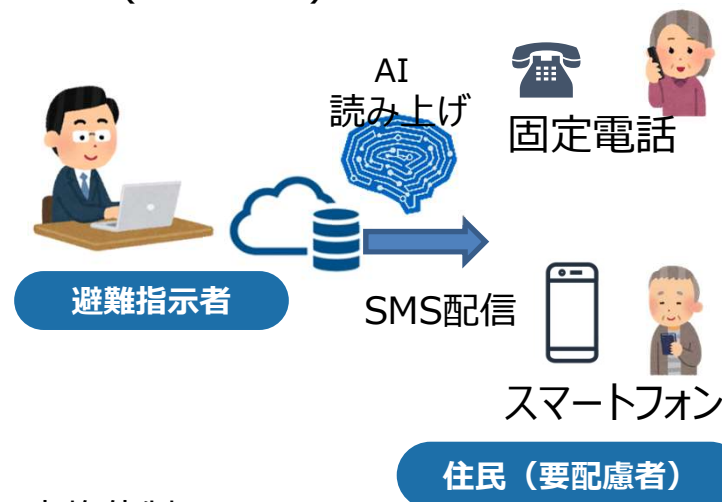

実証実験概要

課題提起者	栃木県 県民生活部 危機管理課
提起課題	災害時の情報収集・伝達の強化及び効率化
実証内容	<ul style="list-style-type: none"> ・SNSにアップされる災害関連情報の真偽をAIが収集、判定。当該関連部へ提供。 ・住民（要配慮者等）へAIによる音声読み上げ電話やSMSにて災害情報を提供

■ SNSを活用した災害関連情報の把握

■ 住民(要配慮者)への災害情報提供