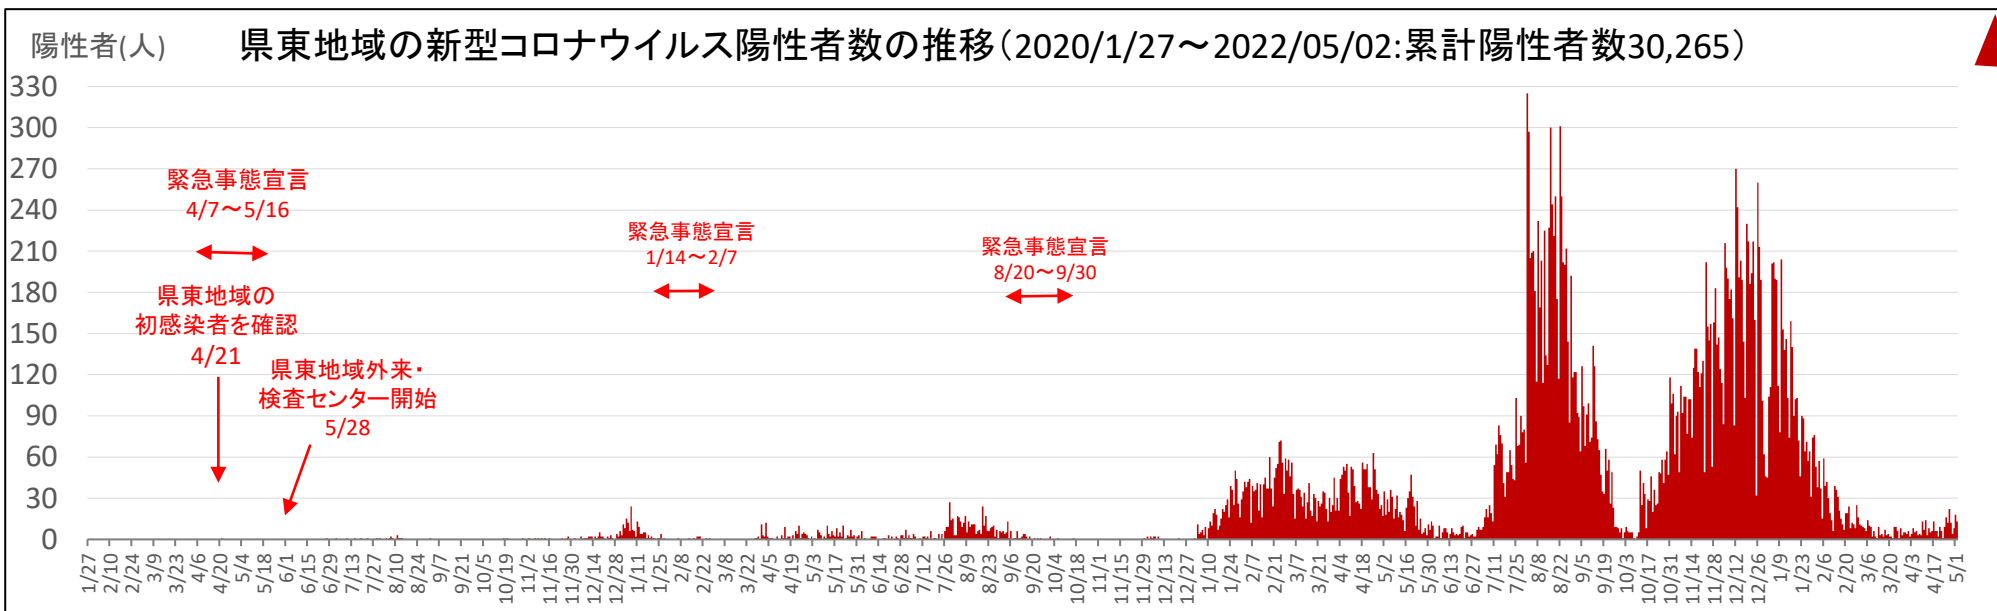

# 栃木県及び県東地域の新型コロナウイルス陽性者数の推移

出典:「栃木県における新型コロナウイルス感染症の発生状況及び検査状況について」栃木県ホームページより