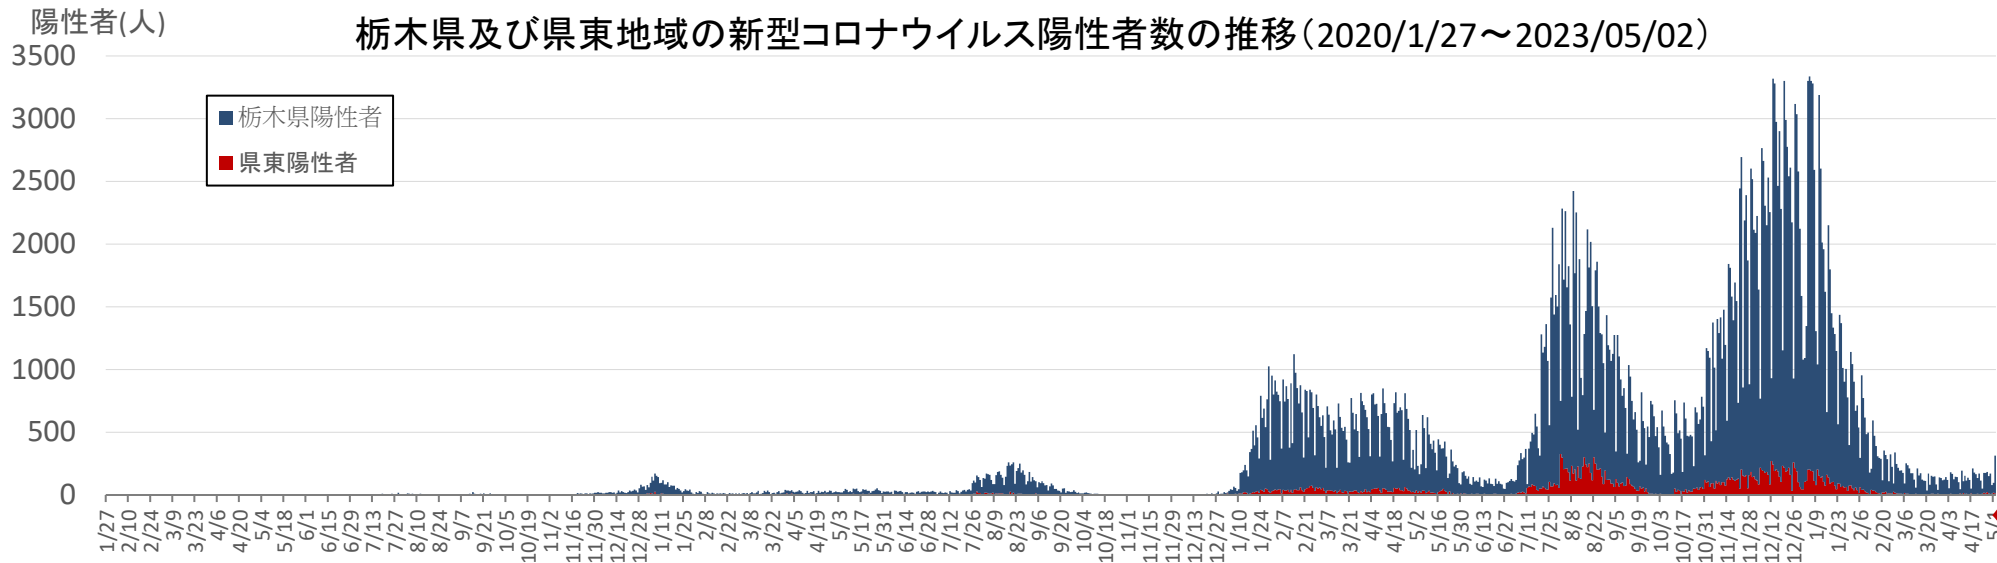

# 栃木県及び県東地域の新型コロナウイルス陽性者数の推移

出典:「栃木県における新型コロナウイルス感染症の発生状況及び検査状況について」栃木県ホームページより