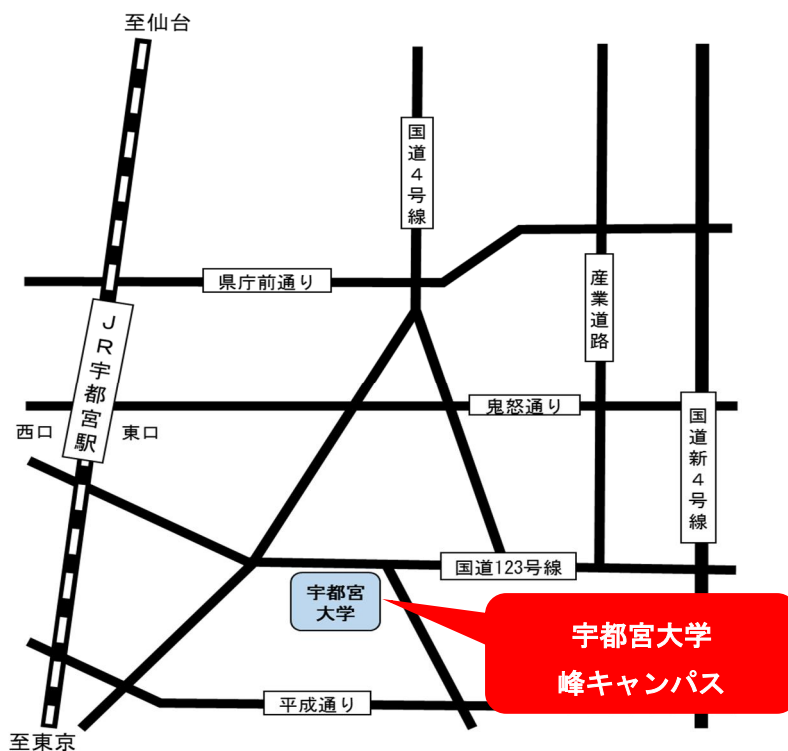

【試験会場案内：宇都宮大学峰キャンパス（宇都宮市峰町 350）】

◎試験会場への来場について

- 関東バス：JR 宇都宮駅西口 14 番乗り場  
(真岡行、益子行、ベルモール行、星の杜中学校・高等学校行)  
「宇都宮大学前」下車 徒歩 1 分
- 関東バス：JR 宇都宮駅東口 3 番乗り場  
(卸団地循環線、ベルモール行)  
「宇都宮大学前」下車 徒歩 1 分
- LRT (宇都宮ライトレール)：JR 宇都宮駅東口駅  
峰駅下車 徒歩 12 分

※試験会場には駐車できません。公共交通機関をご利用ください。

試験会場、周辺路上及び商業施設等での駐停車による送迎は、近隣への迷惑となりますので、固く禁じます。また、近隣に無断駐車をを行った者には、試験中であっても直ちに移動していただきます。