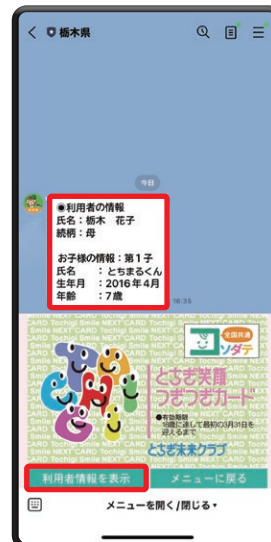

# LINEアプリで利用できます

栃木県LINE公式アカウントを「友だち」追加し、利用登録すると、LINEアプリでとちぎ笑顔つぎつきカードを利用することができます。

協賛店舗に提示することで紙のカードと同じようにサービスを受けることができます。

利用登録の手順やカードの表示方法については下記をご確認ください。

栃木県 LINE 公式アカウント

友だち追加はコチラ▼

## 利用登録までの流れ

①「カードを取得」をタップ

②登録するお子様を選択し、登録フォームをタップ

③「利用上の注意事項」と「個人情報の取得について」を確認し、「進む」をタップ

④「利用者の情報」と「お子様の情報」を入力し、「登録する」をタップ

## カード表示方法

①「とちぎ笑顔つぎつきカードを表示する」をタップ

②表示されたカードの画像をお店で提示

③「利用者情報を表示」をタップするとトーク画面上に登録情報が表示される

※カードの提示イメージ