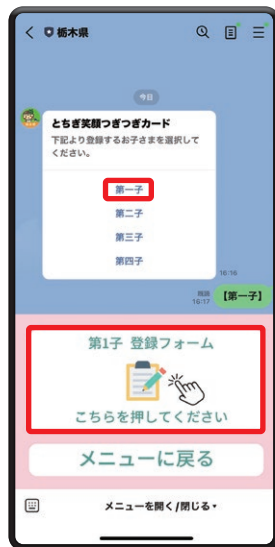

# LINEアプリで利用できます

栃木県LINE公式アカウントを「友だち」追加し、利用登録すると、LINEアプリでとちぎ笑顔つぎつきカードを利用することができます。

協賛店舗に提示することで紙のカードと同じようにサービスを受けることができます。

利用登録の手順やカードの表示方法については下記をご確認ください。

栃木県 LINE 公式アカウント

友だち追加はコチラ▼

## 利用登録までの流れ

①「カードを取得」をタップ

②登録するお子様を選択し、登録フォームをタップ

③「利用上の注意事項」と「個人情報の取得について」を確認し、「進む」をタップ

④「利用者の情報」と「お子様の情報」を入力し、「登録する」をタップ

## カード表示方法

①「とちぎ笑顔つぎつきカードを表示する」をタップ

②表示されたカードの画像をお店で提示

③「利用者情報を表示」をタップするとトーク画面上に登録情報が表示される

※カードの提示イメージ