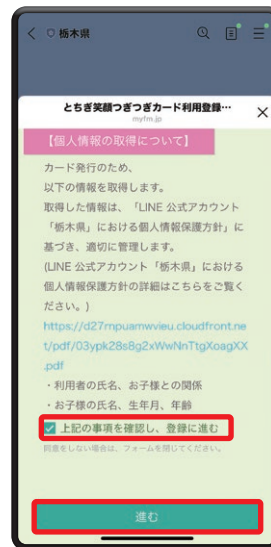

# LINEアプリで利用できます

栃木県LINE公式アカウントを「友だち」追加し、利用登録すると、LINEアプリでとちぎ笑顔つぎつきカードを利用することができます。

協賛店舗に提示することで紙のカードと同じようにサービスを受けることができます。

利用登録の手順やカードの表示方法については下記をご確認ください。

栃木県 LINE 公式アカウント

友だち追加はコチラ▼

## 利用登録までの流れ

①「カードを取得」をタップ

②登録するお子様を選択し、登録フォームをタップ

③「利用上の注意事項」と「個人情報の取得について」を確認し、「進む」をタップ

④「利用者の情報」と「お子様の情報」を入力し、「登録する」をタップ

## カード表示方法

①「とちぎ笑顔つぎつきカードを表示する」をタップ

②表示されたカードの画像をお店で提示

③「利用者情報を表示」をタップするとトーク画面上に登録情報が表示される

※カードの提示イメージ