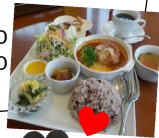

とちぎ ナイスハートバザール in けんちょう

栃木県誕生150年
みんなで創る、未来のとちぎ

昭和館2階

ふくしレストランCIAOも営業中！

県産食材をふんだんに使ったメニューを提供しています。皆様のご来店お待ちしております♪♪ (ランチメニューは売り切れ次第終了です)
昭和館2階 営業時間 10:00~15:00
ランチタイム 11:00~13:30

日時: 6月10日(土)10:00~15:00 場所: 栃木県庁本館1階ロビー