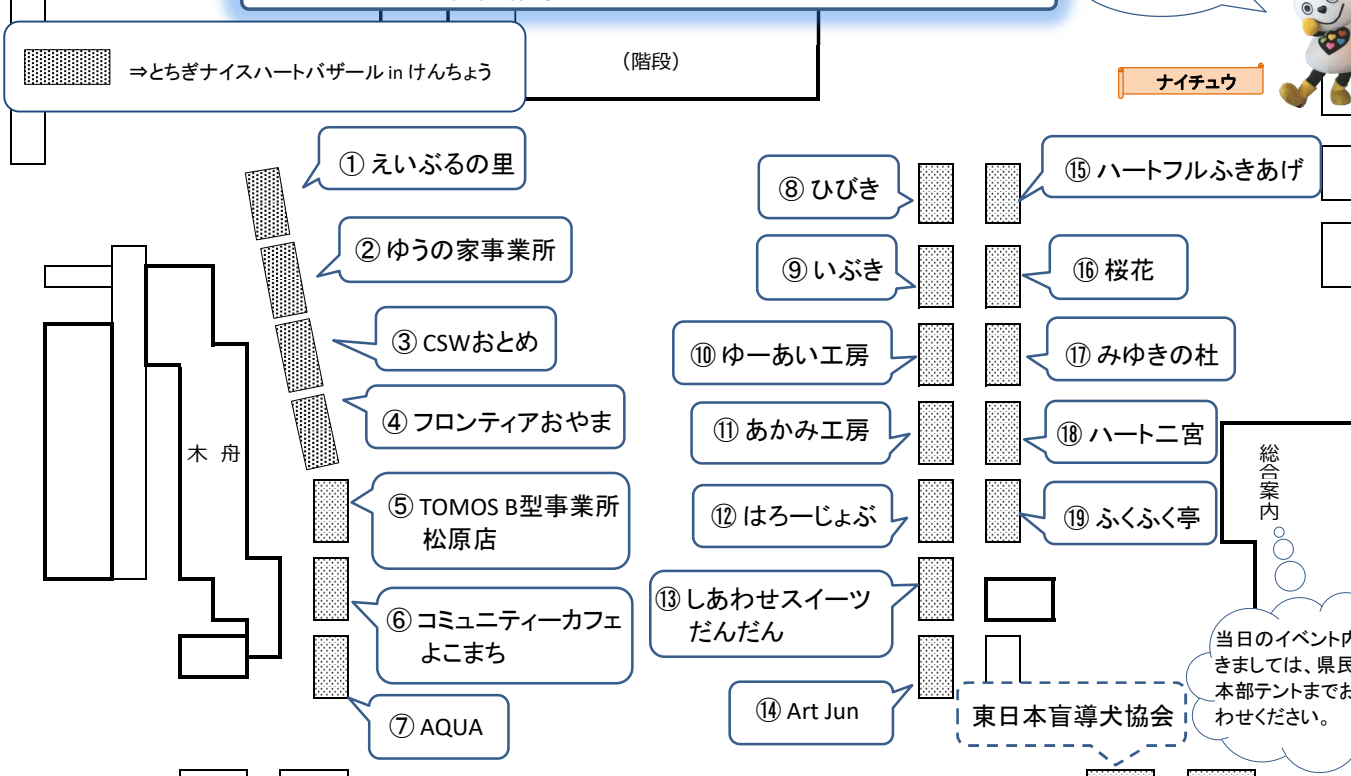

とちぎ ナイスハートバザール in けんちょう

栃木県誕生150年
みんなで創る、未来のとちぎ

昭和館2階

ふくしレストランCIAOも営業中！

県産食材をふんだんに使ったメニューを提供しています。皆様のご来店お待ちしております♪♪ (ランチメニューは売り切れ次第終了です)
昭和館2階 営業時間 10:00~15:00
ランチタイム 11:00~13:30

日時: 6月10日(土)10:00~15:00 場所: 栃木県庁本館1階ロビー

県内就労支援施設で働く障害のある方々が、真心をこめてつくったパンやお菓子、手作り雑貨など、バラエティ豊かな商品を展示販売します！是非お立ち寄りください♥

ほくも遊びに行きまチュウ!

ナイチュウ

本館1階県民ロビー ブースレイアウト図

正面入り口

出店者リスト

地域福祉基金

- | | | | |
|--|---|--|---|
| ① えいぶるの里 (小山市)
・パン
・パウンドケーキ
・チーズタルト | ② ゆうの家事業所 (栃木市)
・パン
・そばがらまくら
・ティッシュケース | ③ CSWおとめ (小山市)
・おとめラスク
・桑茶
・シルク石鹸&タオルセット | ④ フロンティアおやま (小山市)
・こしあんぱん
・クリームパン
・カレーパン(甘口&大辛) |
| ⑤ TOMOS B型事業所 松原店 (宇都宮市)
・刺し子
・キャンドル
・ドリップコーヒー | ⑥ コミュニティーカフェよこまち (足利市)
・コーヒー
・コーヒー豆
・焼き菓子 | ⑦ AQUA (鹿沼市)
・ポップコーン
・リース
・手作り盆栽 | ⑧ ひびき (宇都宮市)
・マドレーヌ
・ラスク
・タルト |
| ⑨ いぶき (高根沢町)
・ソーセージパン
・食パン
・プリンタルト | ⑩ ゆーあい工房 (栃木市)
・木工品
・とちまるくんクッキー
・スコーン | ⑪ あかみ工房 (佐野市)
・ブルーベリーアイス
・お米
・手作り石鹸 | ⑫ はろーじょぶ (佐野市)
・麻製品
・手芸用レース
・手芸用ゴム |
| ⑬ しあわせスイーツだんだん (足利市)
・シフォンケーキ
・焼菓子
・コーヒー豆 | ⑭ Art Jun (宇都宮市)
・イラスト
・ステンドグラス | ⑮ ハートフルふきあげ (栃木市)
・あげもち
(醤油味、塩味、七味味、黒糖味) | ⑯ 桜花 (さくら市)
・クロワッサン
・カレーパン
・焼菓子 |
| ⑰ みゆきの杜 (宇都宮市)
・おからクッキー
・マフィン
・フロランタン | ⑱ ハート二宮 (鹿沼市)
・なないろメロンパン
・甘食
・ソフトフランスパン | ⑲ ふくふく亭 (宇都宮市)
・麻婆豆腐&唐揚弁当
・ハニーマスタードチキン弁当
・惣菜 | 東日本盲導犬協会
東日本盲導犬協会の紹介やリーフレットの配布、チャリティグッズの販売をしています。 |