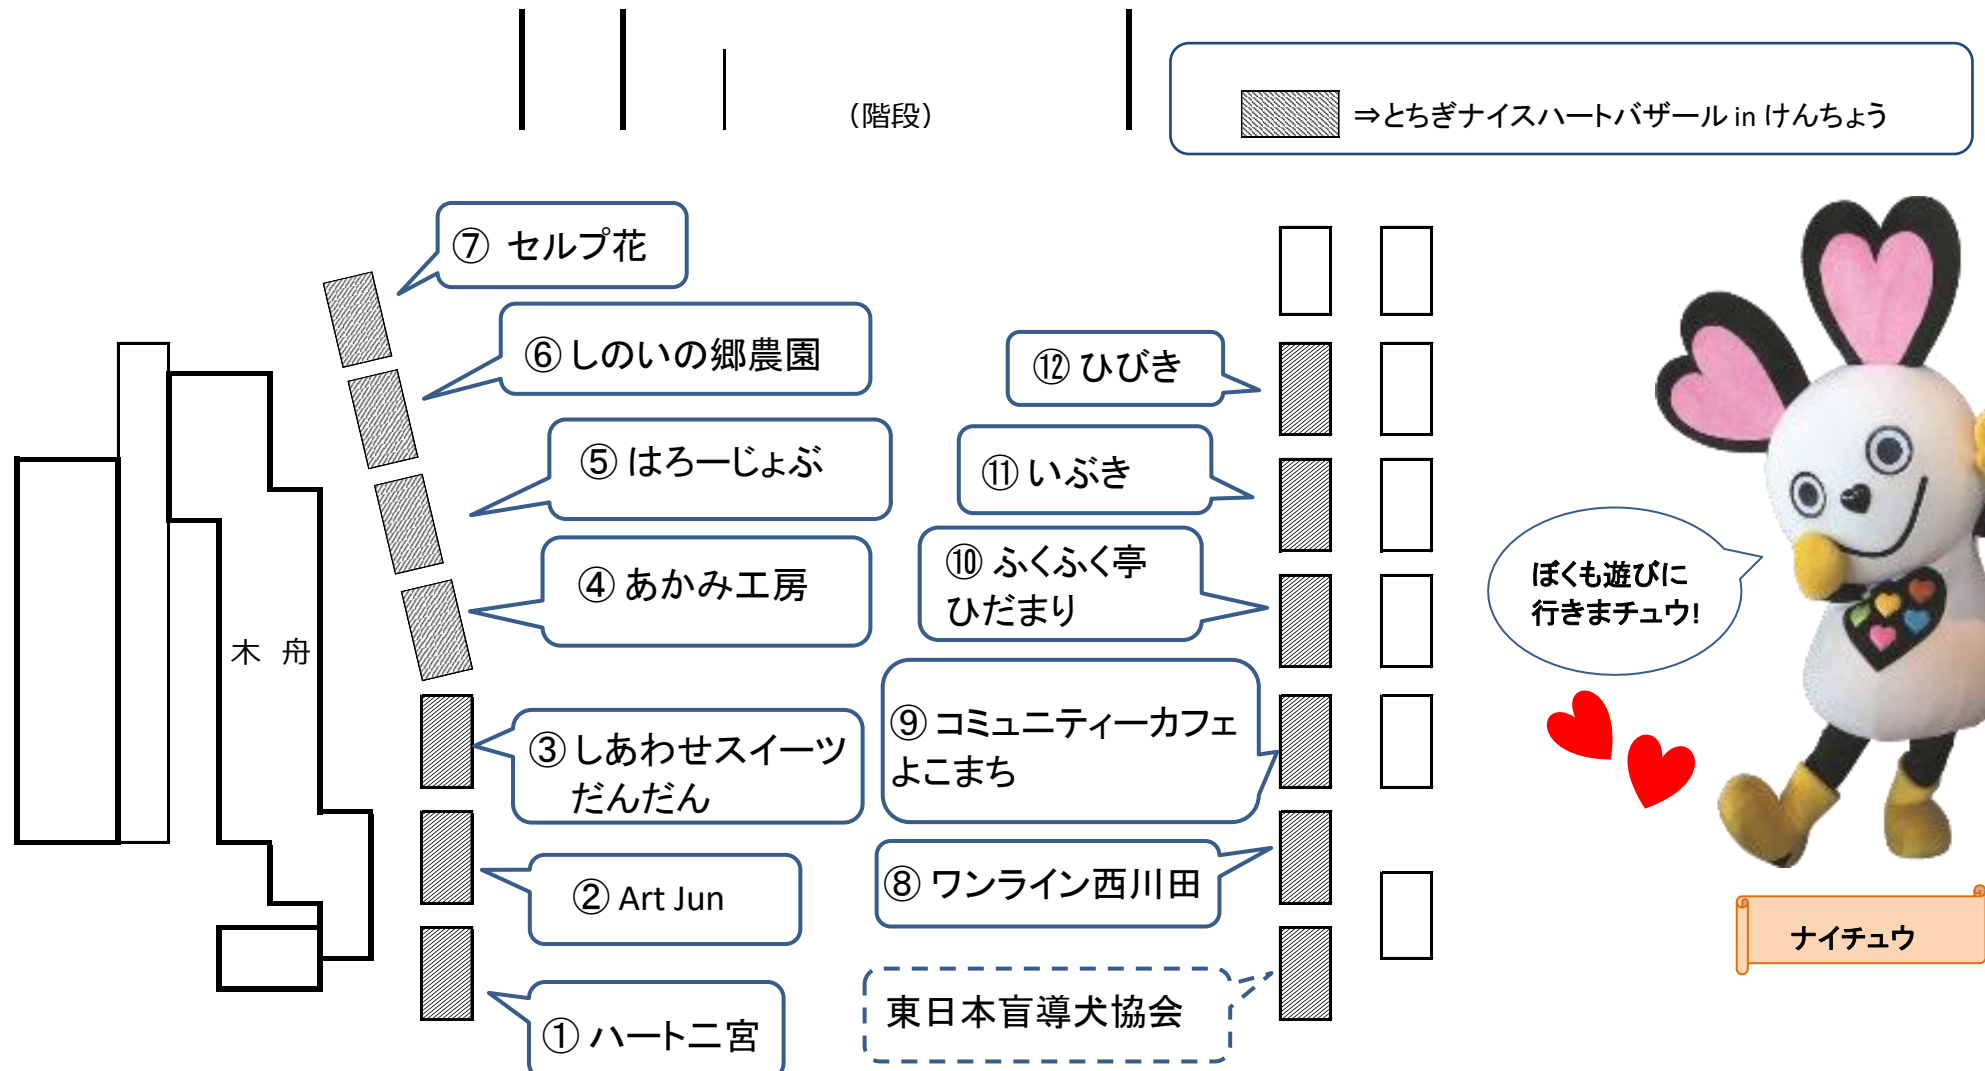

# とちぎ ナイスハートバザール in けんちょう

**ふくしレストランCIAOも営業中！**  
 県産食材をふんだんに使ったメニューを提供しています。  
 皆様のご来店お待ちしております♪♪♪  
 (ランチメニューは売り切れ次第終了です)  
 昭和館2階 営業時間 11:00~14:00  
 ランチタイム 11:00~13:30

県内就労支援施設で働く障害のある方々が、真心をこめてつくったパンやお菓子、手作り雑貨など、バラエティ豊かな商品を展示販売します！是非お立ち寄りください♪

**日時:** 6月15日(土)10:00~15:00 **場所:** 栃木県庁本館1階ロビー

正面入り口