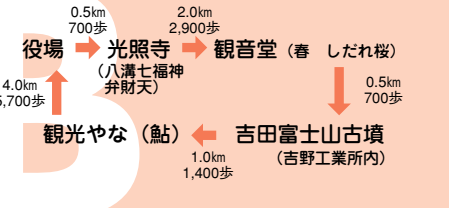

カタクリの里散策コース6.0km

初秋の味覚コース8.0km

史跡めぐりコース約6.4km

Aコース

Cコース

Bコース