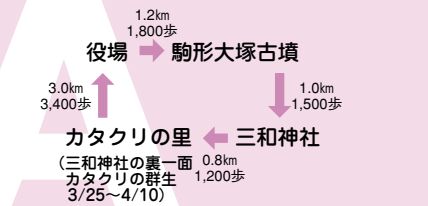

カタクリの里散策コース6.0km

初秋の味覚コース8.0km

史跡めぐりコース約6.4km

Aコース

Cコース

Bコース