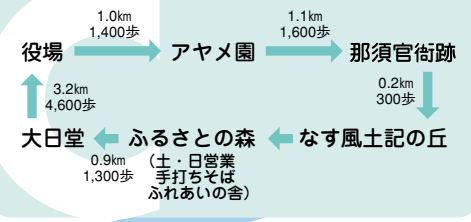

カタクリの里散策コース6.0km

初秋の味覚コース8.0km

史跡めぐりコース約6.4km

Aコース

Cコース

Bコース