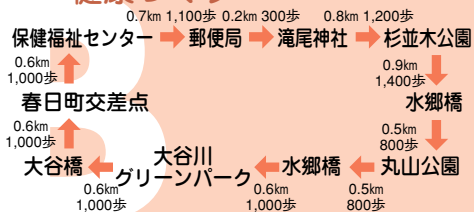

Bコース

杉並木健康づくり コース6.0km

野口十字

Aコース

杉並木ゆうゆう コース5.8km

火のみやぐら

旧江連家

バス旅行社

杉並木公園

滝尾神社

郵便局

至今市インター

名所めぐりコース5.5km

Cコース