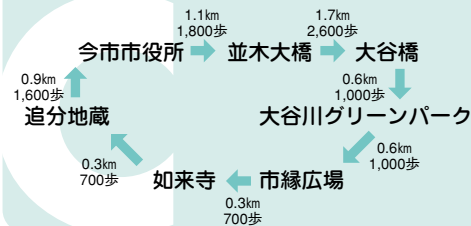

Bコース

杉並木健康づくり コース6.0km

野口十字

Aコース

杉並木ゆうゆう コース5.8km

火のみやぐら

旧江連家

バス旅行社

杉並木公園

滝尾神社

郵便局

至今市インター

名所めぐりコース5.5km

Cコース