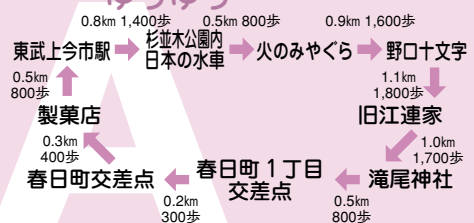

Bコース

杉並木健康づくり コース6.0km

野口十字

Aコース

杉並木ゆうゆう コース5.8km

火のみやぐら

旧江連家

バス旅行社

杉並木公園

滝尾神社

郵便局

至今市インター

名所めぐりコース5.5km

Cコース