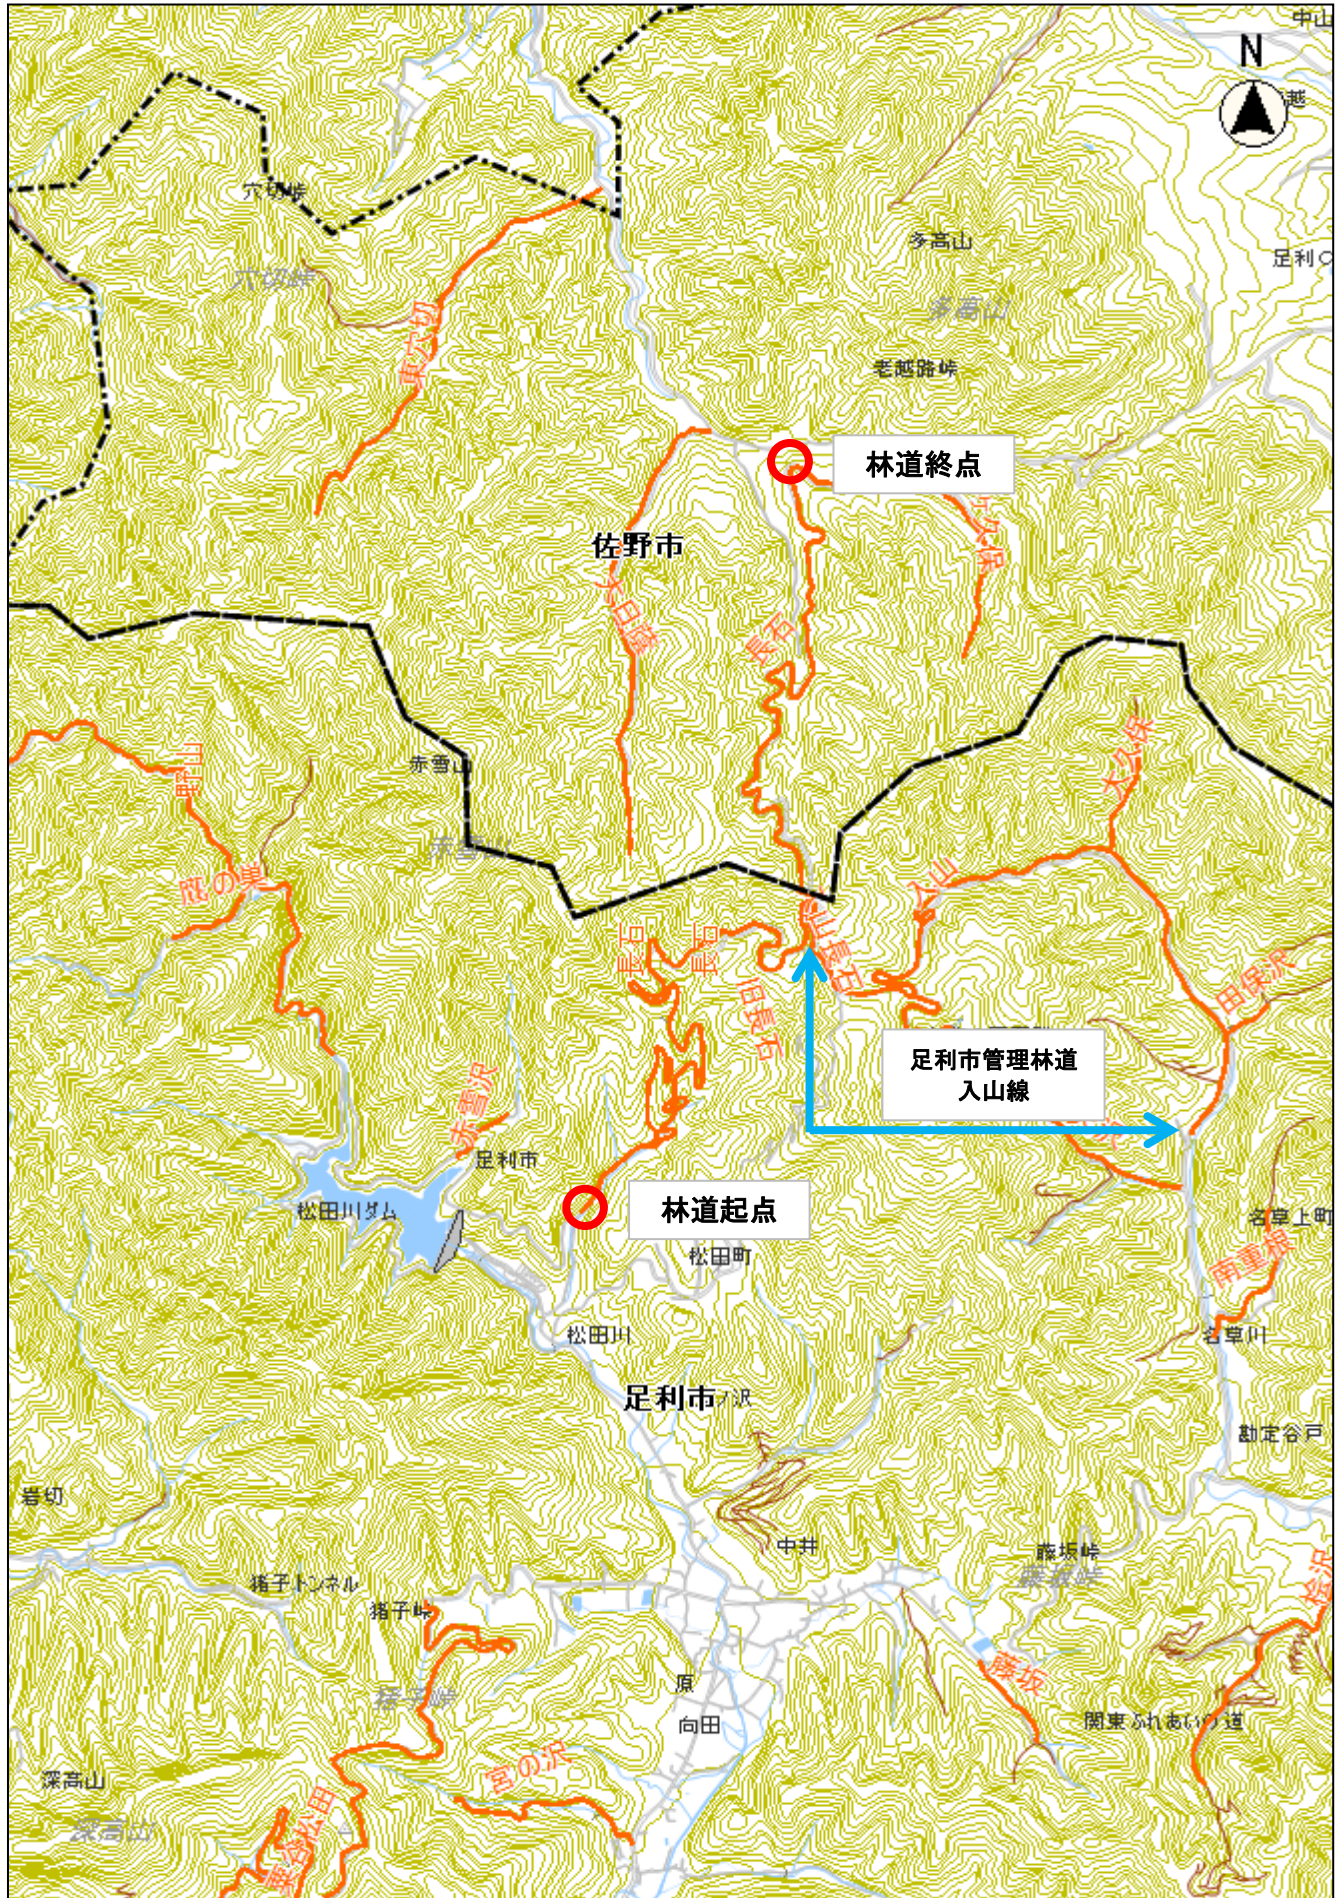

長石線 位置図

縮尺 1 : 25000