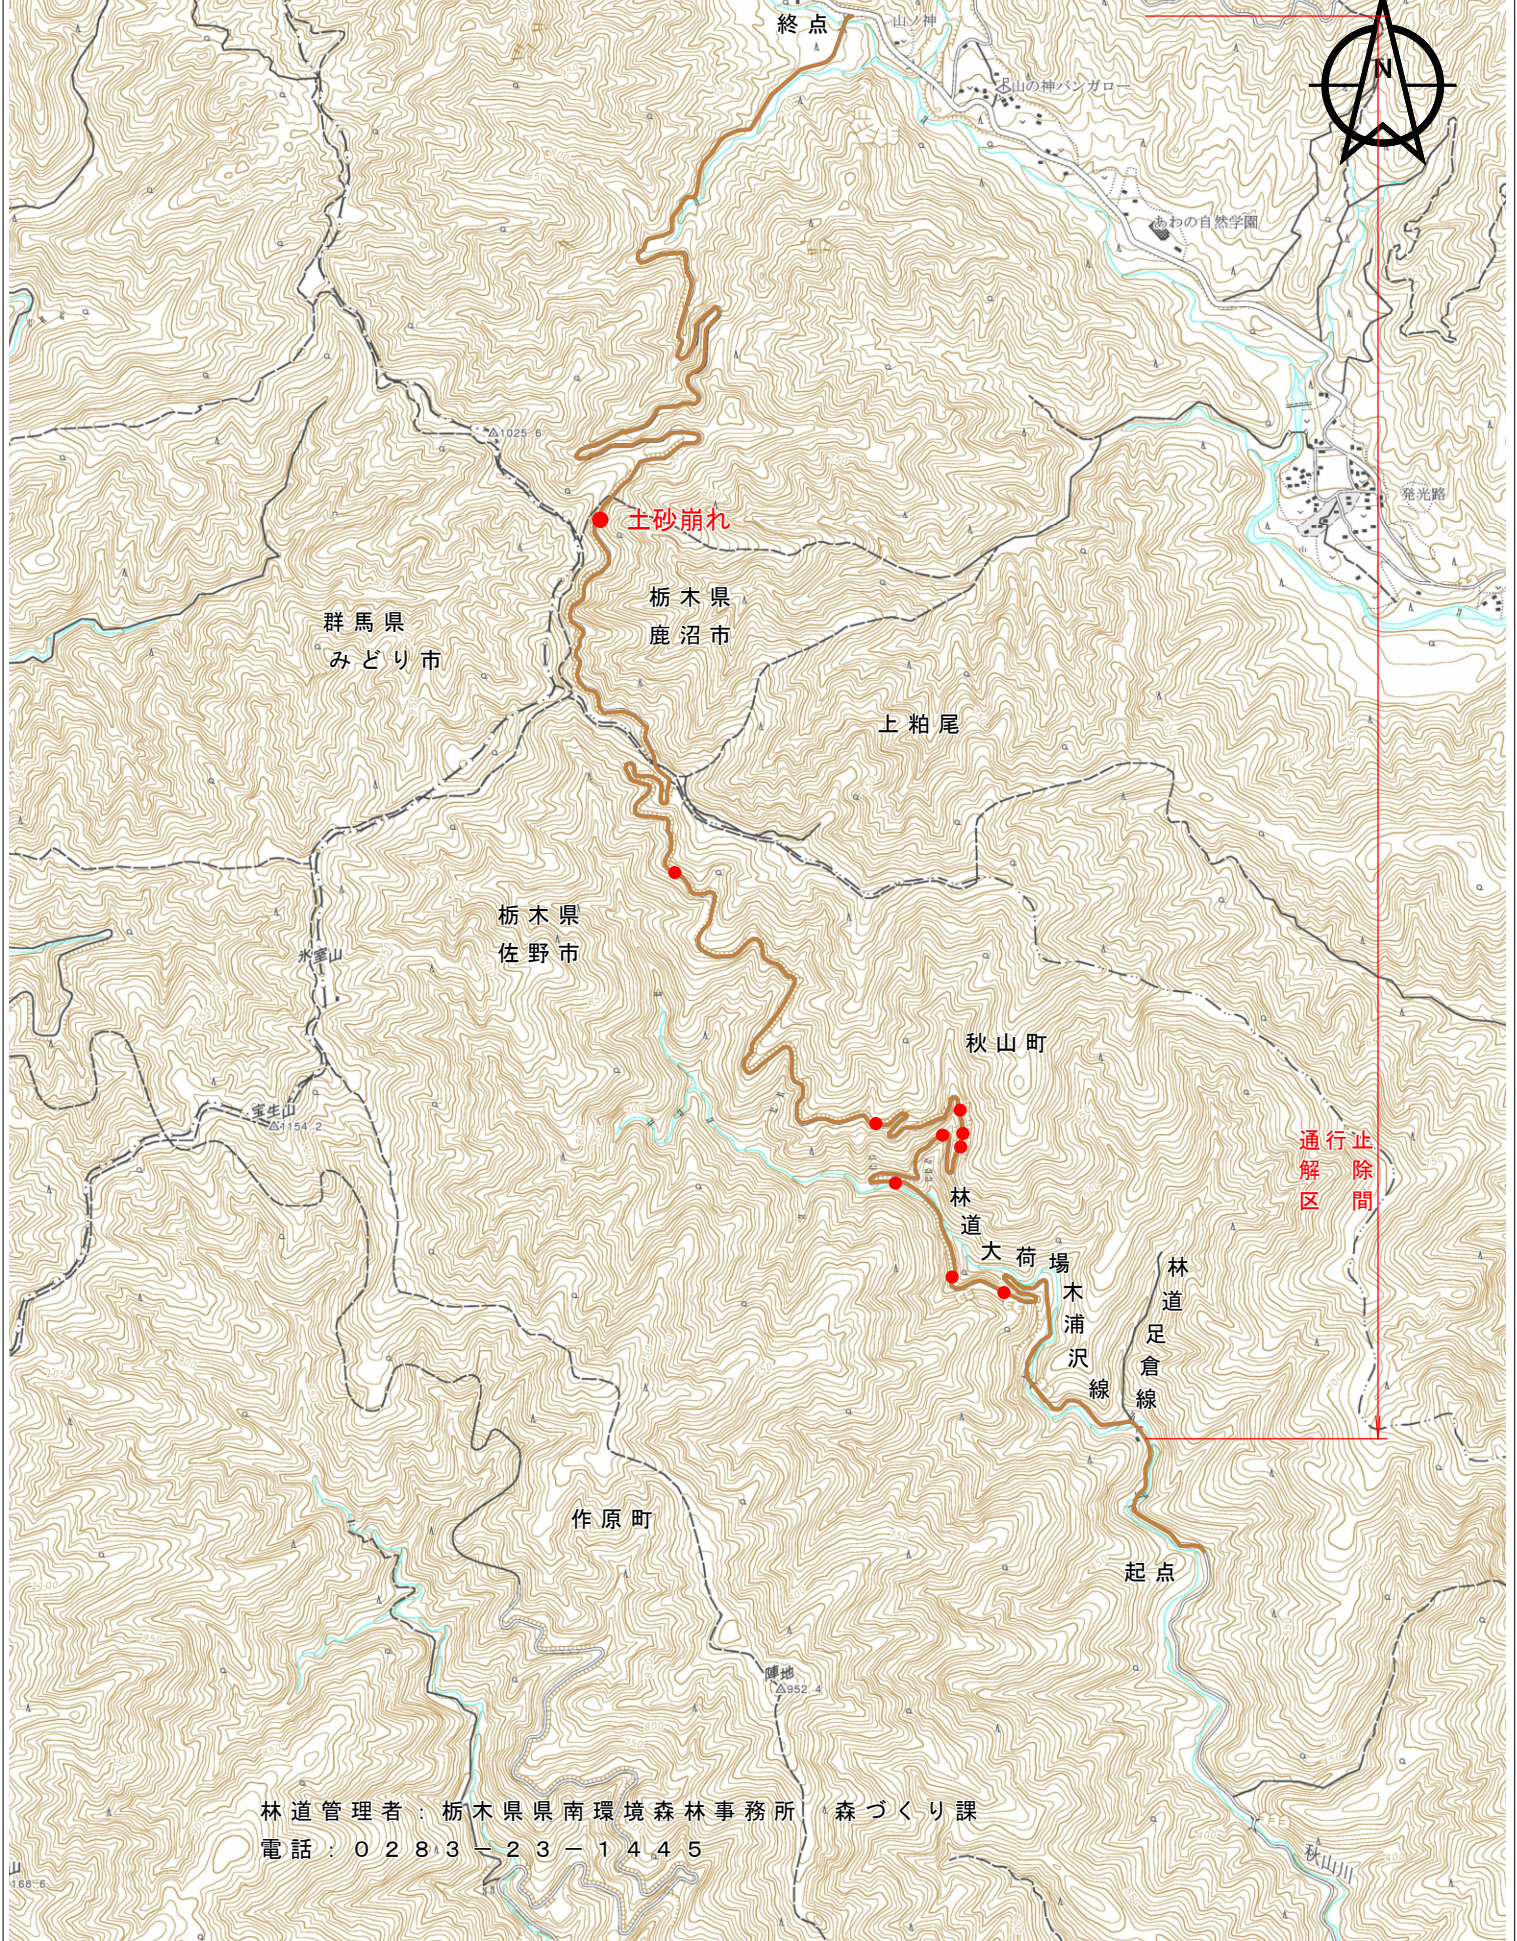

林道大荷場木浦沢線 位置図 Scale = 1 : 25000

通行止め解除のお知らせ

佐野市秋山町 林道大荷場木浦沢線

林道管理者：栃木県南環境森林事務所 森づくり課
電話：0283-23-1445