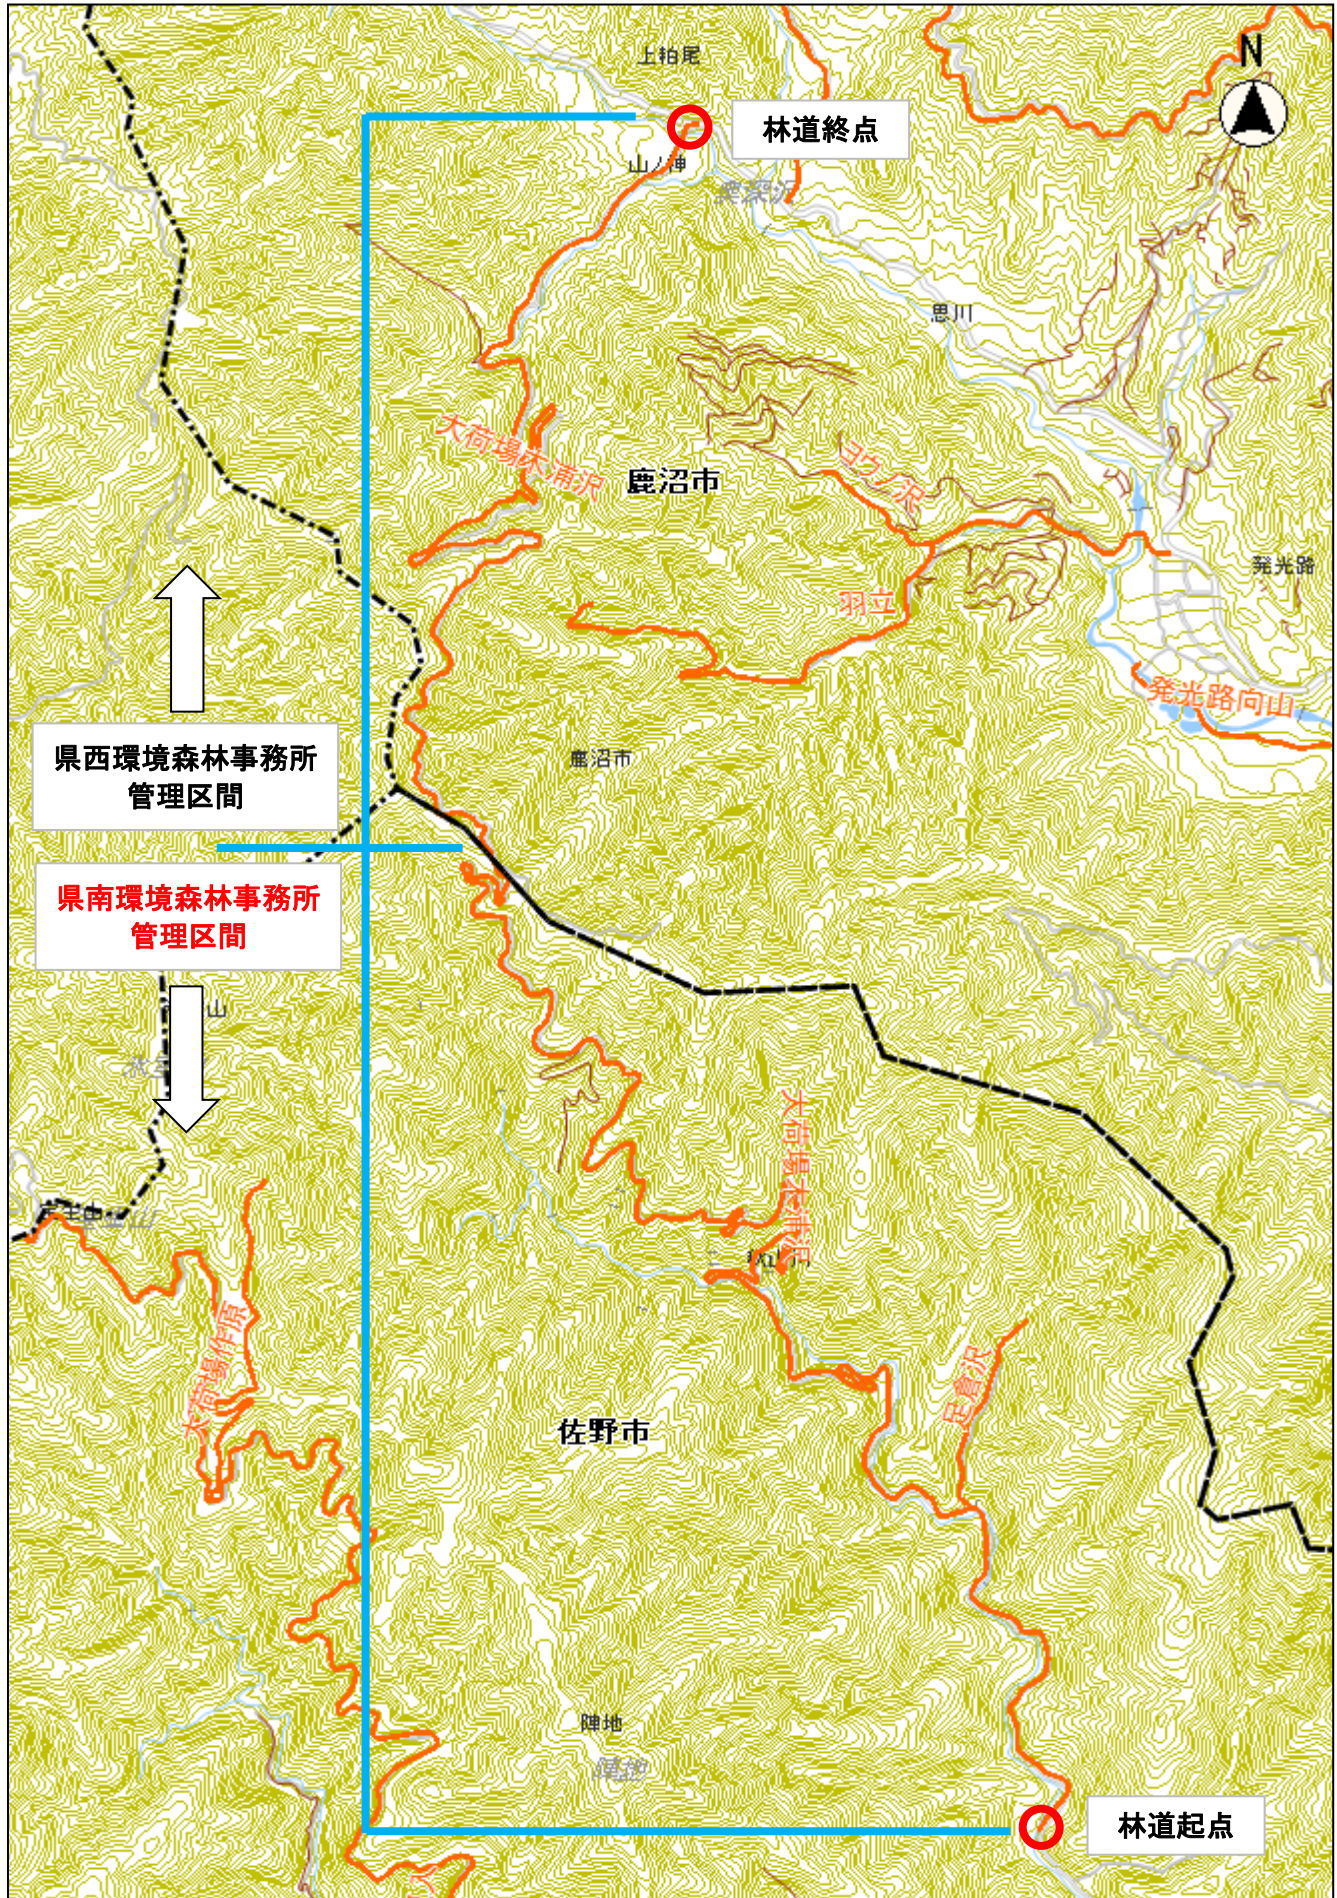

大荷場木浦沢線 位置図

縮尺 1 : 25000