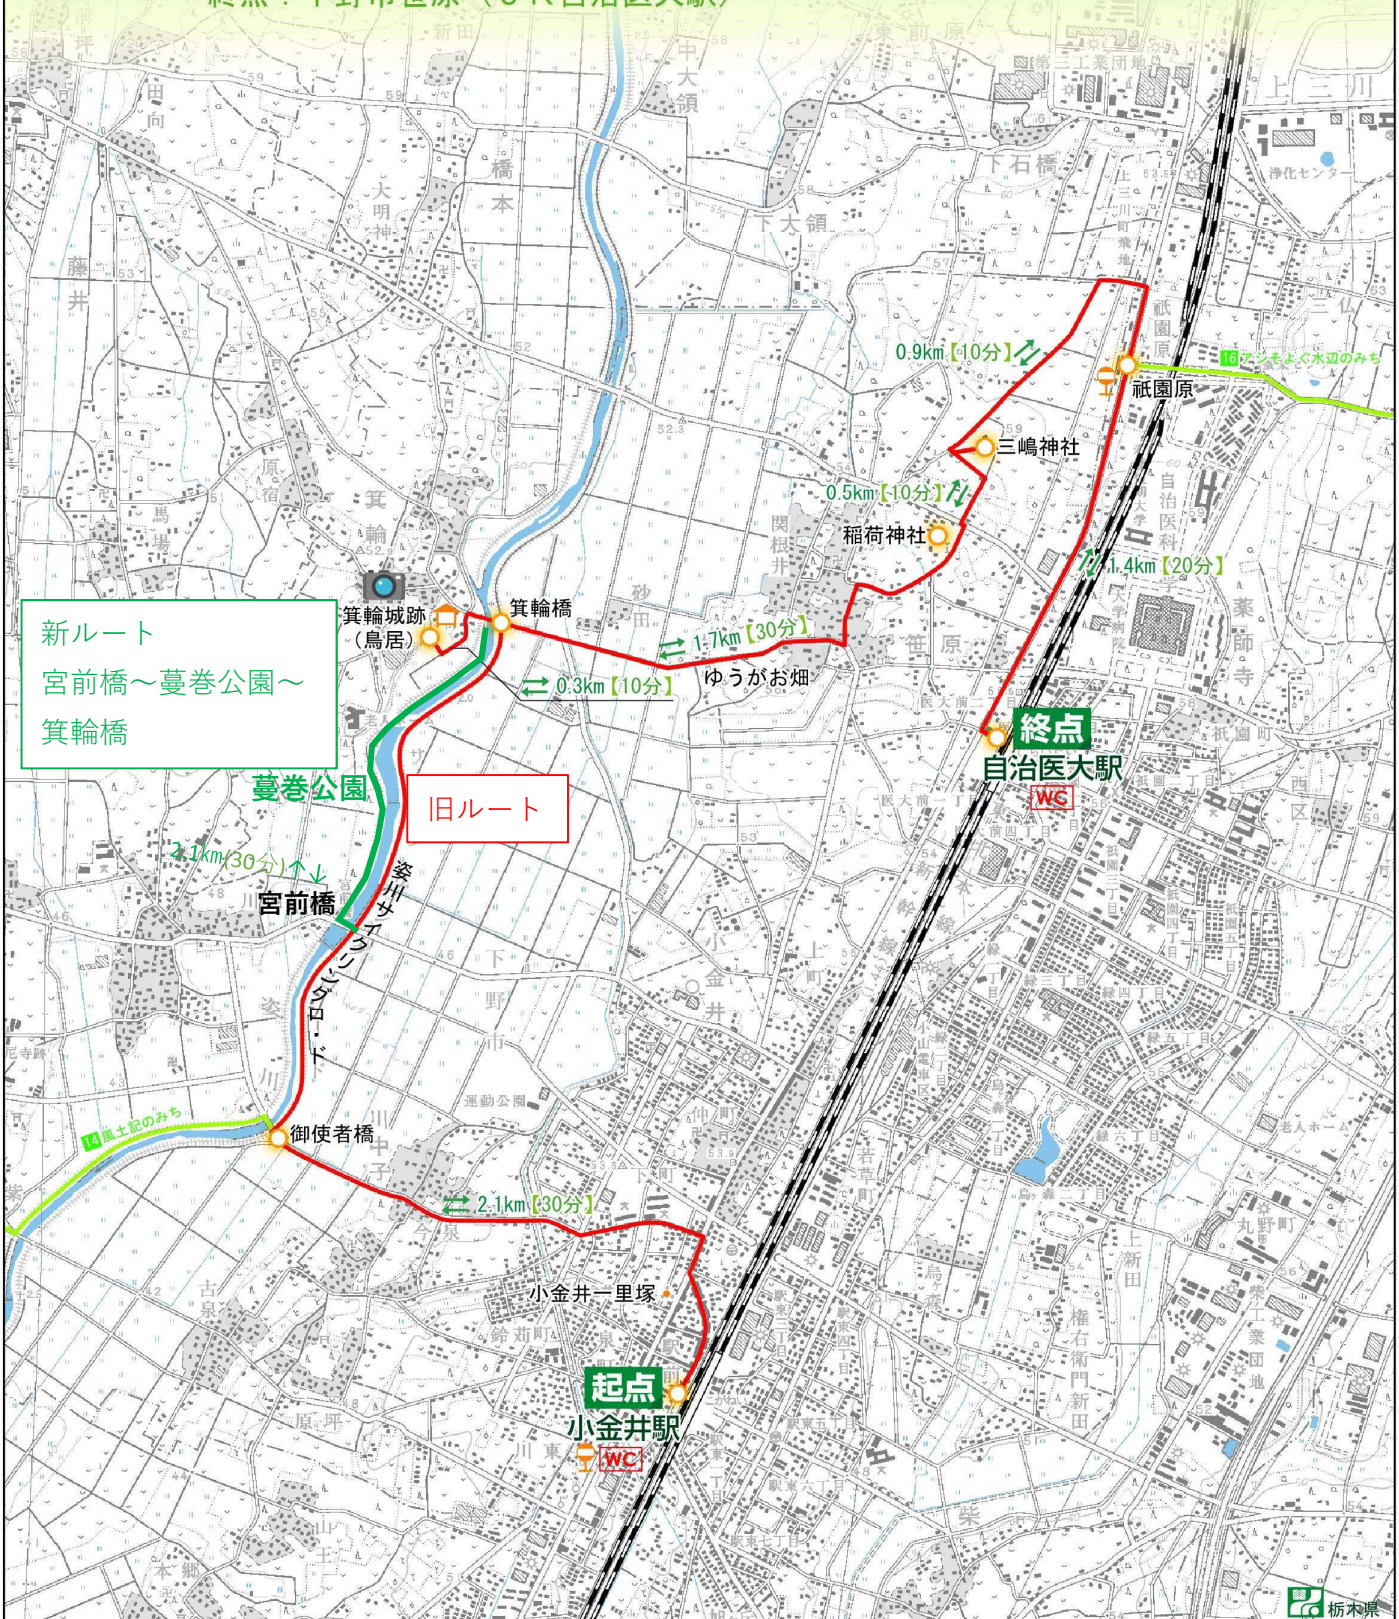

栃木県

15 ゆうがおのみち

起点：下野市小金井（JR小金井駅）
終点：下野市笹原（JR自治医大駅）【9.0km】

新ルート
宮前橋～蔓巻公園～
箕輪橋

旧ルート

起点
小金井駅

終点
自治医大駅

- 凡例
- 首都圏自然歩道
 - 隣接コース
 - 連絡コース
 - 駐車場
 - WC 公衆トイレ
 - 撮影ポイント
 - バス停
 - 休憩所

この地図は、国土地理院長の承認を得て、同院発行の数値地図25,000 (地図画像)を複製したものである。(承認番号)平21業複、第717号