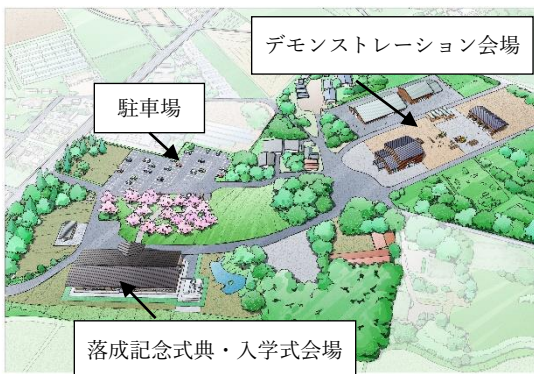

栃木県林業大学校・栃木県林業センター

落成記念式典及び

令和6(2024)年度栃木県林業大学校入学式の御案内

開催日 令和6(2024)年4月8日(月)

会場 栃木県林業大学校・栃木県林業センター

研修・研究棟(宇都宮市下小池町 280)

スケジュール

- 1 落成記念式典 9:30~10:15(受付開始 9:00)
- 2 入学式 10:15~11:00
- 3 デモンストレーション 11:00~12:00

※デモンストレーション会場ではチェーンソー伐倒等
を実施します。

アクセス

所在地：宇都宮市下小池町 280