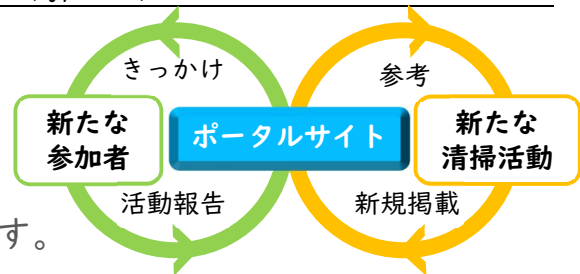

ボランティアで清掃活動をしている皆さま

もりさとかわうみ
栃木の森里川湖清掃活動等ポータルサイトに
皆さまの清掃活動を登録しませんか？

栃木の森里川湖清掃活動等ポータルサイトは

ごみ拾いなどの清掃活動の取組の輪を広げたい！
そして、栃木の森里川湖から海洋に流出するプラごみゼロ！
という目的で始まった栃木県のホームページです。

<https://www.pref.tochigi.lg.jp/d05/eco/haikibutsu/jyunkan/seisoukatudoutourokuseido.html>

清掃活動の輪を広げるため、
皆さまのご協力が必要です！
この機会に、ぜひ、登録をお願いします。