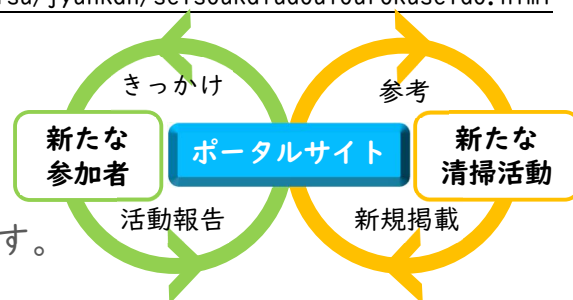

ボランティアで清掃活動をしている皆さま

もりさとかわうみ
栃木の森里川湖清掃活動等ポータルサイトに
皆さまの清掃活動を登録しませんか？

栃木の森里川湖清掃活動等ポータルサイトは

ごみ拾いなどの清掃活動の取組の輪を広げたい！
そして、栃木の森里川湖から海洋に流出するプラごみゼロ！

という目的で始まった栃木県のホームページです。

<https://www.pref.tochigi.lg.jp/d05/eco/haikibutsu/jyunkan/seisoukatudoutourokuseido.html>

清掃活動の輪を広げるため、
皆さまのご協力が必要です！
この機会に、ぜひ、登録をお願いします。