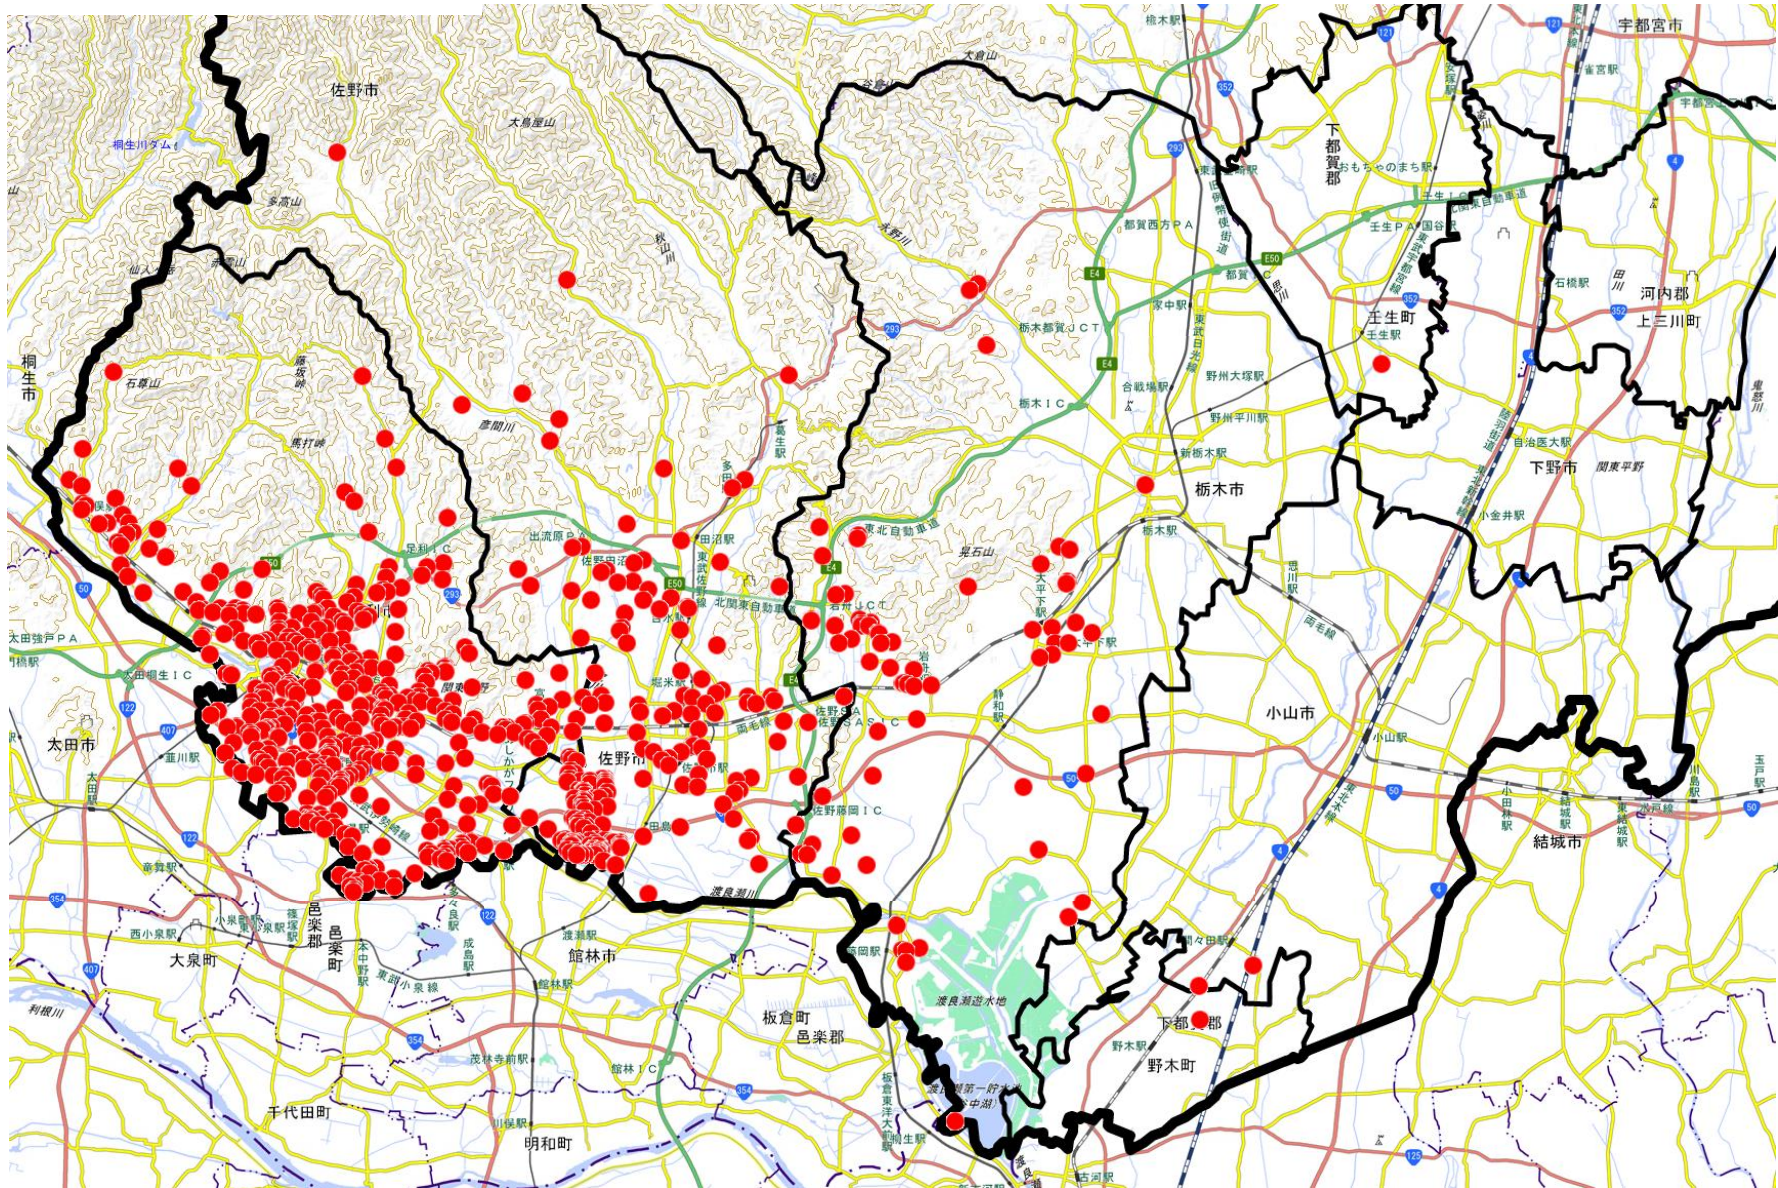

栃木県におけるクビアカツヤカミキリ確認場所 平成 28 (2016) 年度

(青丸：成虫発見場所)

栃木県におけるクビアカツヤカミキリ確認場所 平成 29 (2017) 年度

(赤丸：被害確認場所、青丸：成虫発見場所)

栃木県におけるクビアカツヤカミキリ確認場所 平成 30 (2018) 年度

(赤丸：被害確認場所、青丸：成虫発見場所)

栃木県におけるクビアカツヤカミキリ確認場所 令和元(2019)年度

(赤丸：被害確認場所、青丸：成虫発見場所)

栃木県におけるクビアカツヤカミキリ確認場所 令和2(2020)年度

(赤丸：被害確認場所、青三角：成虫発見場所)

令和3(2021)年度 栃木県におけるクビアカツヤカミキリ被害箇所