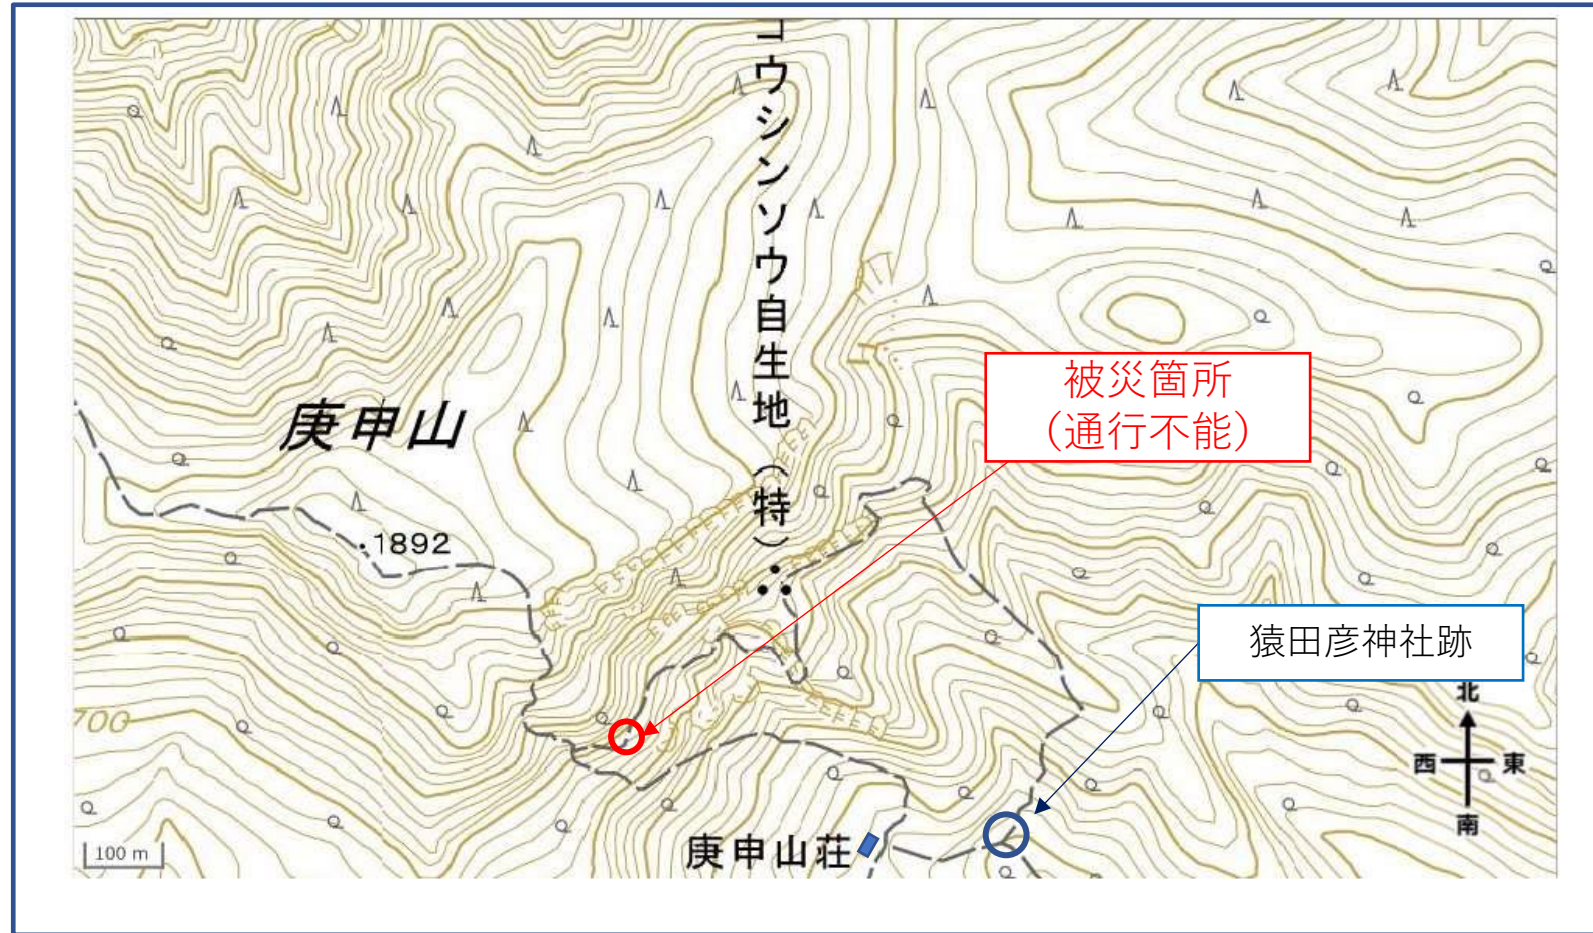

首都圏自然歩道「お山巡りのみち」【日光市足尾町庚申山】の一部通行止めについて

歩道が被災したため、下図のとおり通行ができませんのでご注意ください。

猿田彦神社跡から庚申山に向かう場合は、庚申山荘方面へ向かってください。なお、当面の間、通行再開の見込みはありません。ご不明な点等は栃木県県西環境森林事務所までお問い合わせください。

連絡先 栃木県県西環境森林事務所環境企画課 TEL 0288-21-1180